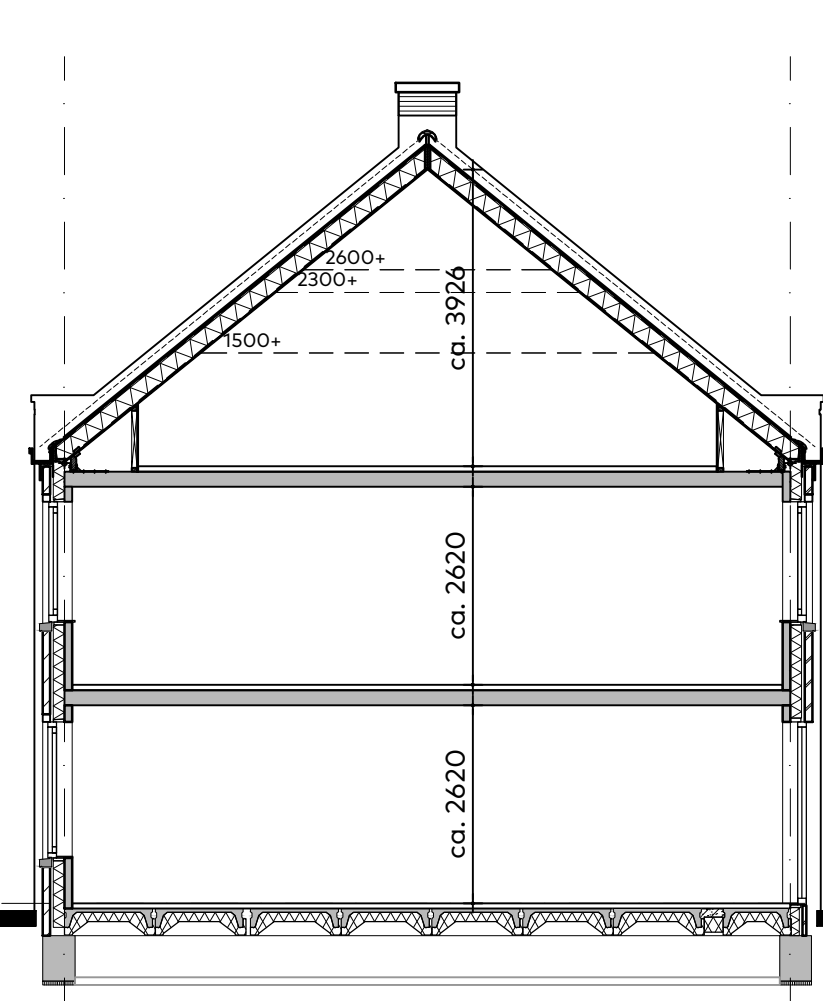

voorgevel

rechterzijgevel

principe doorsnede
tussen

principe doorsnede
tuitgevel

achtergevel

linkerzijgevel

RENVOOI
 ✦ buiten lichtpunt
 ✦ geen armatuur

gevels

schaal : 1:100

datum : augustus 2022

blok : 18-302