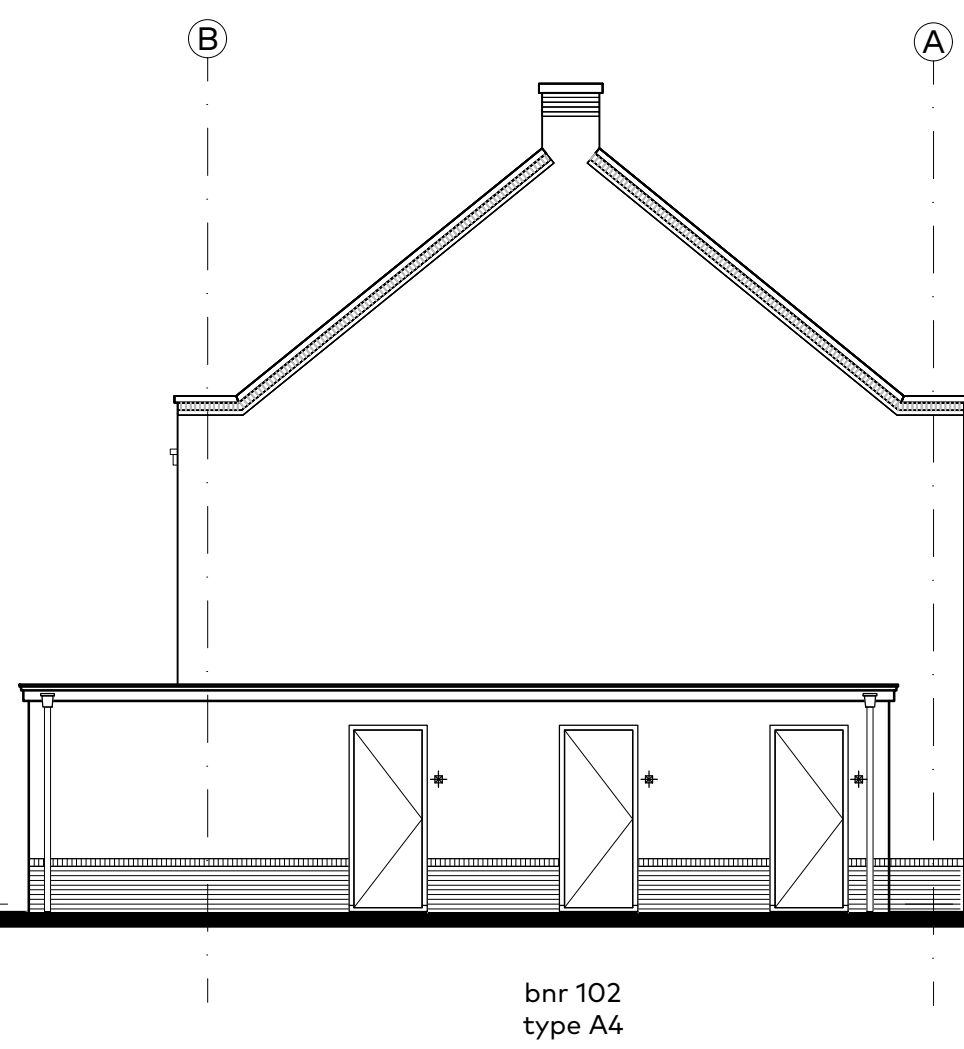

voorgevel

rechterzijgevel

principe doorsnede
tussen

principe doorsnede
tuitgevel

achtergevel

linkerzijgevel

RENVOOI
 ✦ buiten lichtpunt
 ✦ geen armatuur

gevels

schaal : 1:100

datum : augustus 2022

blok : 18-302