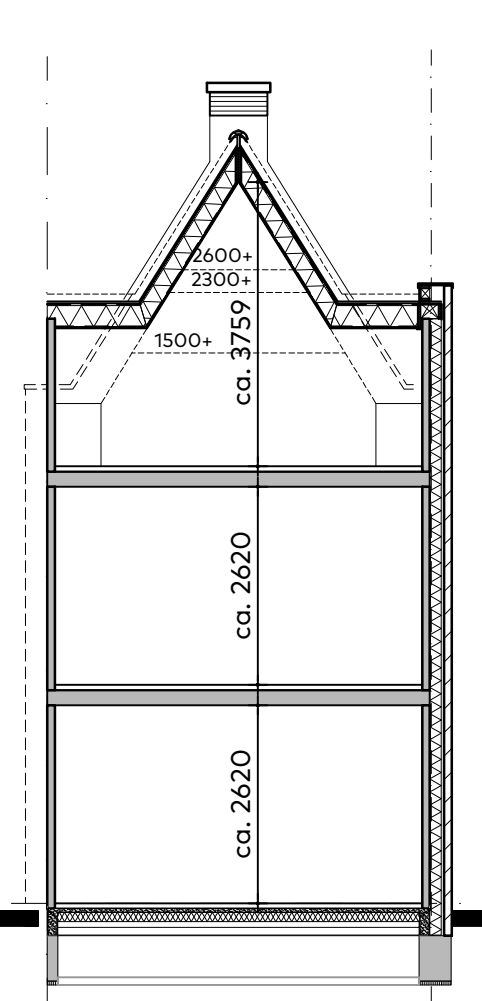

voorgevel

rechterzijgevel

principe doorsnede
tussen

principe doorsnede
tuitgevel

achtergevel

linkerzijgevel

RENVOOI
 ✦ buiten lichtpunt
 ✦ geen armatuur

gevels

schaal : 1:100

datum : augustus 2022

blok : 18-302