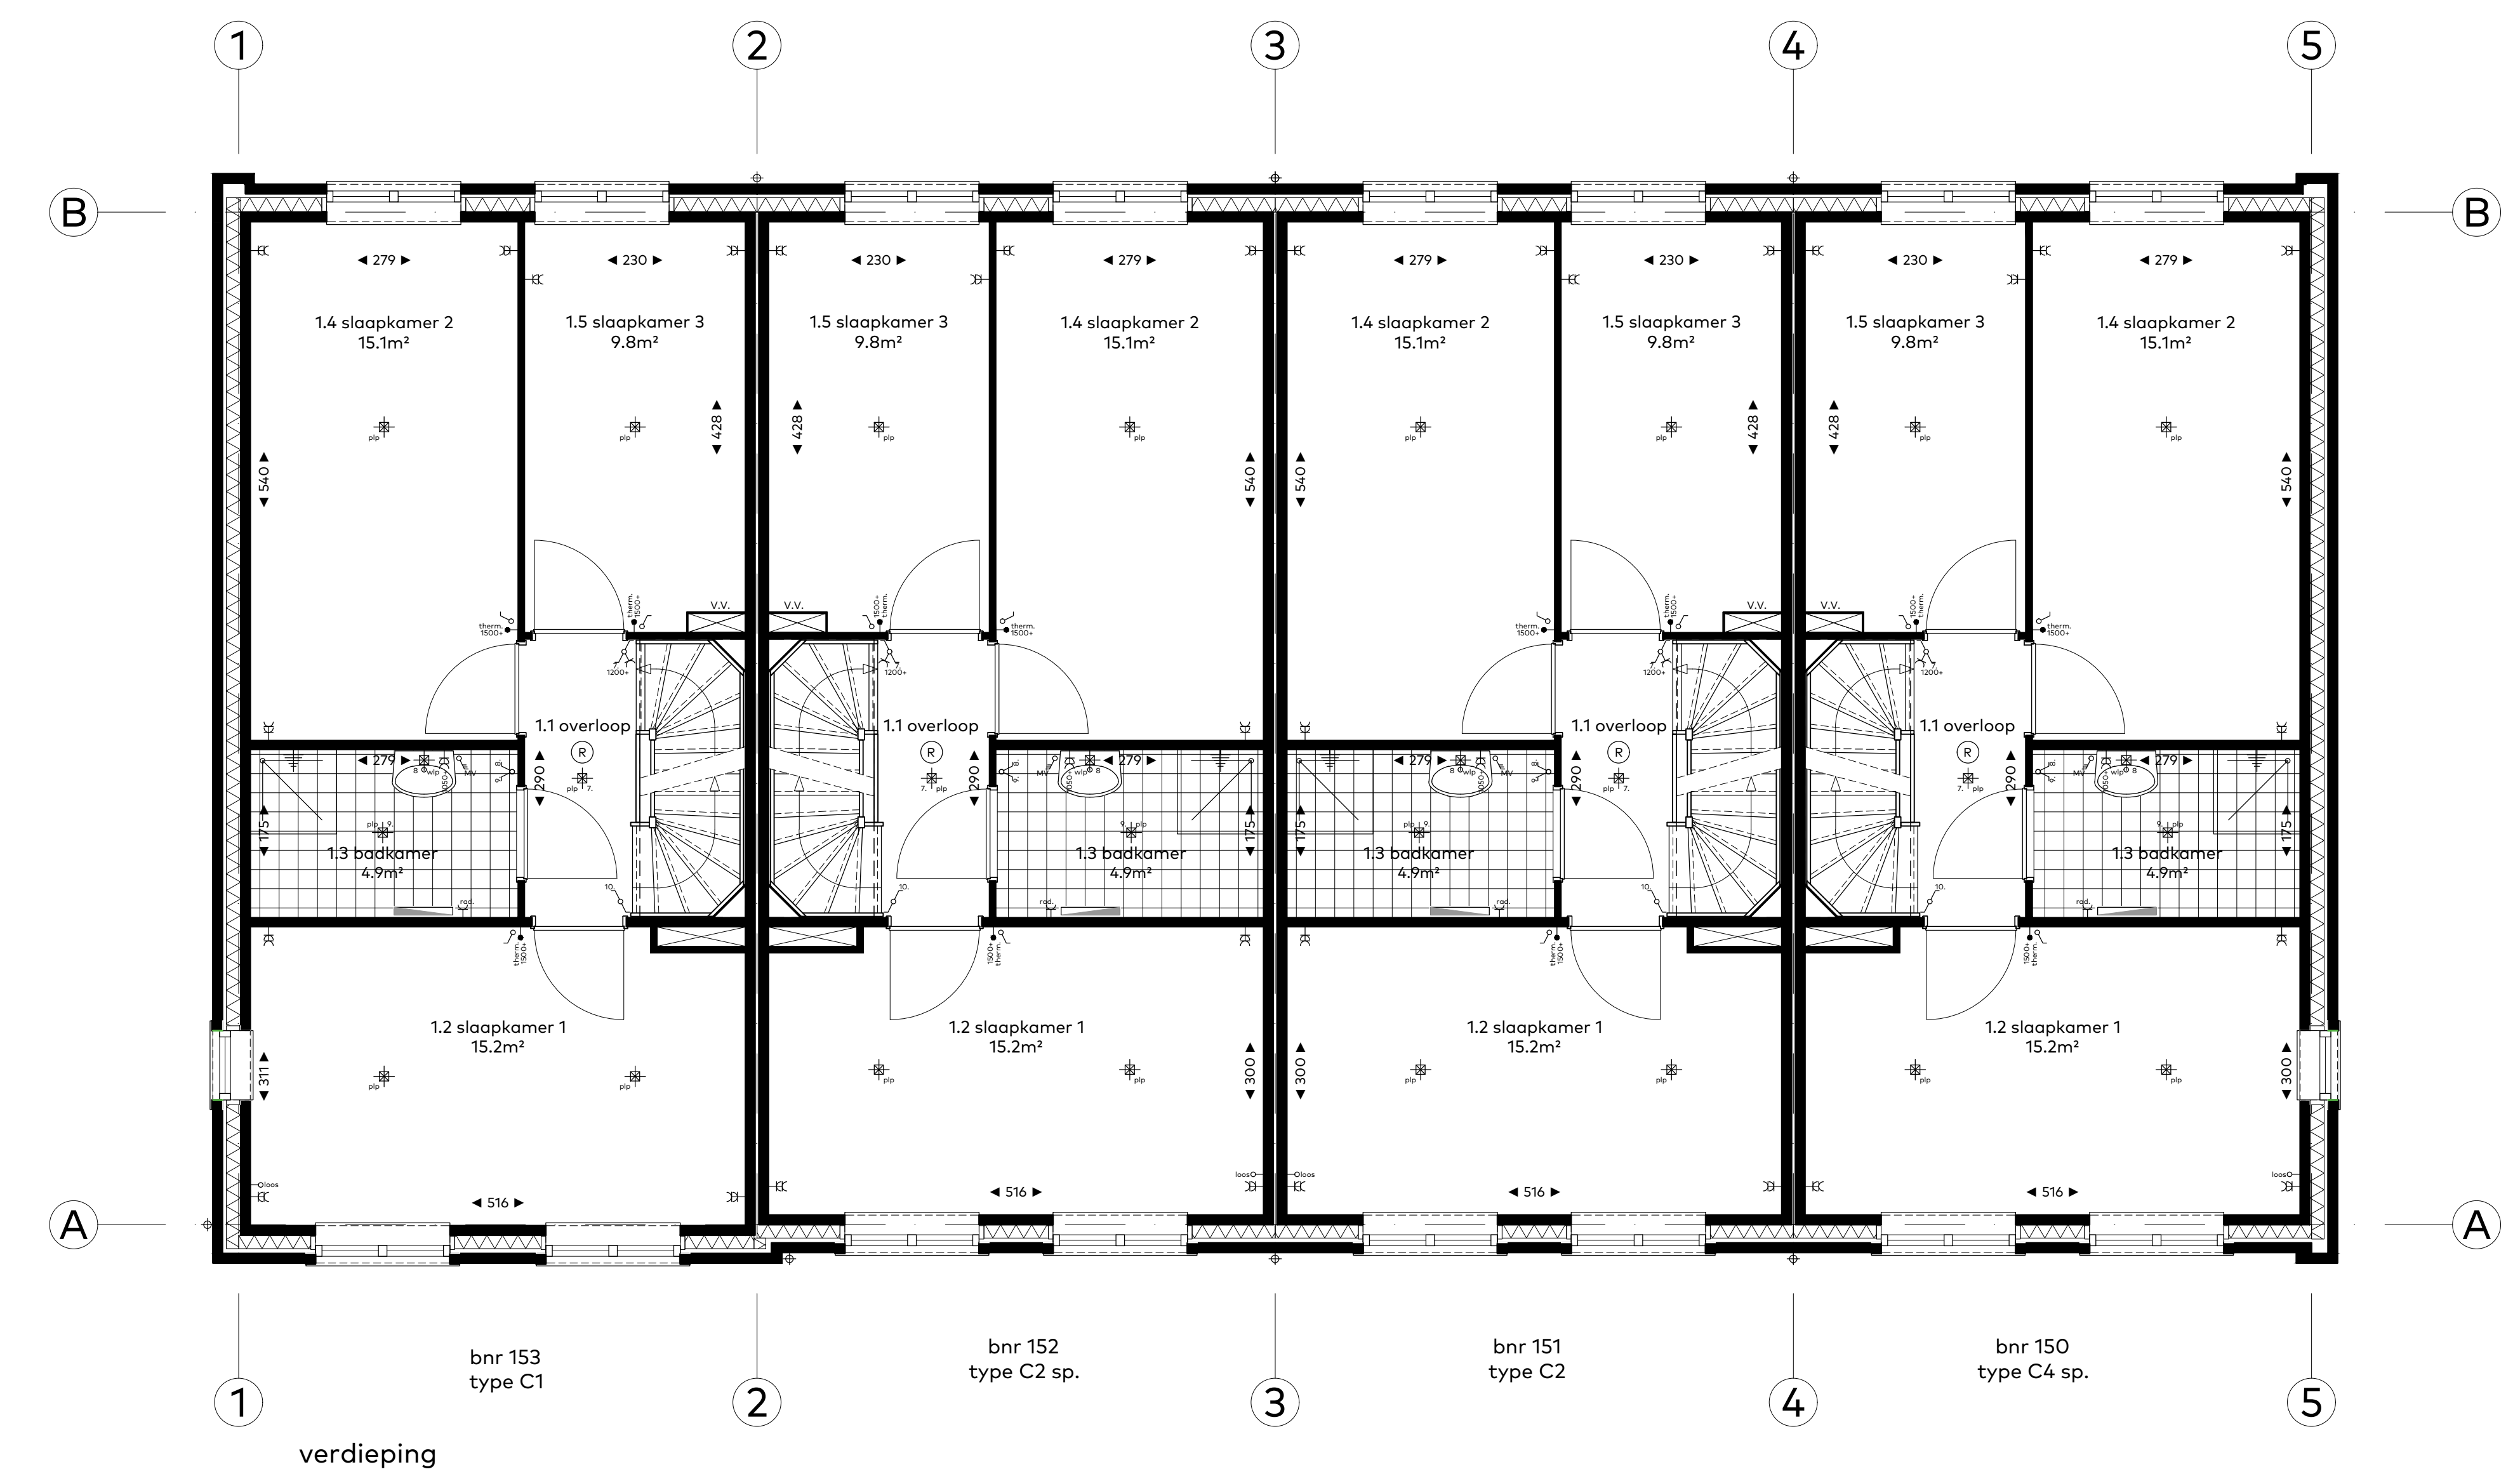

begane grond

situatietekening 1:500

verdieping

zolder

RENOVOOI	
schakelaars op 100V, wandcontactdozen op 300V (niet anders aangegeven)	3- dubbele wandcontactdozen (niet afweerdigd)
enkeelpolige schakelaar	perleer
schakelaar MV	loze leiding
wisselschakelaar	leiding bedroefd
serie schakelaar	thermostaatregeling
trekschakelaar t.b.v. wasmachine	telefoonleiding
plafond lichtpunt	telefoonregeling
wand lichtpunt	verdelers vloerverwarming
bet	radiator
bedrukker	rookmelder
enkeelpolige wandcontactdoos	postke kroon
mechanische ventilatie	

plattegrond

schaal : 1:50
 datum : augustus 2022
 blok : 29-301