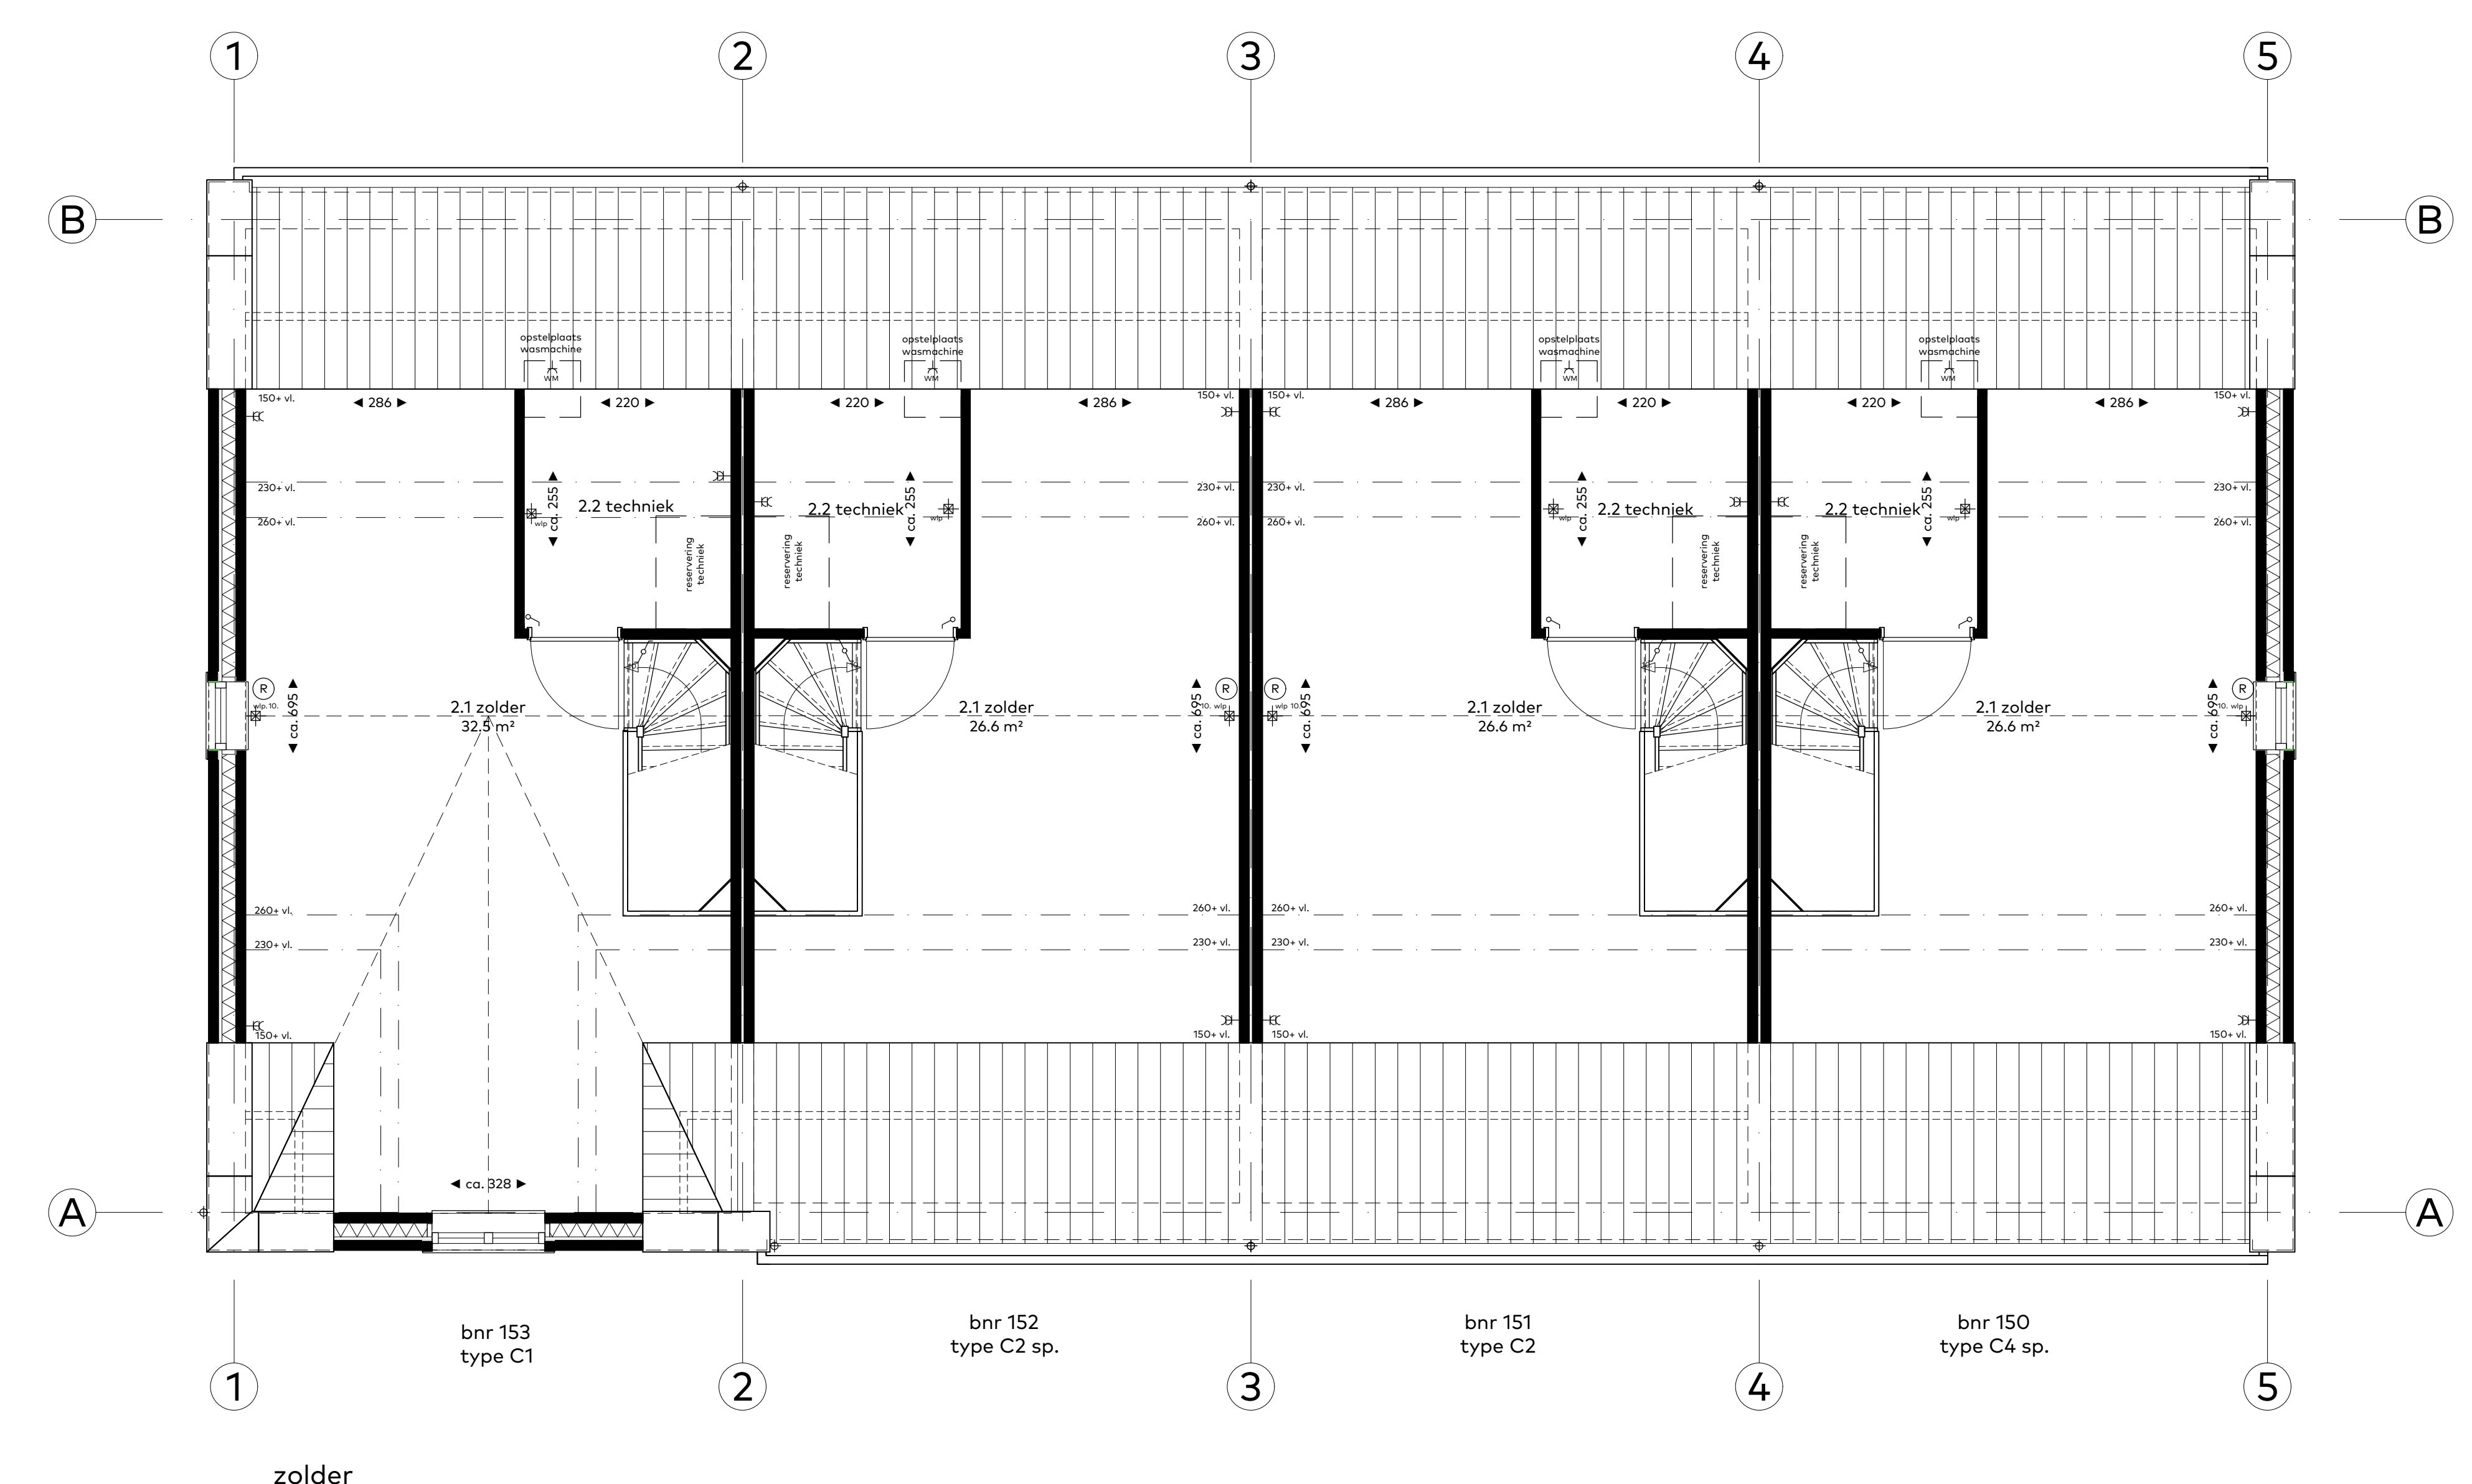

begane grond

situatietekening 1:500

verdieping

zolder

RENOVOOI	
schakelaars op 100V, wandcontactdozen op 300V (niet anders aangegeven)	3- dubbele wandcontactdozen (niet afweerdigd)
enkeelpolige schakelaar	perleer
schakelaar MV	loze leiding
wisselschakelaar	leiding bedroefd
serie schakelaar	thermostaatregeling
trekschakelaar t.b.v. wasmachine	telefoonleiding
plafond lichtpunt	telefoonregeling
wand lichtpunt	verdelers vloerverwarming
bet	radiator
bedrukker	rookmelder
enkeelpolige wandcontactdoos	postke kroon
mechanische ventilatie	

plattegrond

schaal : 1:50
 datum : augustus 2022
 blok : 29-301