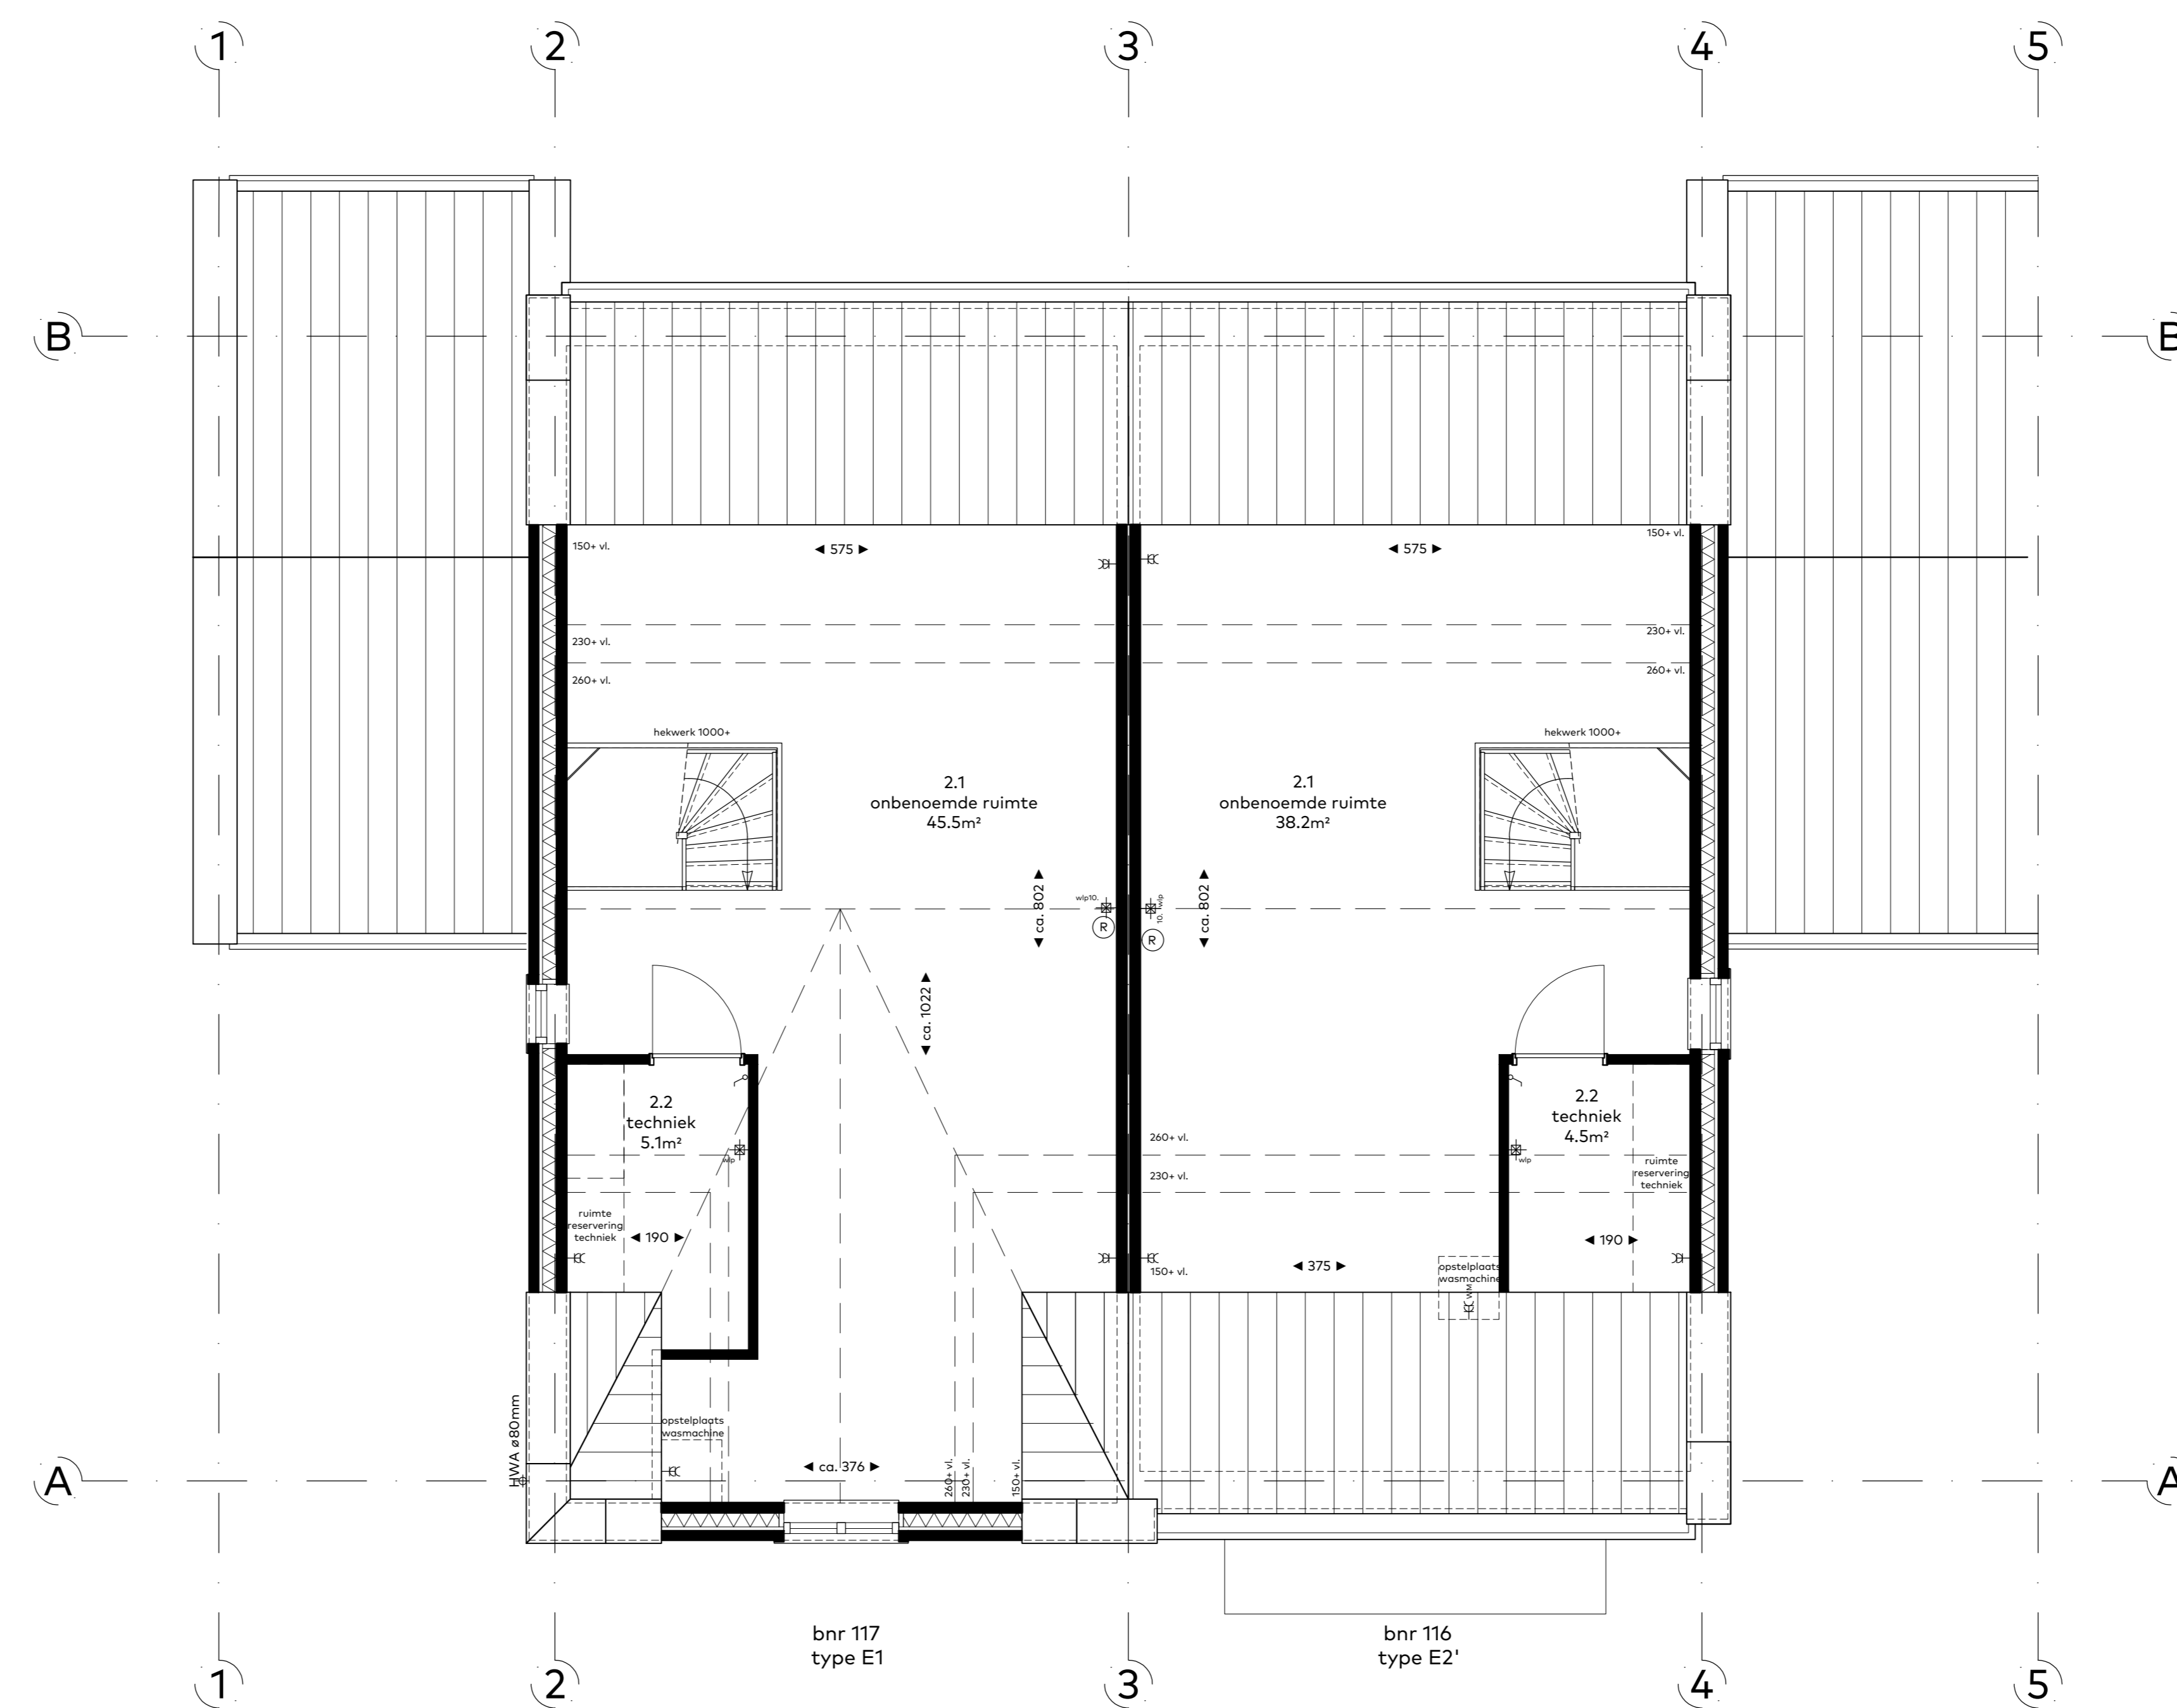

zolder

plattegrond

schaal : 1:50

datum : augustus 2022

blok : 23-301