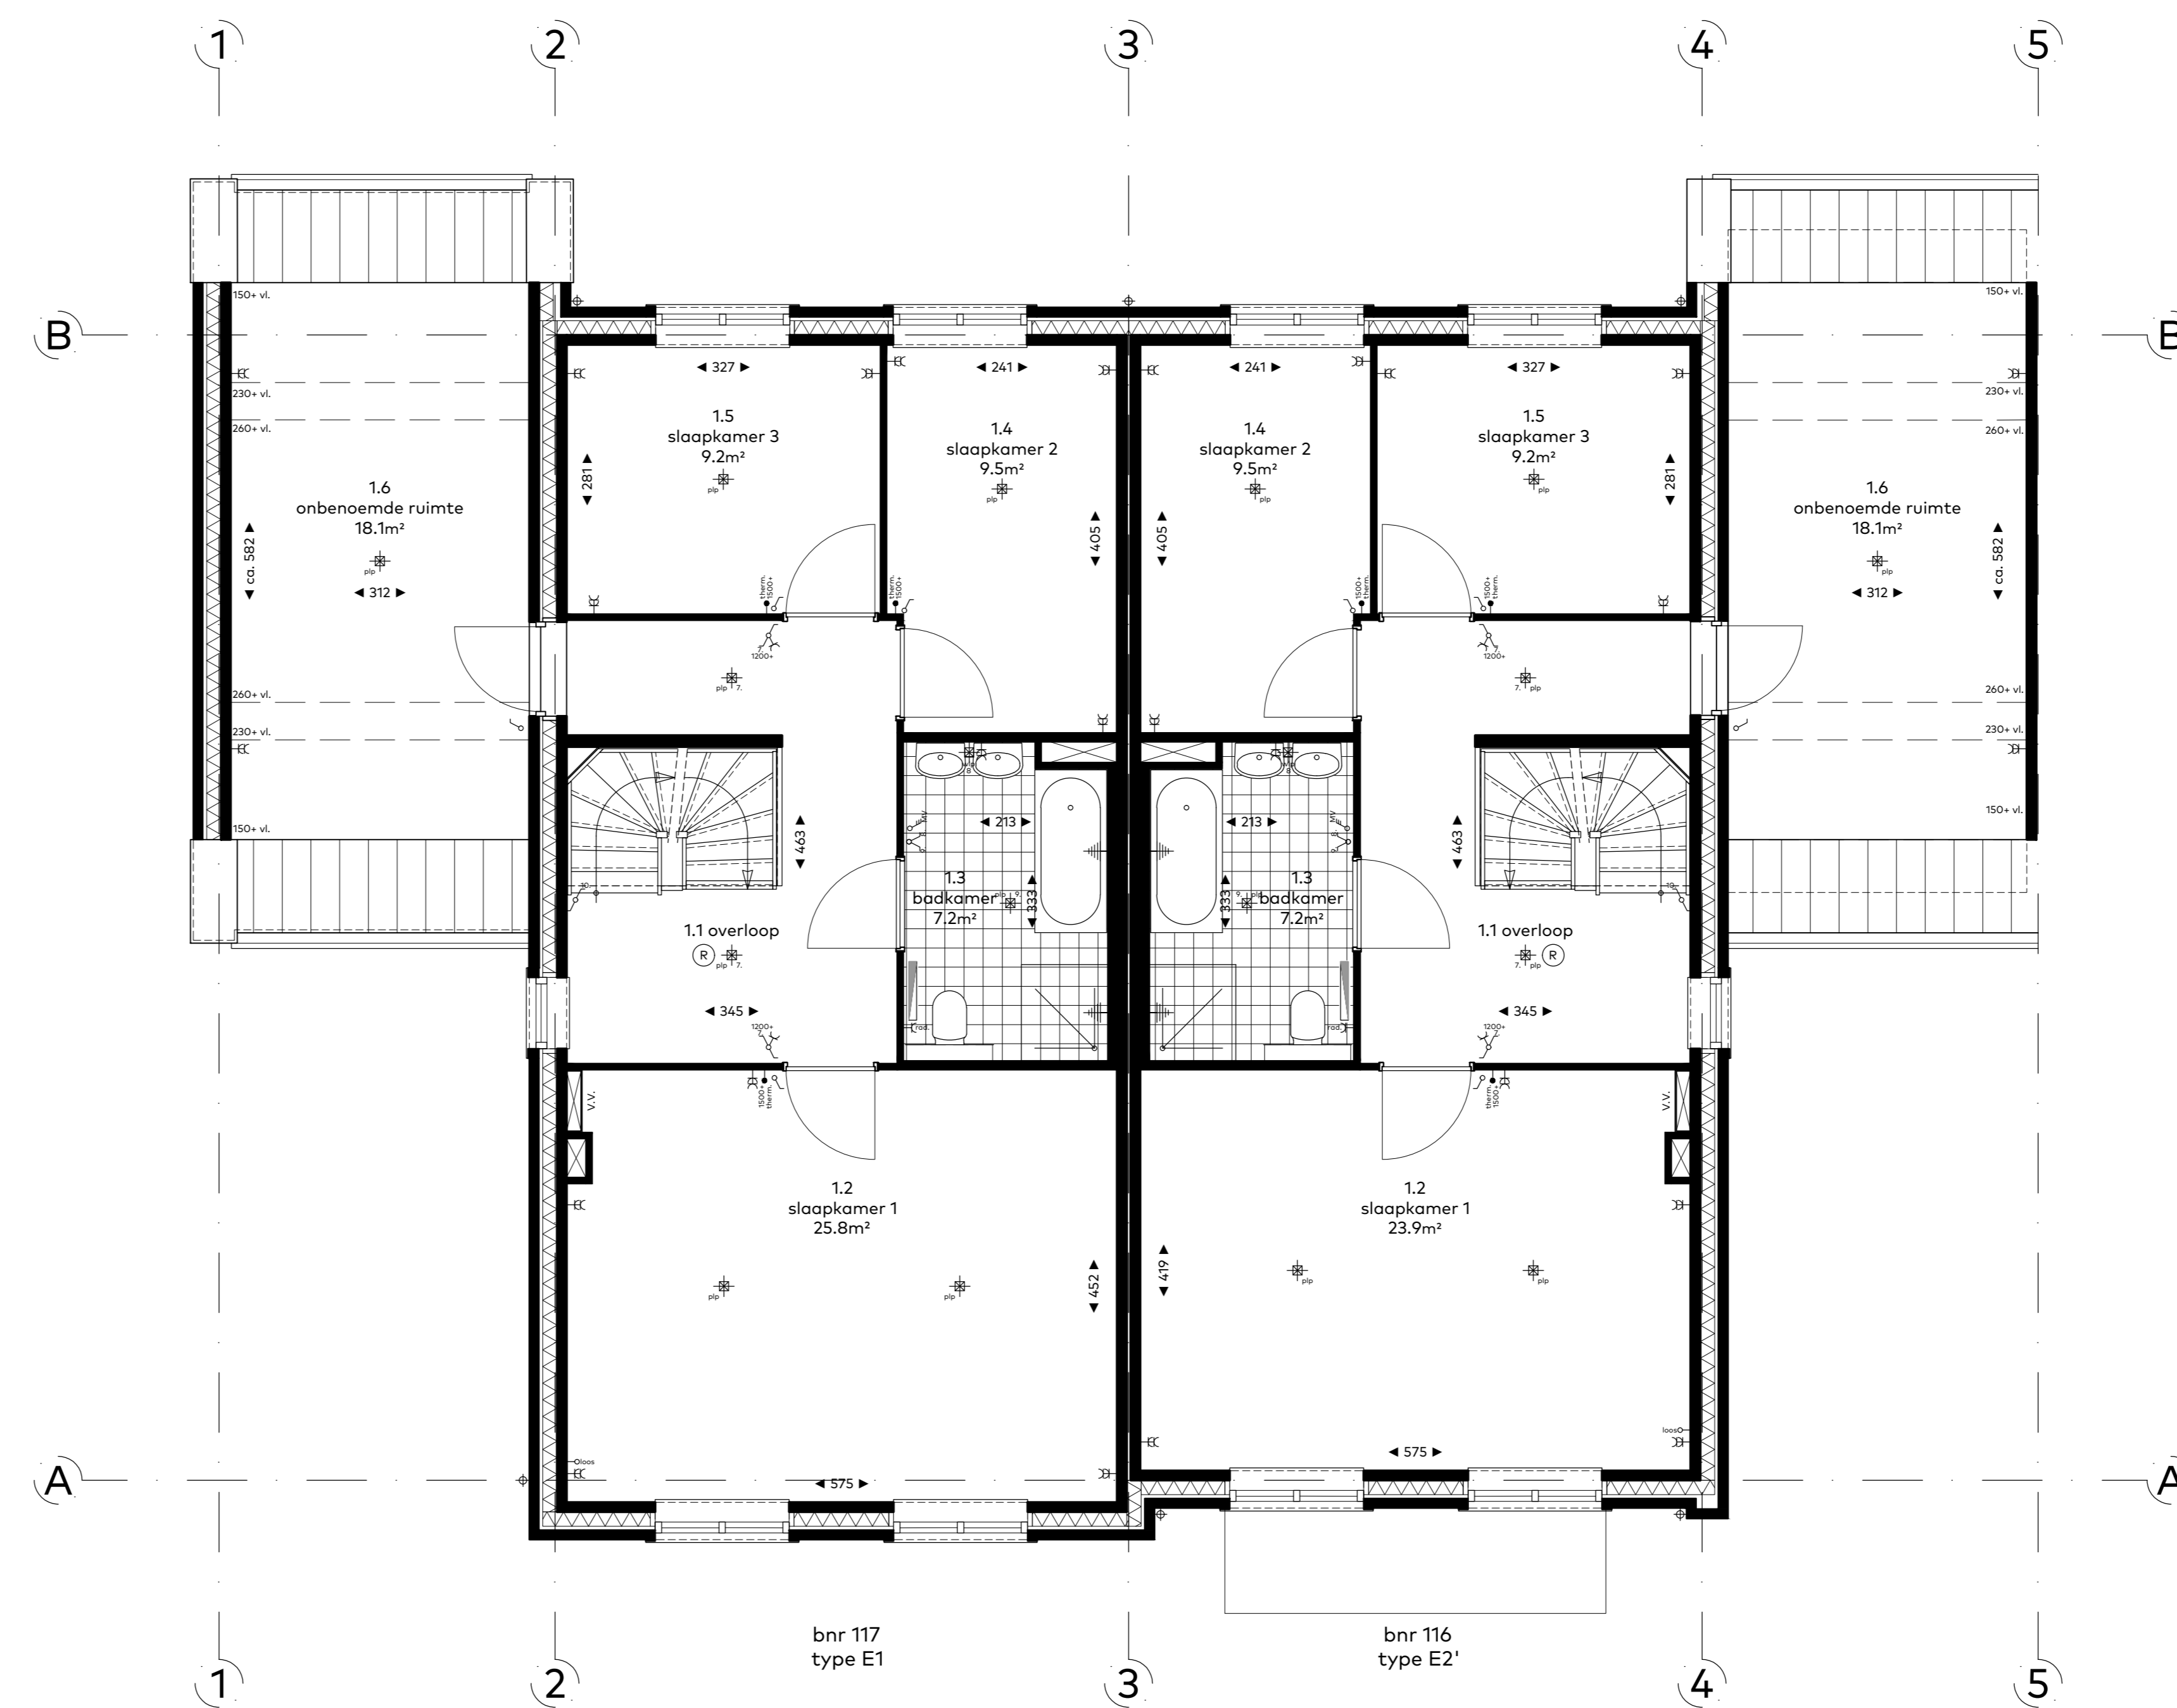

eerste verdieping