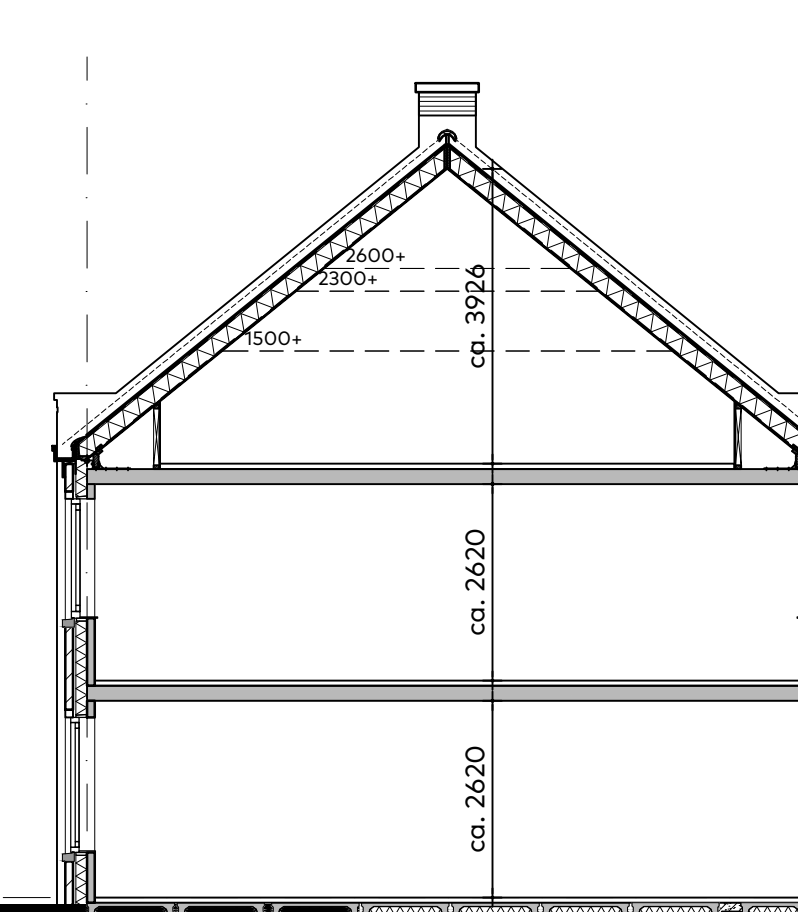

1 bnr 130 type A1 2 bnr 129 type A2 sp. 3 bnr 128 type A2 4 bnr 127 type A2 sp. 5 bnr 126 type A3. 6 bnr 125 type A2 sp. 7 bnr 124 type A4 sp. 8

voorgevel

bnr 124 type A4 sp.

rechterzijgevel

principe doorsnede tussen

principe doorsnede tuitgevel

8 bnr 124 type A4 sp. 7 bnr 125 type A2 sp. 6 bnr 126 type A3. 5 bnr 127 type A2 sp. 4 bnr 128 type A2 3 bnr 129 type A2 sp. 2 bnr 130 type A1 1

linkerzijgevel

bnr 130 type A1

linkerzijgevel

RENVOOI
+ buiten lichtpunt
+ geen armatuur

gevels
 schaal : 1:100
 datum : augustus 2022
 blok : 25-302