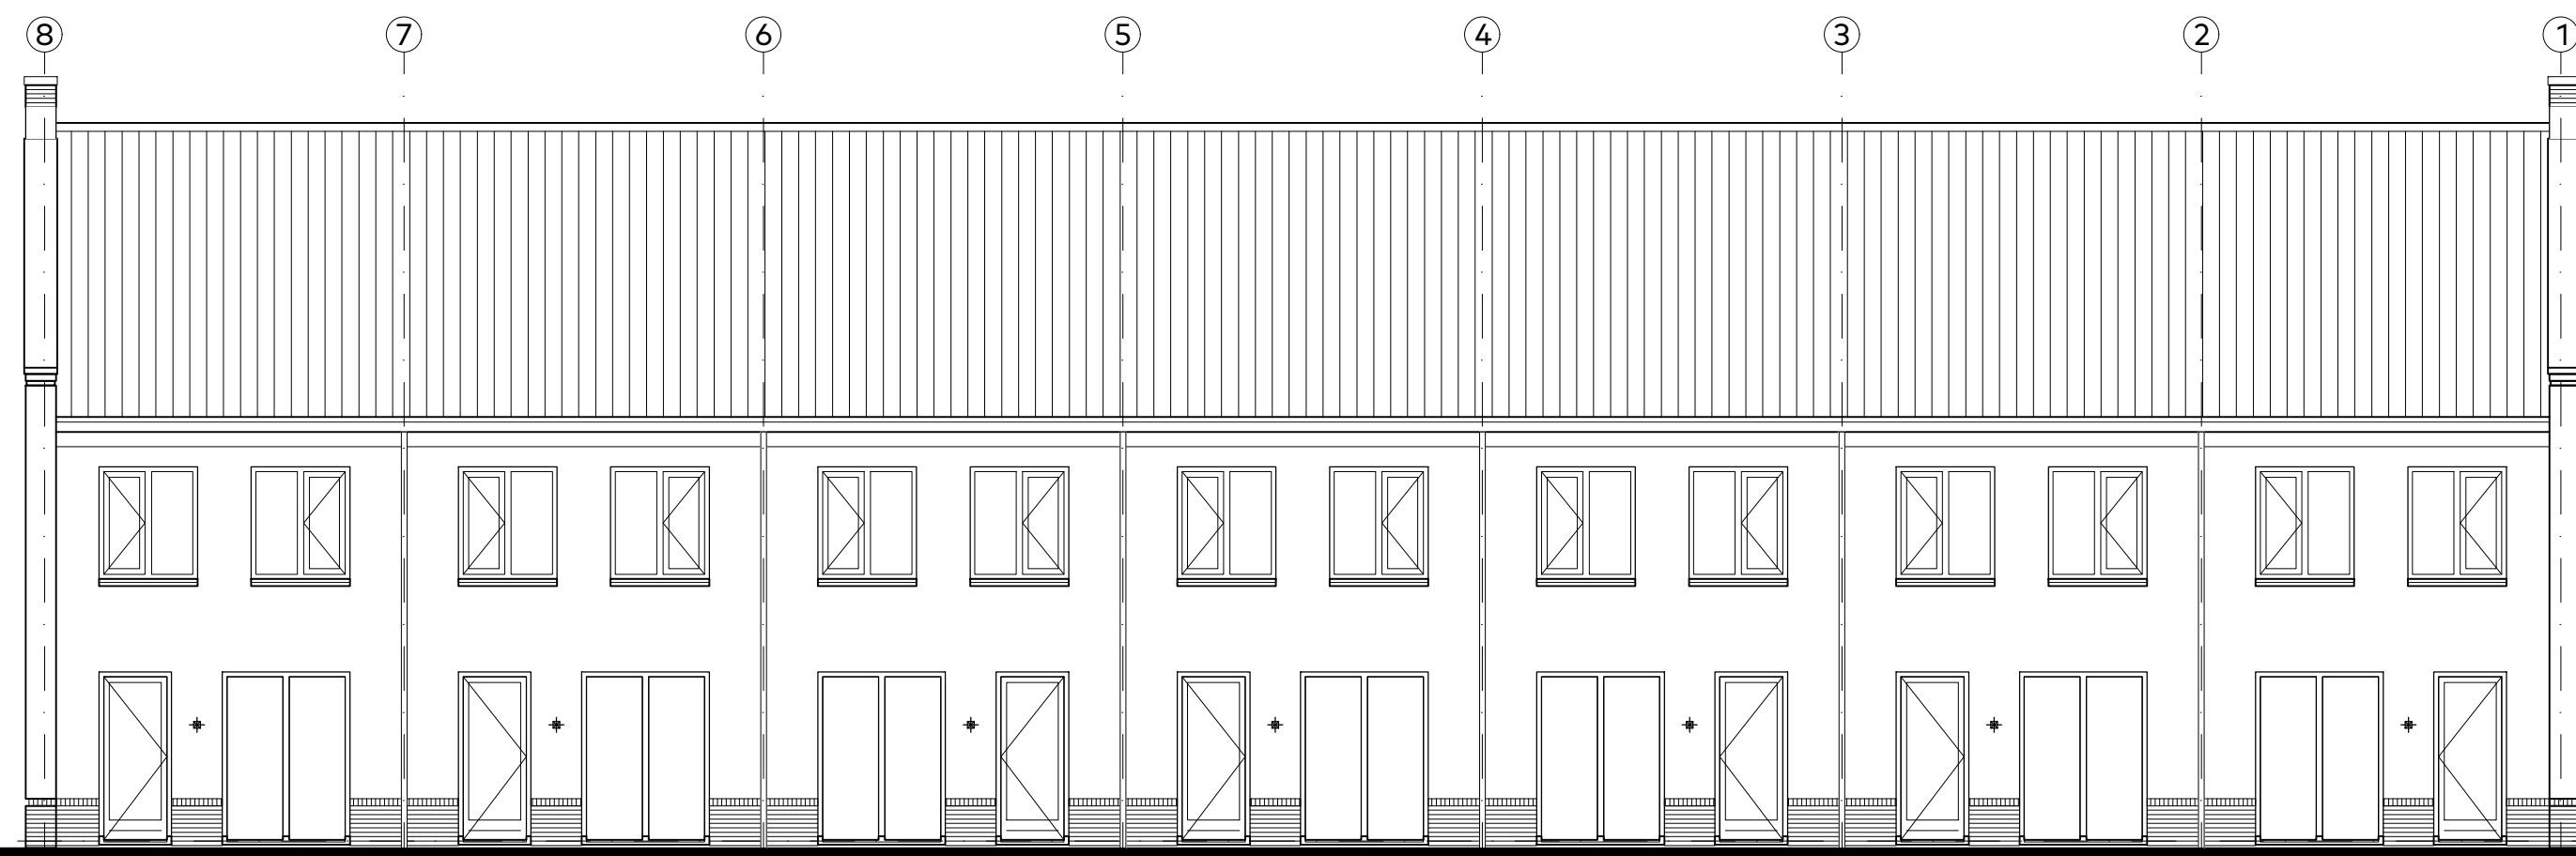

1 bnr 130 type A1 2 bnr 129 type A2 sp. 3 bnr 128 type A2 4 bnr 127 type A2 sp. 5 bnr 126 type A3. 6 bnr 125 type A2 sp. 7 bnr 124 type A4 sp. 8

voorgevel

bnr 124 type A4 sp.

rechterzijgevel

principe doorsnede tussen

principe doorsnede tuitgevel

8 bnr 124 type A4 sp. 7 bnr 125 type A2 sp. 6 bnr 126 type A3. 5 bnr 127 type A2 sp. 4 bnr 128 type A2 3 bnr 129 type A2 sp. 2 bnr 130 type A1 1

linkerzijgevel

bnr 130 type A1

linkerzijgevel

RENVOOI
+ buiten lichtpunt
+ geen armatuur

gevels
 schaal : 1:100
 datum : augustus 2022
 blok : 25-302