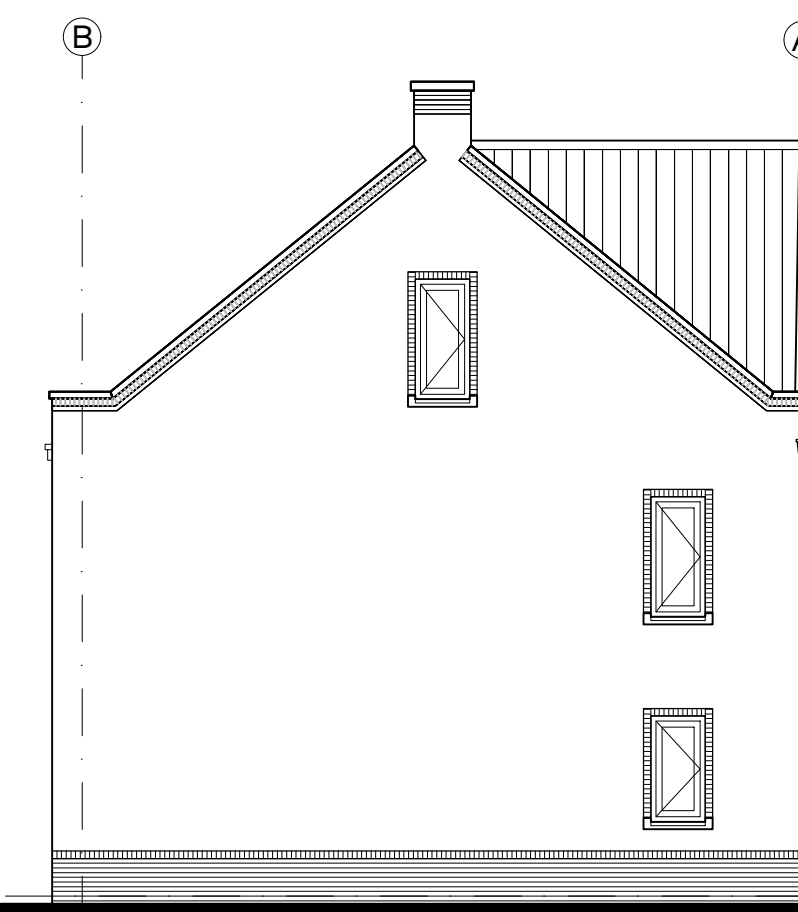

1 bnr 130 type A1 2 bnr 129 type A2 sp. 3 bnr 128 type A2 4 bnr 127 type A2 sp. 5 bnr 126 type A3. 6 bnr 125 type A2 sp. 7 bnr 124 type A4 sp. 8

voorgevel

bnr 124 type A4 sp.

rechterzijgevel

principe doorsnede tussen

principe doorsnede tuitgevel

8 bnr 124 type A4 sp. 7 bnr 125 type A2 sp. 6 bnr 126 type A3. 5 bnr 127 type A2 sp. 4 bnr 128 type A2 3 bnr 129 type A2 sp. 2 bnr 130 type A1 1

linkerzijgevel

bnr 130 type A1

linkerzijgevel

RENVOOI
+ buiten lichtpunt
+ geen armatuur

gevels
 schaal : 1:100
 datum : augustus 2022
 blok : 25-302