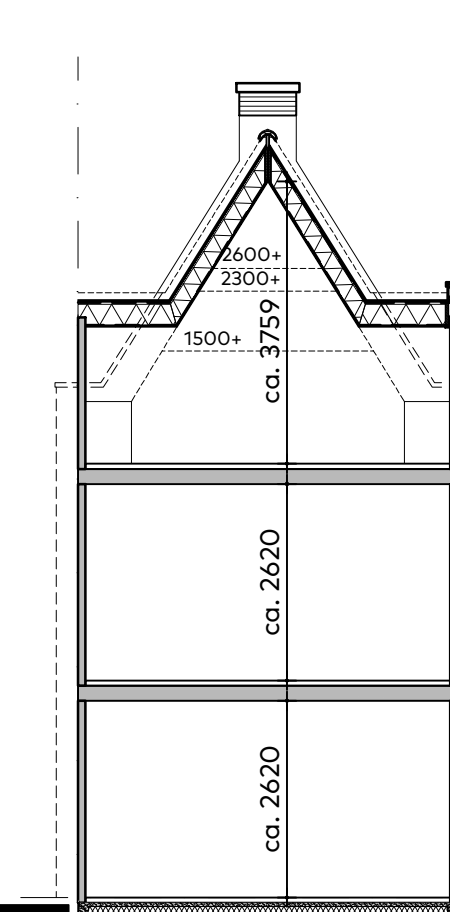

1 bnr 130 type A1 2 bnr 129 type A2 sp. 3 bnr 128 type A2 4 bnr 127 type A2 sp. 5 bnr 126 type A3. 6 bnr 125 type A2 sp. 7 bnr 124 type A4 sp. 8

voorgevel

bnr 124 type A4 sp.

rechterzijgevel

principe doorsnede tussen

principe doorsnede tuitgevel

8 bnr 124 type A4 sp. 7 bnr 125 type A2 sp. 6 bnr 126 type A3. 5 bnr 127 type A2 sp. 4 bnr 128 type A2 3 bnr 129 type A2 sp. 2 bnr 130 type A1 1

linkerzijgevel

bnr 130 type A1

linkerzijgevel

RENVOOI
+ buiten lichtpunt
+ geen armatuur

gevels
 schaal : 1:100
 datum : augustus 2022
 blok : 25-302