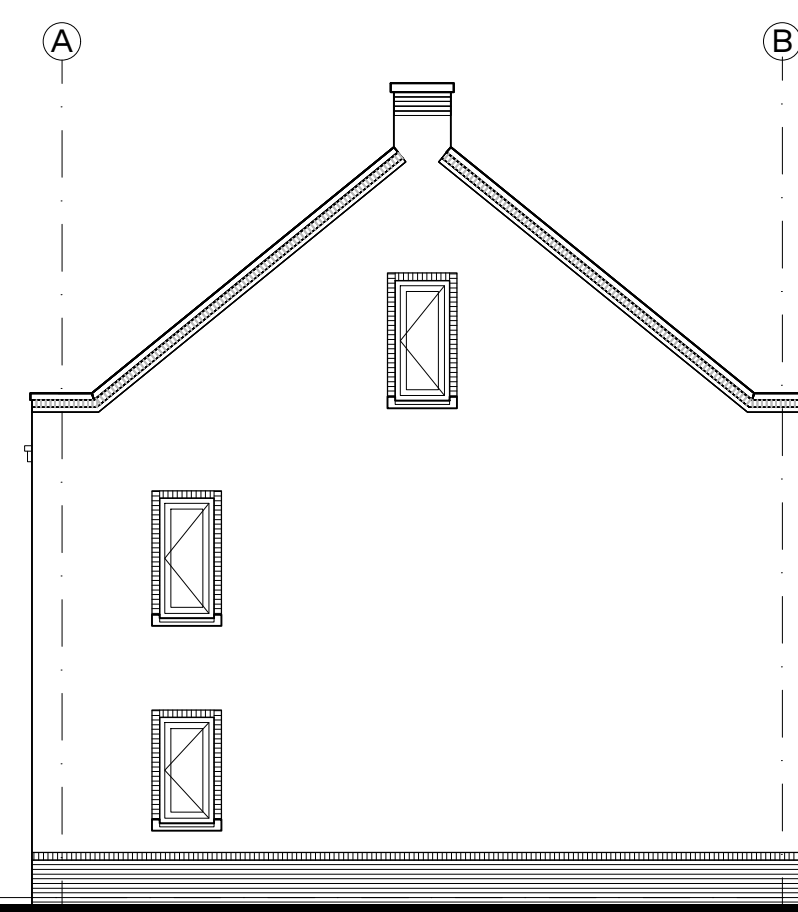

1 bnr 130 type A1 2 bnr 129 type A2 sp. 3 bnr 128 type A2 4 bnr 127 type A2 sp. 5 bnr 126 type A3. 6 bnr 125 type A2 sp. 7 bnr 124 type A4 sp. 8

voorgevel

bnr 124 type A4 sp.

rechterzijgevel

principe doorsnede tussen

principe doorsnede tuitgevel

8 bnr 124 type A4 sp. 7 bnr 125 type A2 sp. 6 bnr 126 type A3. 5 bnr 127 type A2 sp. 4 bnr 128 type A2 3 bnr 129 type A2 sp. 2 bnr 130 type A1 1

linkerzijgevel

bnr 130 type A1

linkerzijgevel

RENVOOI
+ buiten lichtpunt
+ geen armatuur

gevels
 schaal : 1:100
 datum : augustus 2022
 blok : 25-302