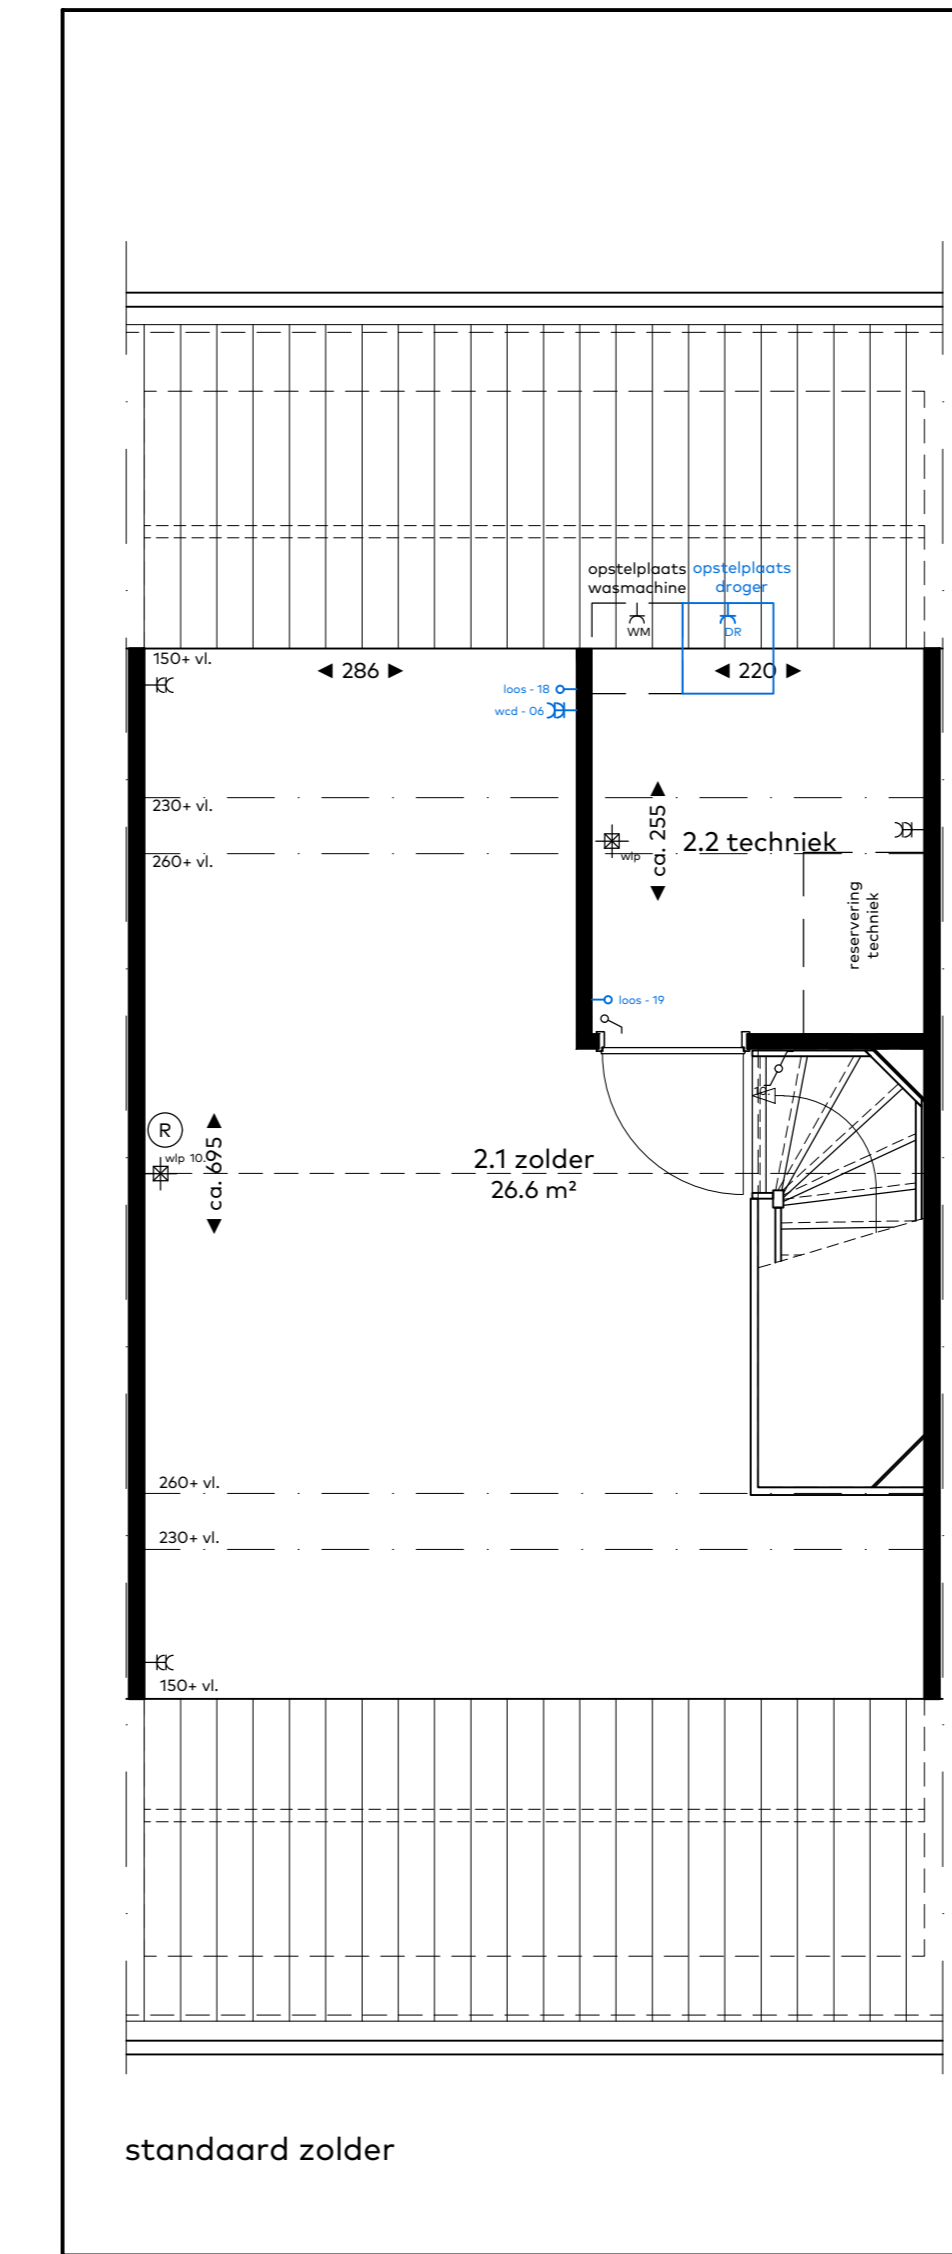

standaard zolder C2, C4

standaard zolder