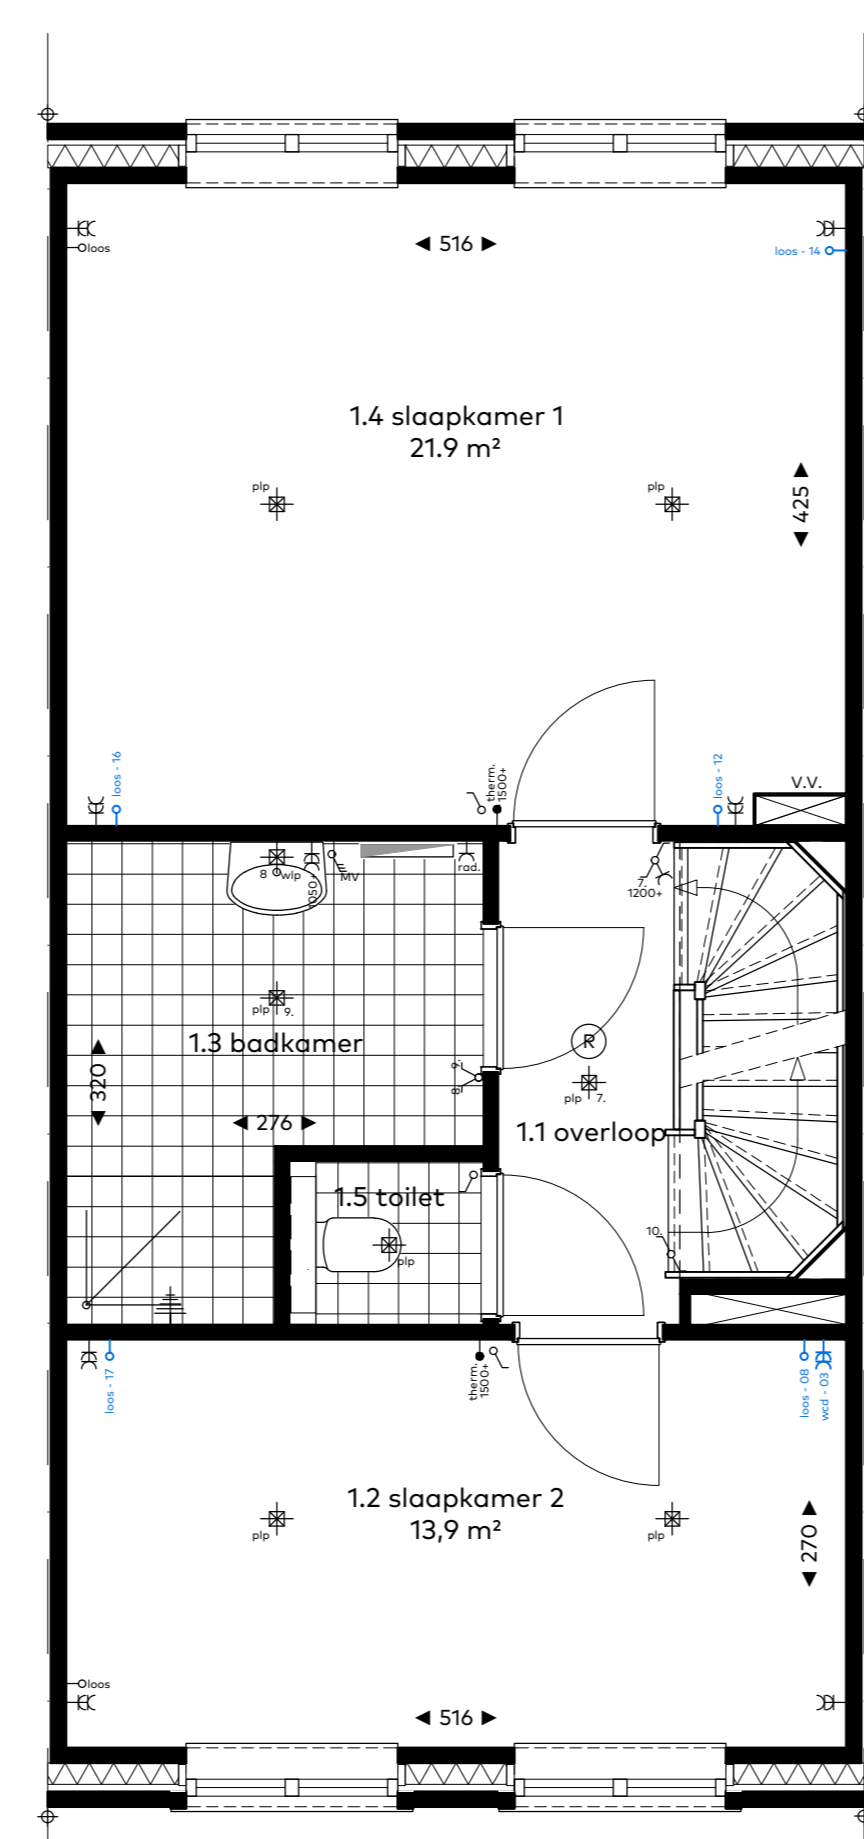

optie 00.09
- variant 3, twee slaapkamers en
apart toilet