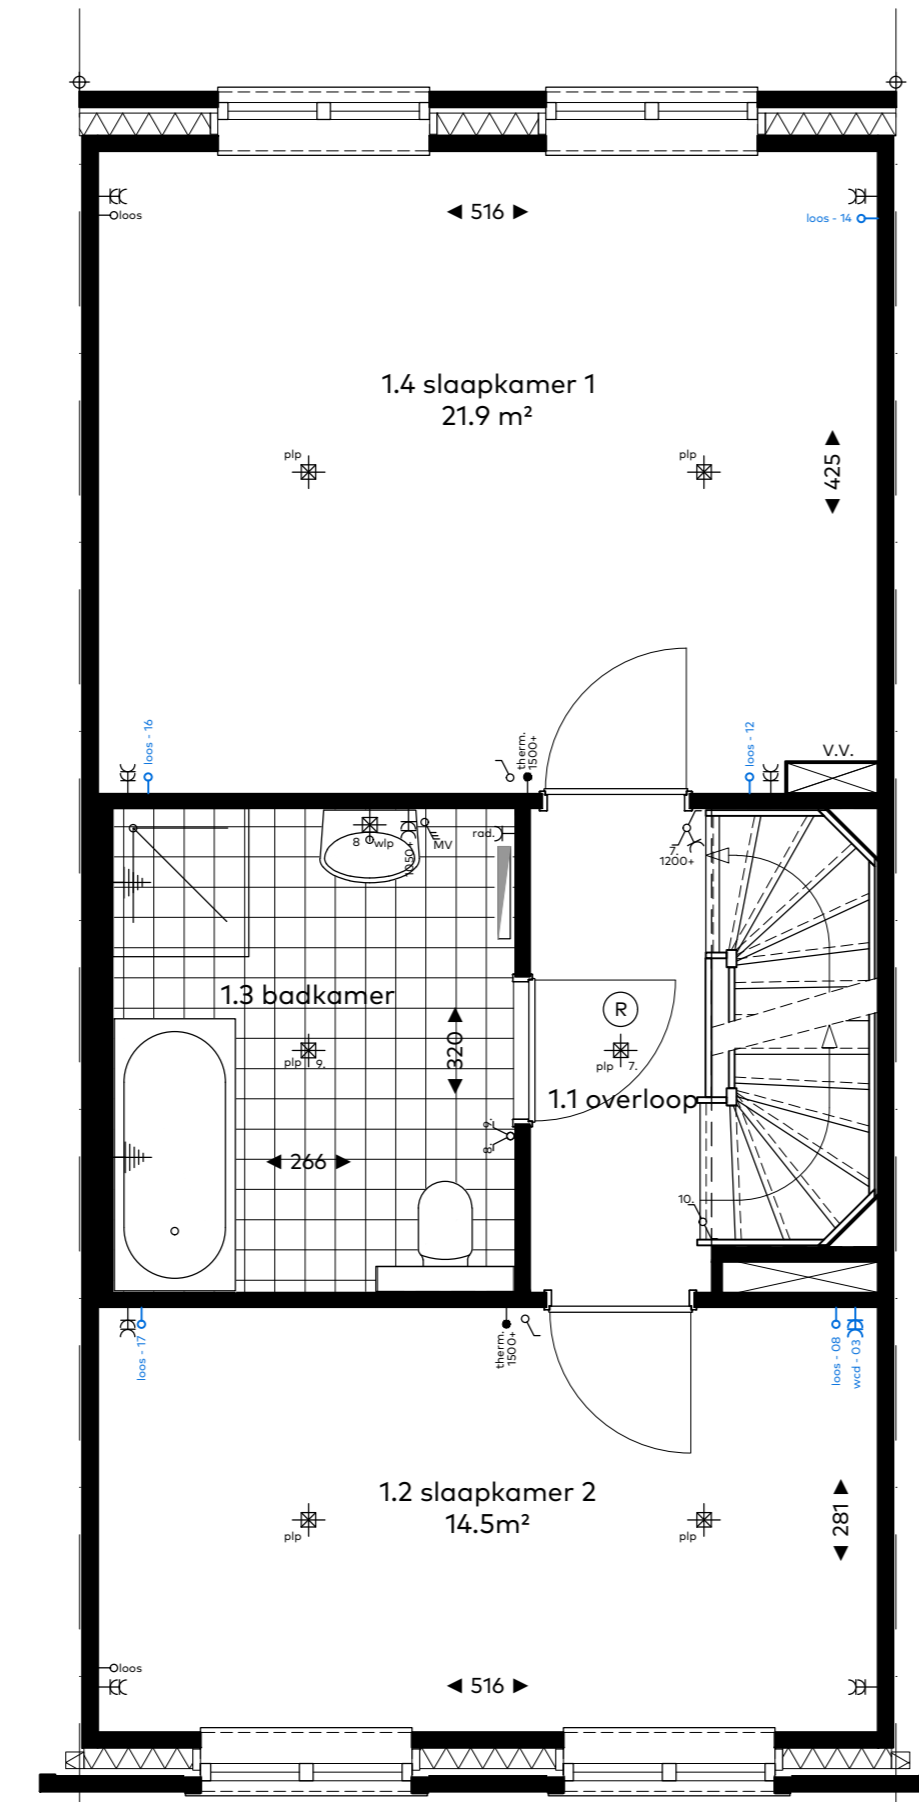

optie 00.08
- variant 2, twee slaapkamers