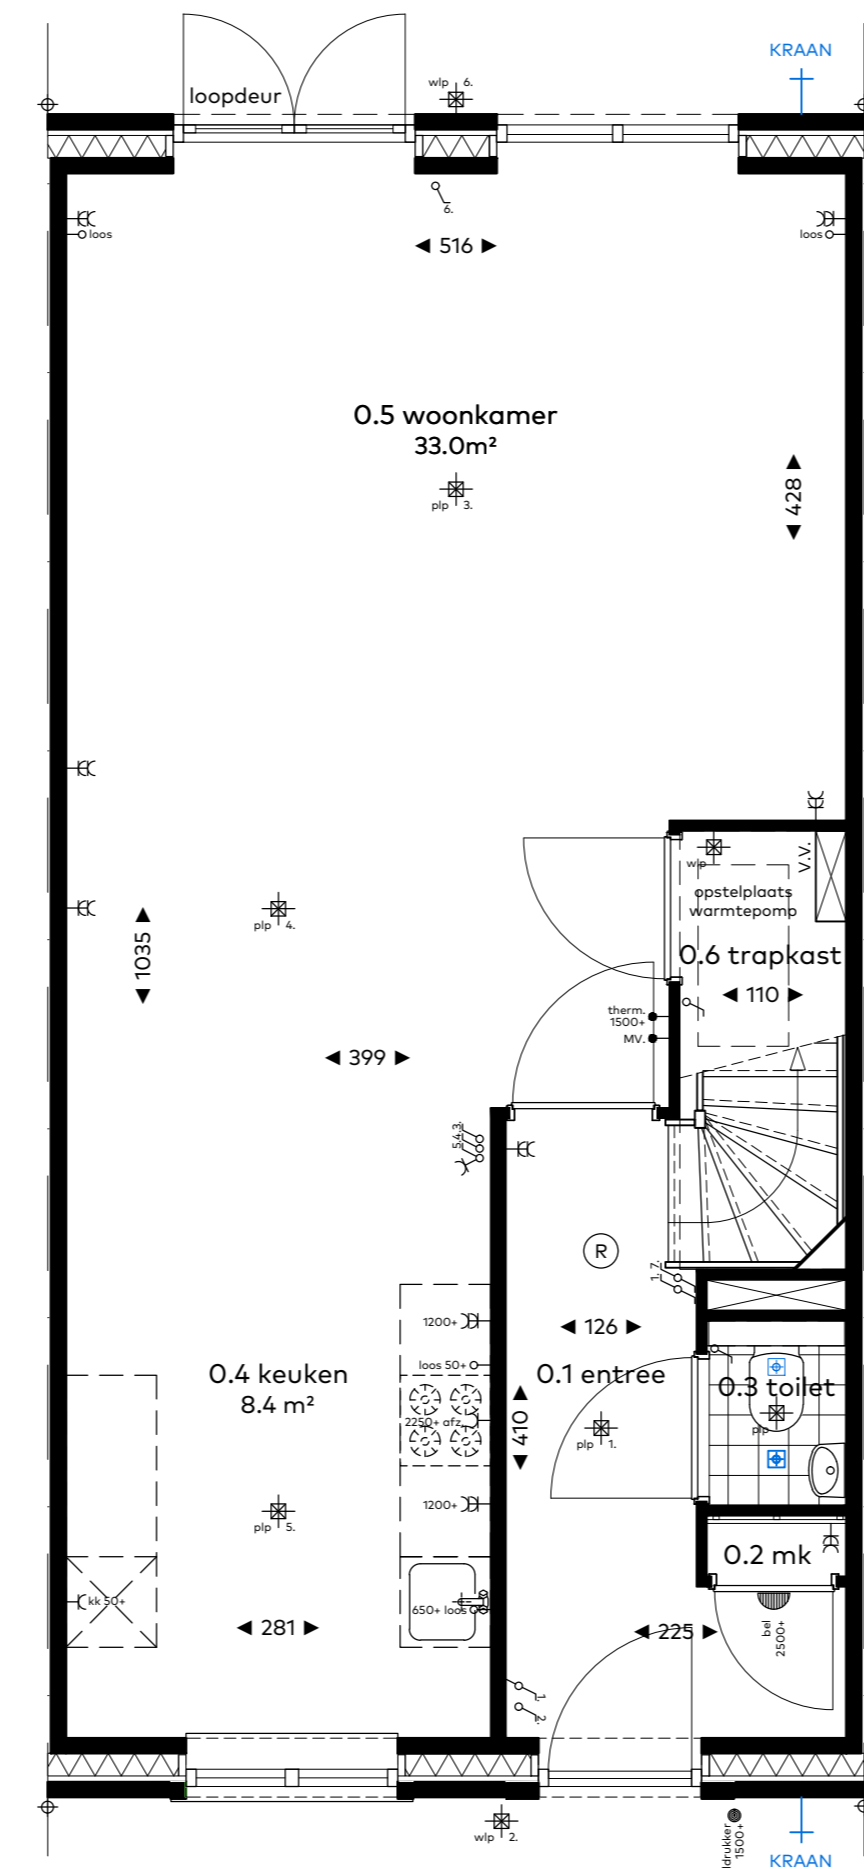

optie 30.18
- inbouwspots toilet
optie 40.05
- buitenkraan voorgevel
optie 40.06
- dubbeldeur kozijn achtergevel