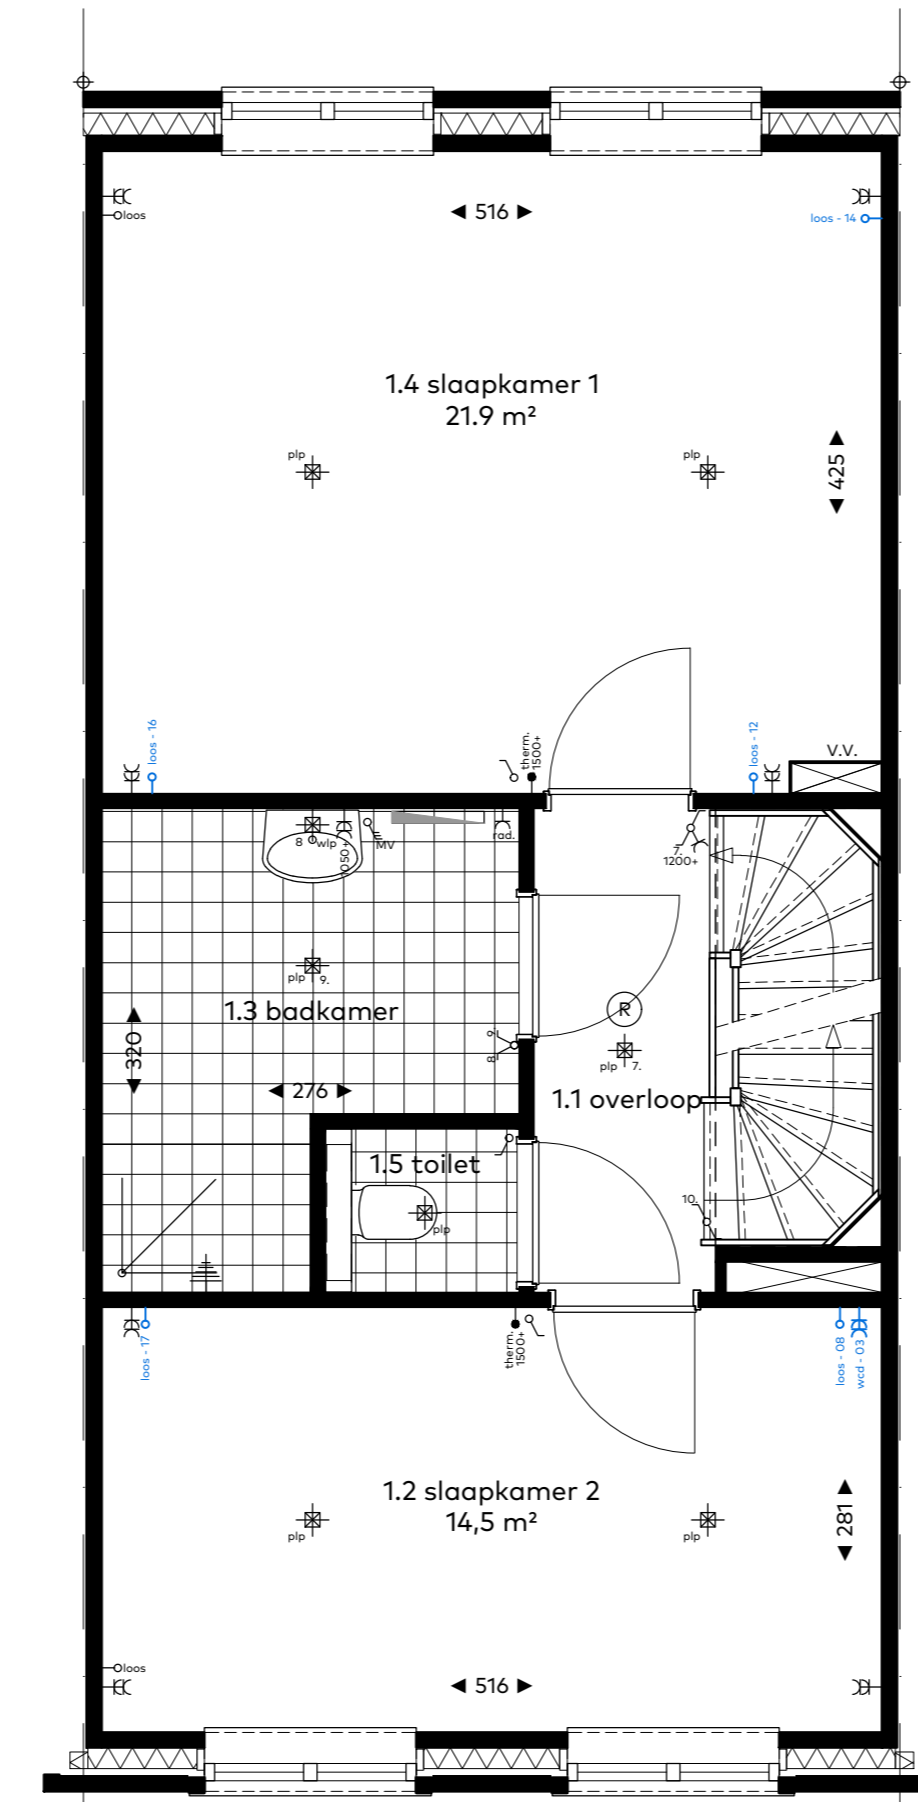

optie 00.09
- variant 3, twee slaapkamers en apart toilet