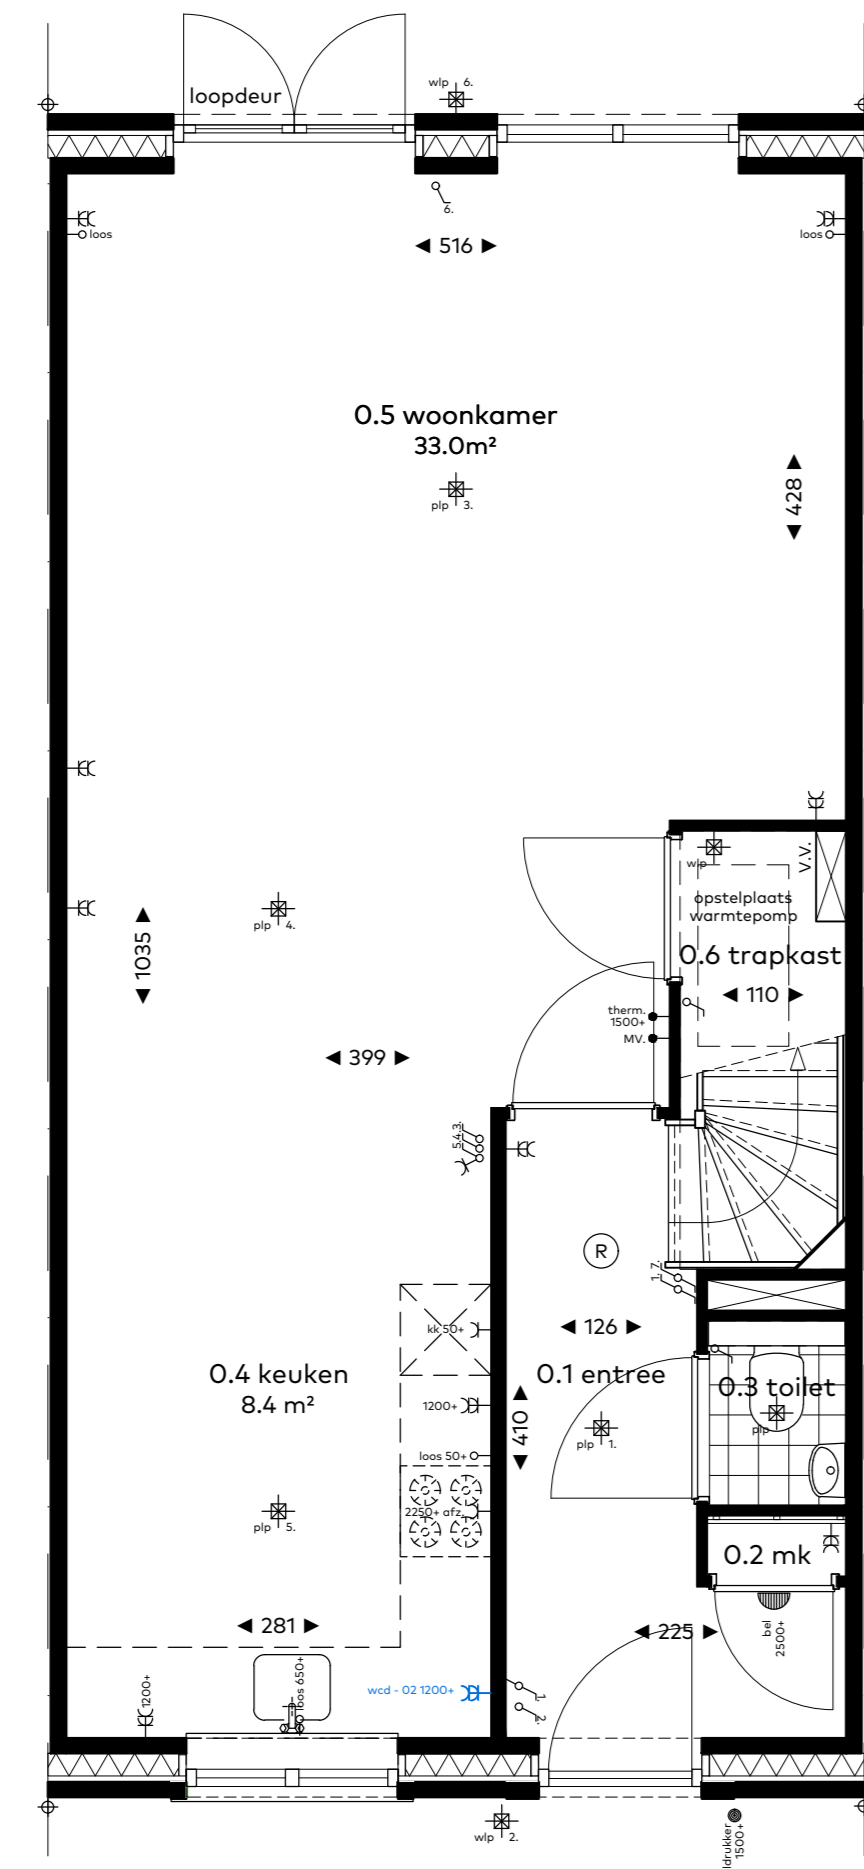

optie 50.03
- keuken indeling L