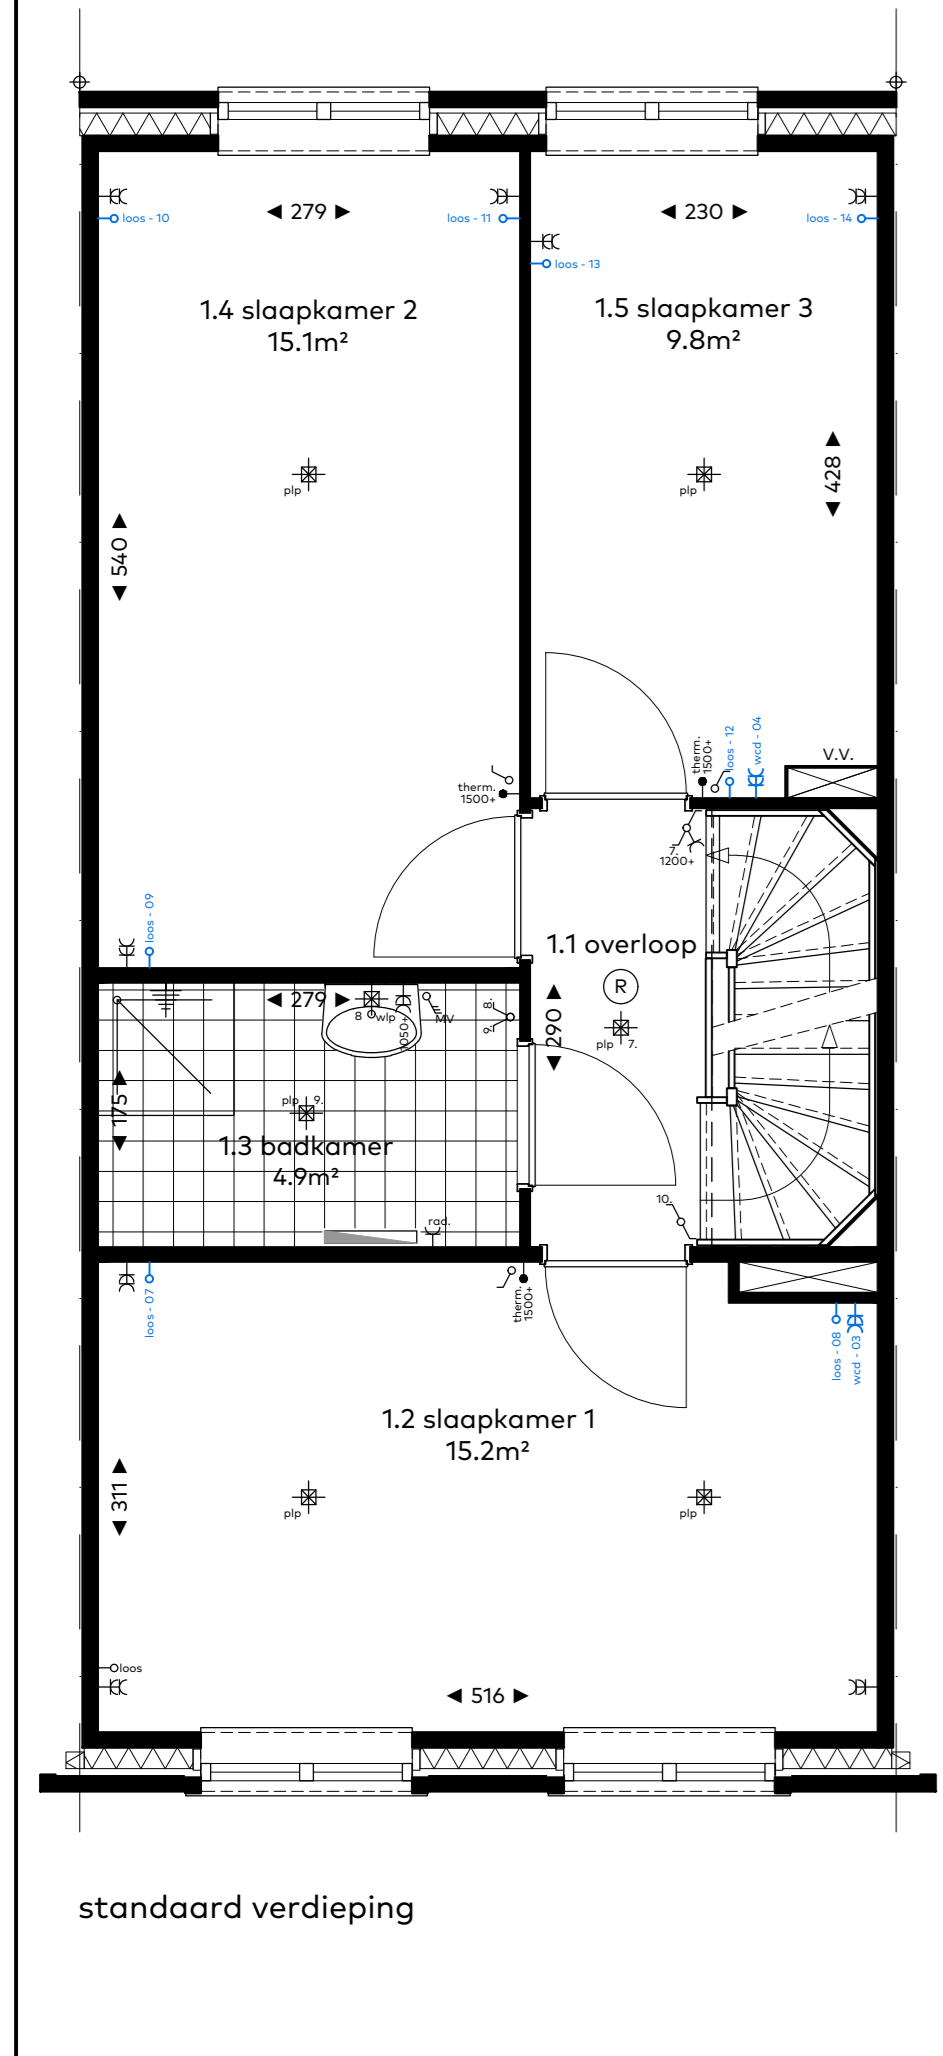

standaard verdieping