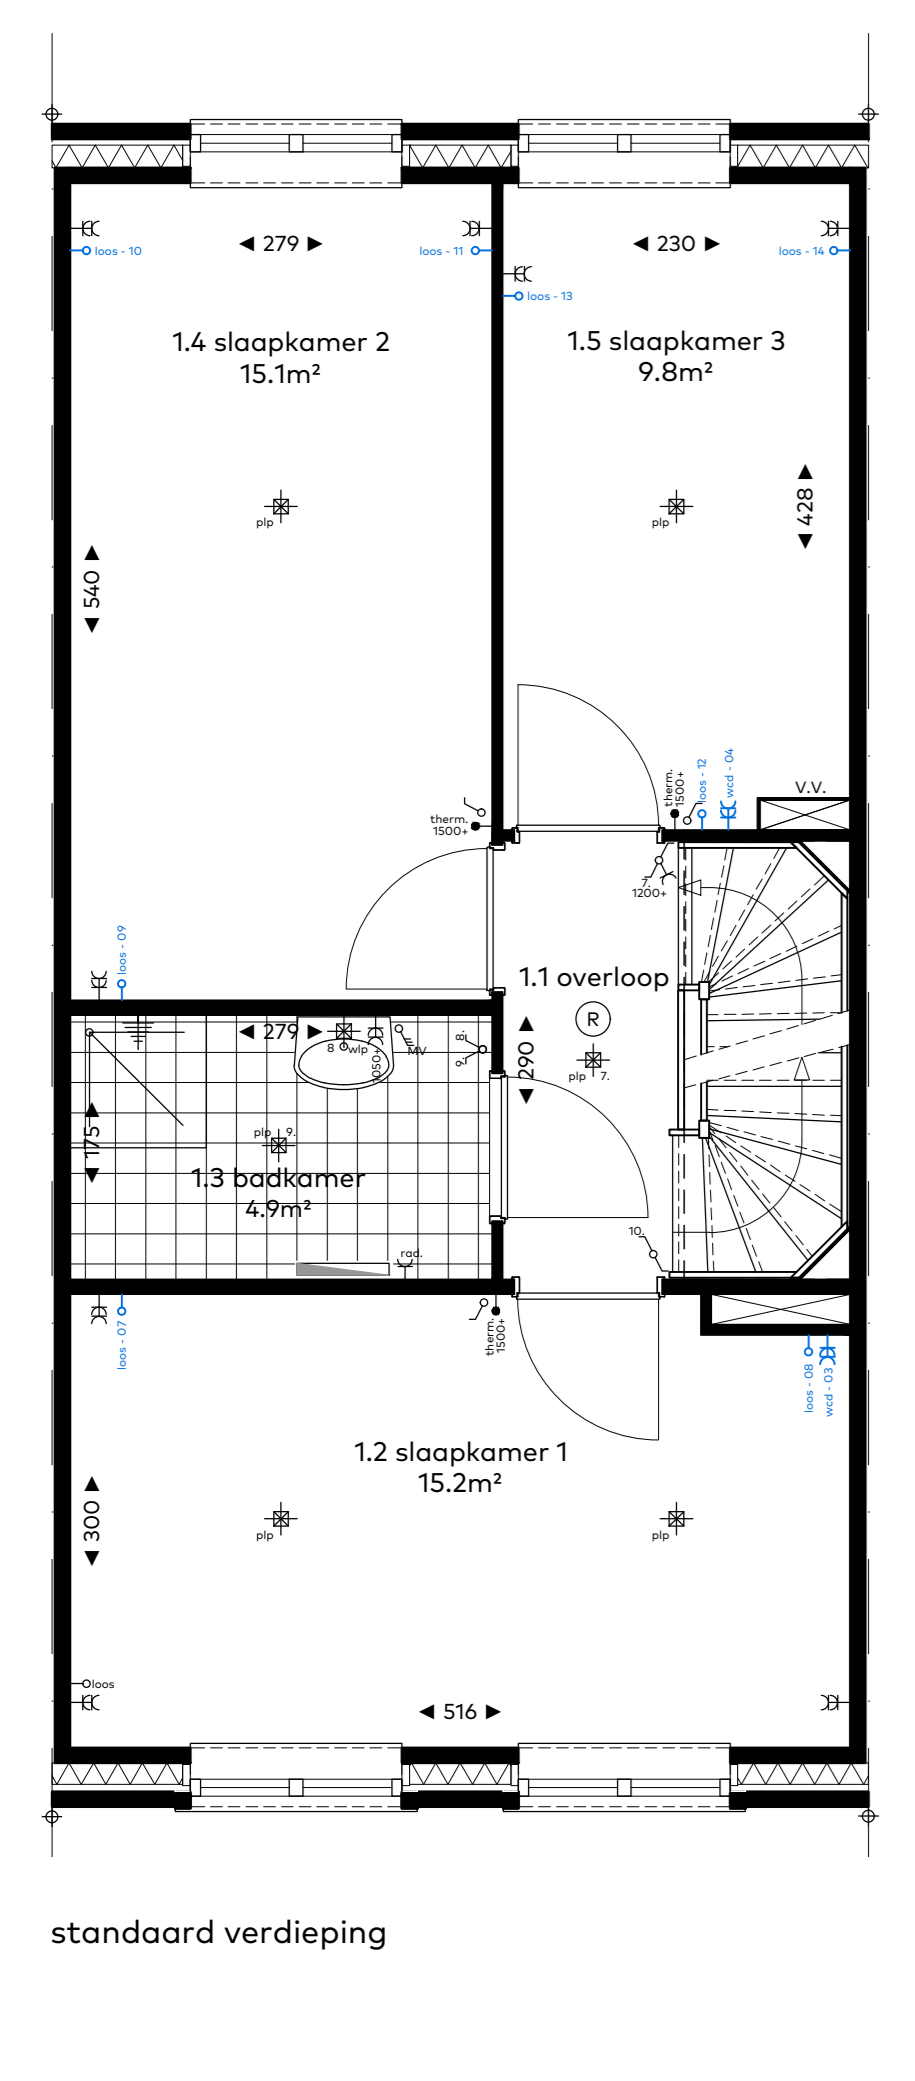

standaard verdieping C2, C4

standaard verdieping