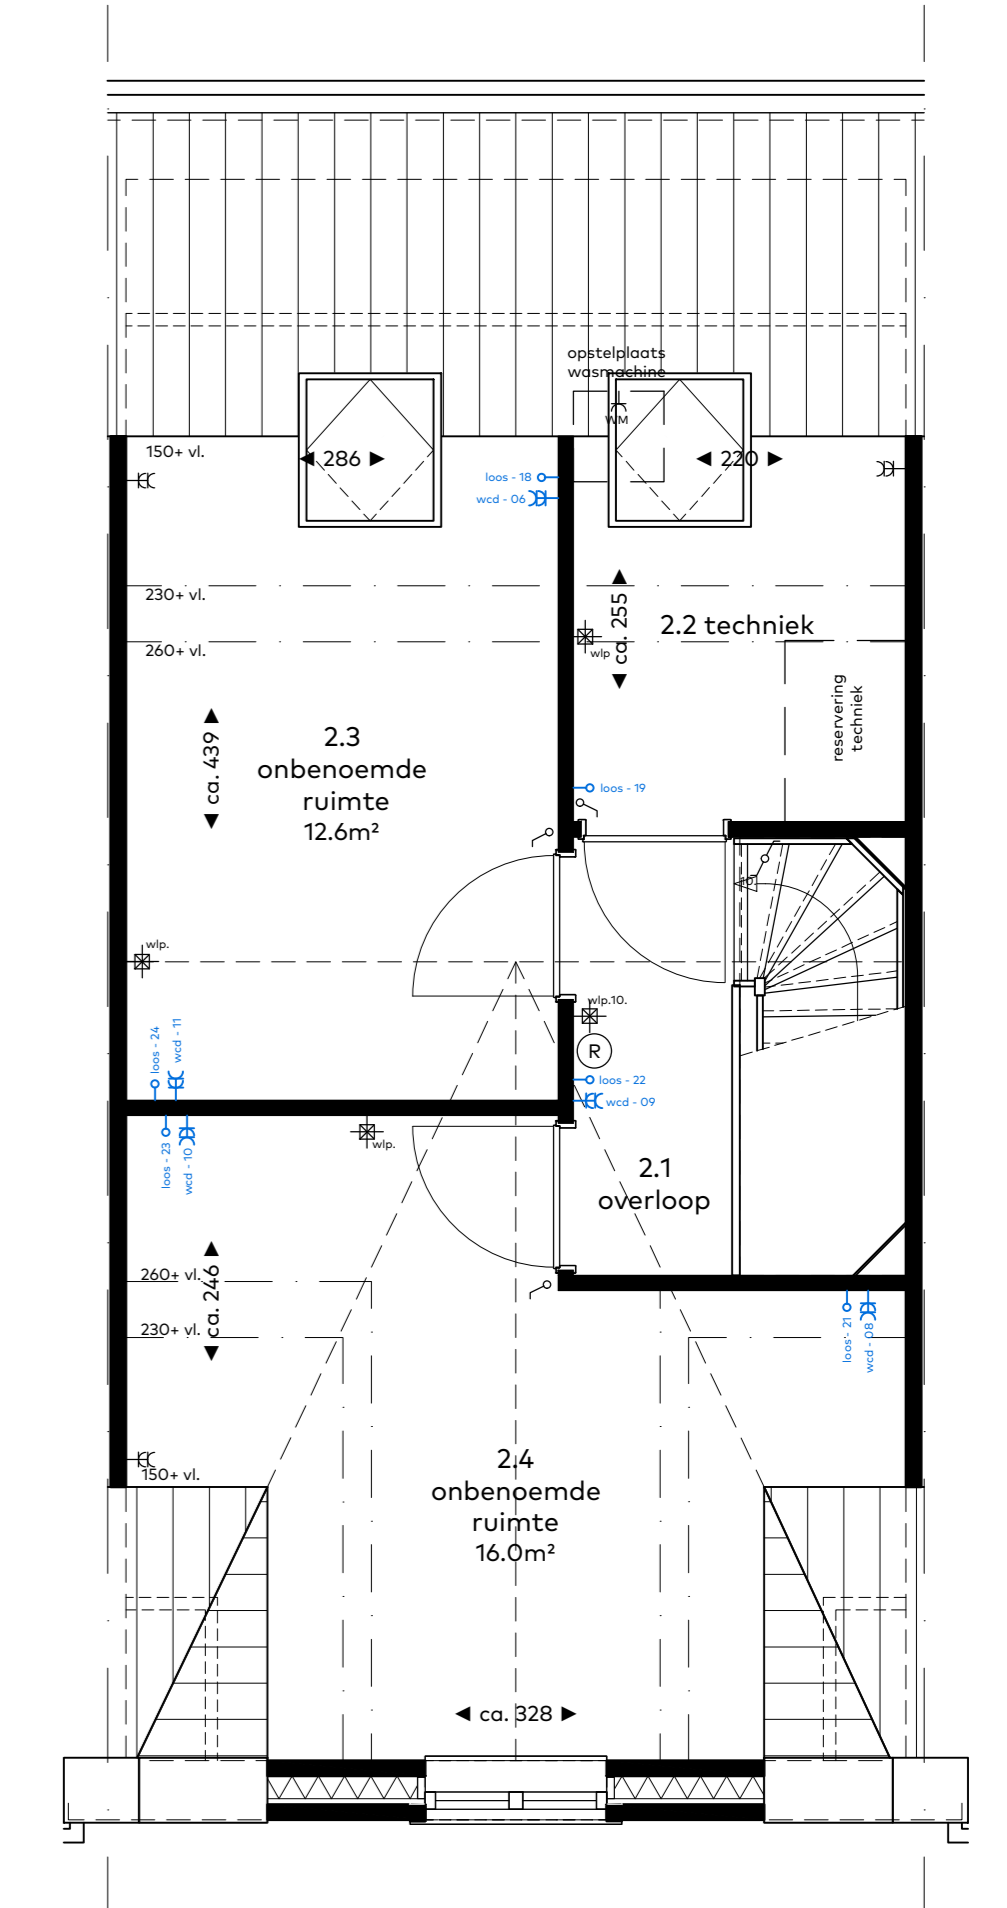

optie 00.03
- dakraam (aantal en positie keuze koper)
optie 00.12
- indeling met overloop en 2 onbenoemde ruimtes