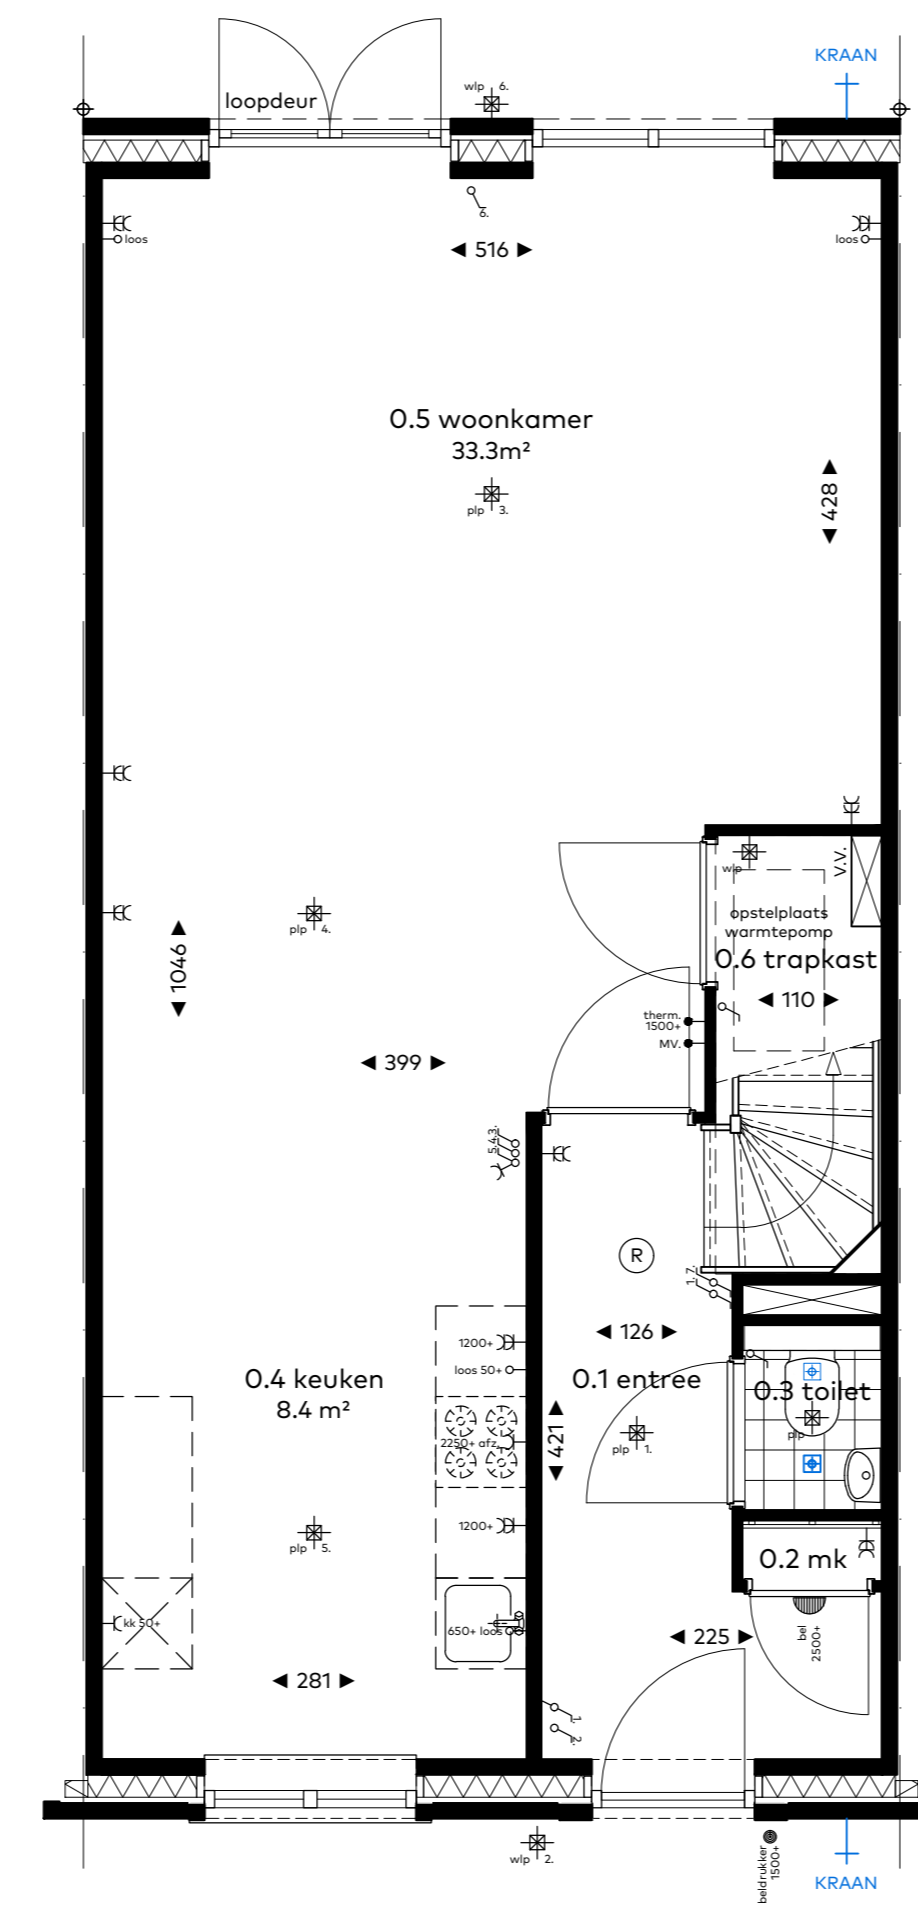

optie 30.18
- inbouwspots toilet
optie 40.05
- buitenkraan voorgevel
optie 40.06
- buitenkraan achtergevel