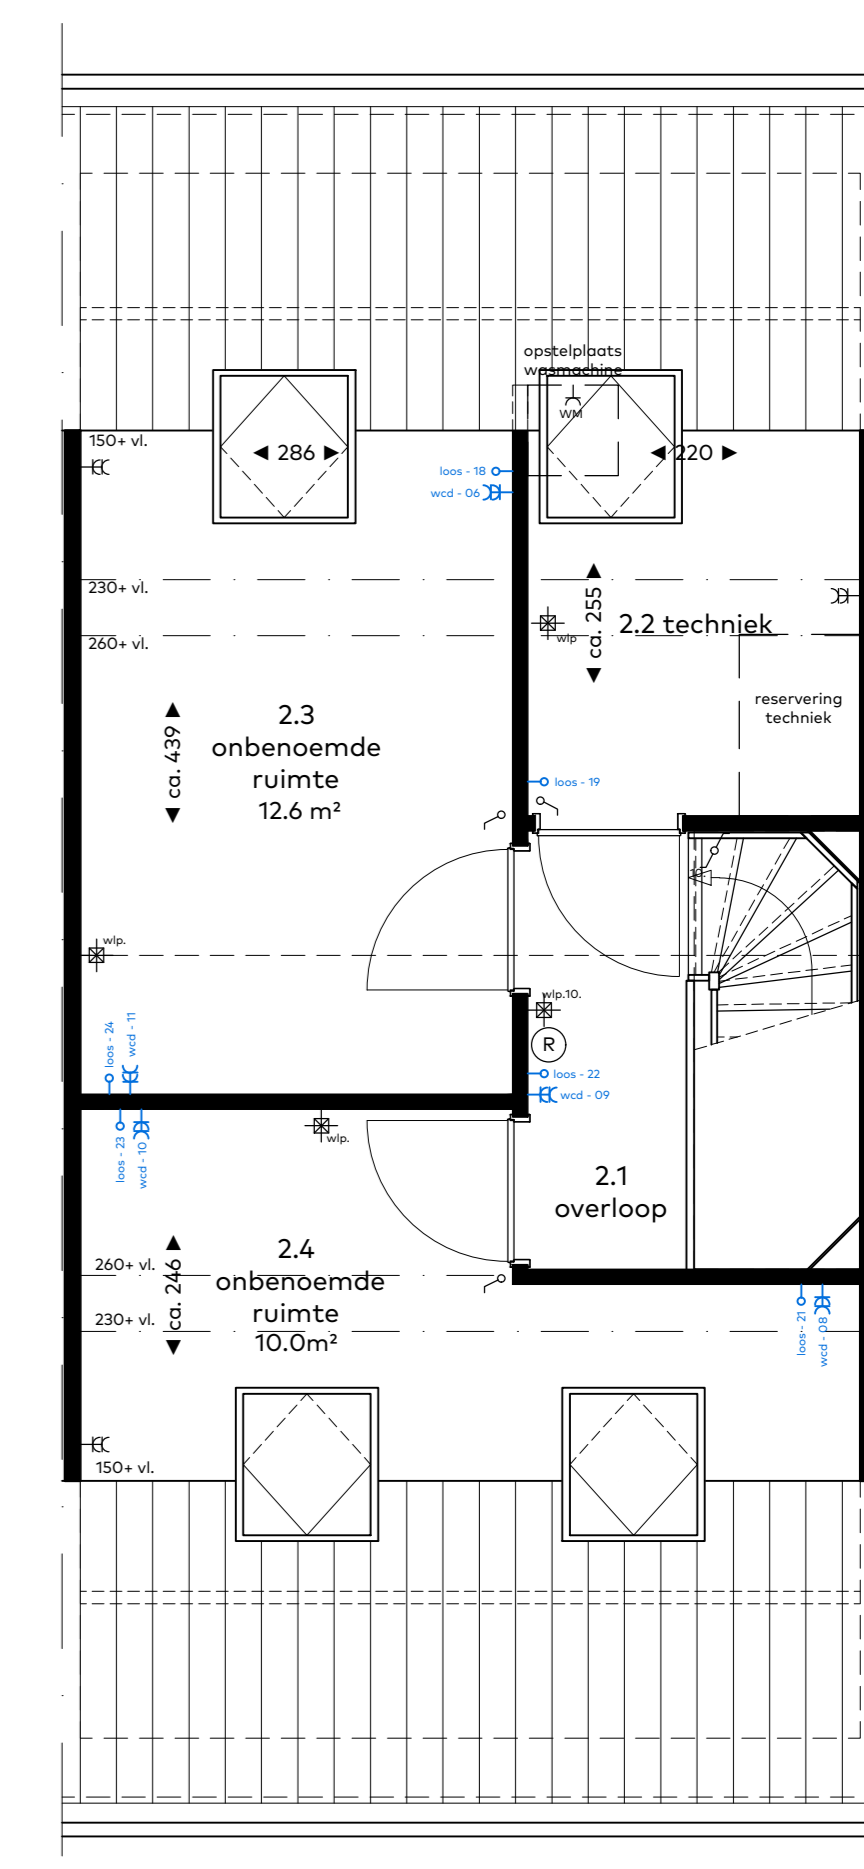

optie 00.03
- dakraam (aantal en positie keuze koper)
optie 00.11
- indeling met overloop en
2 onbenoemde ruimtes