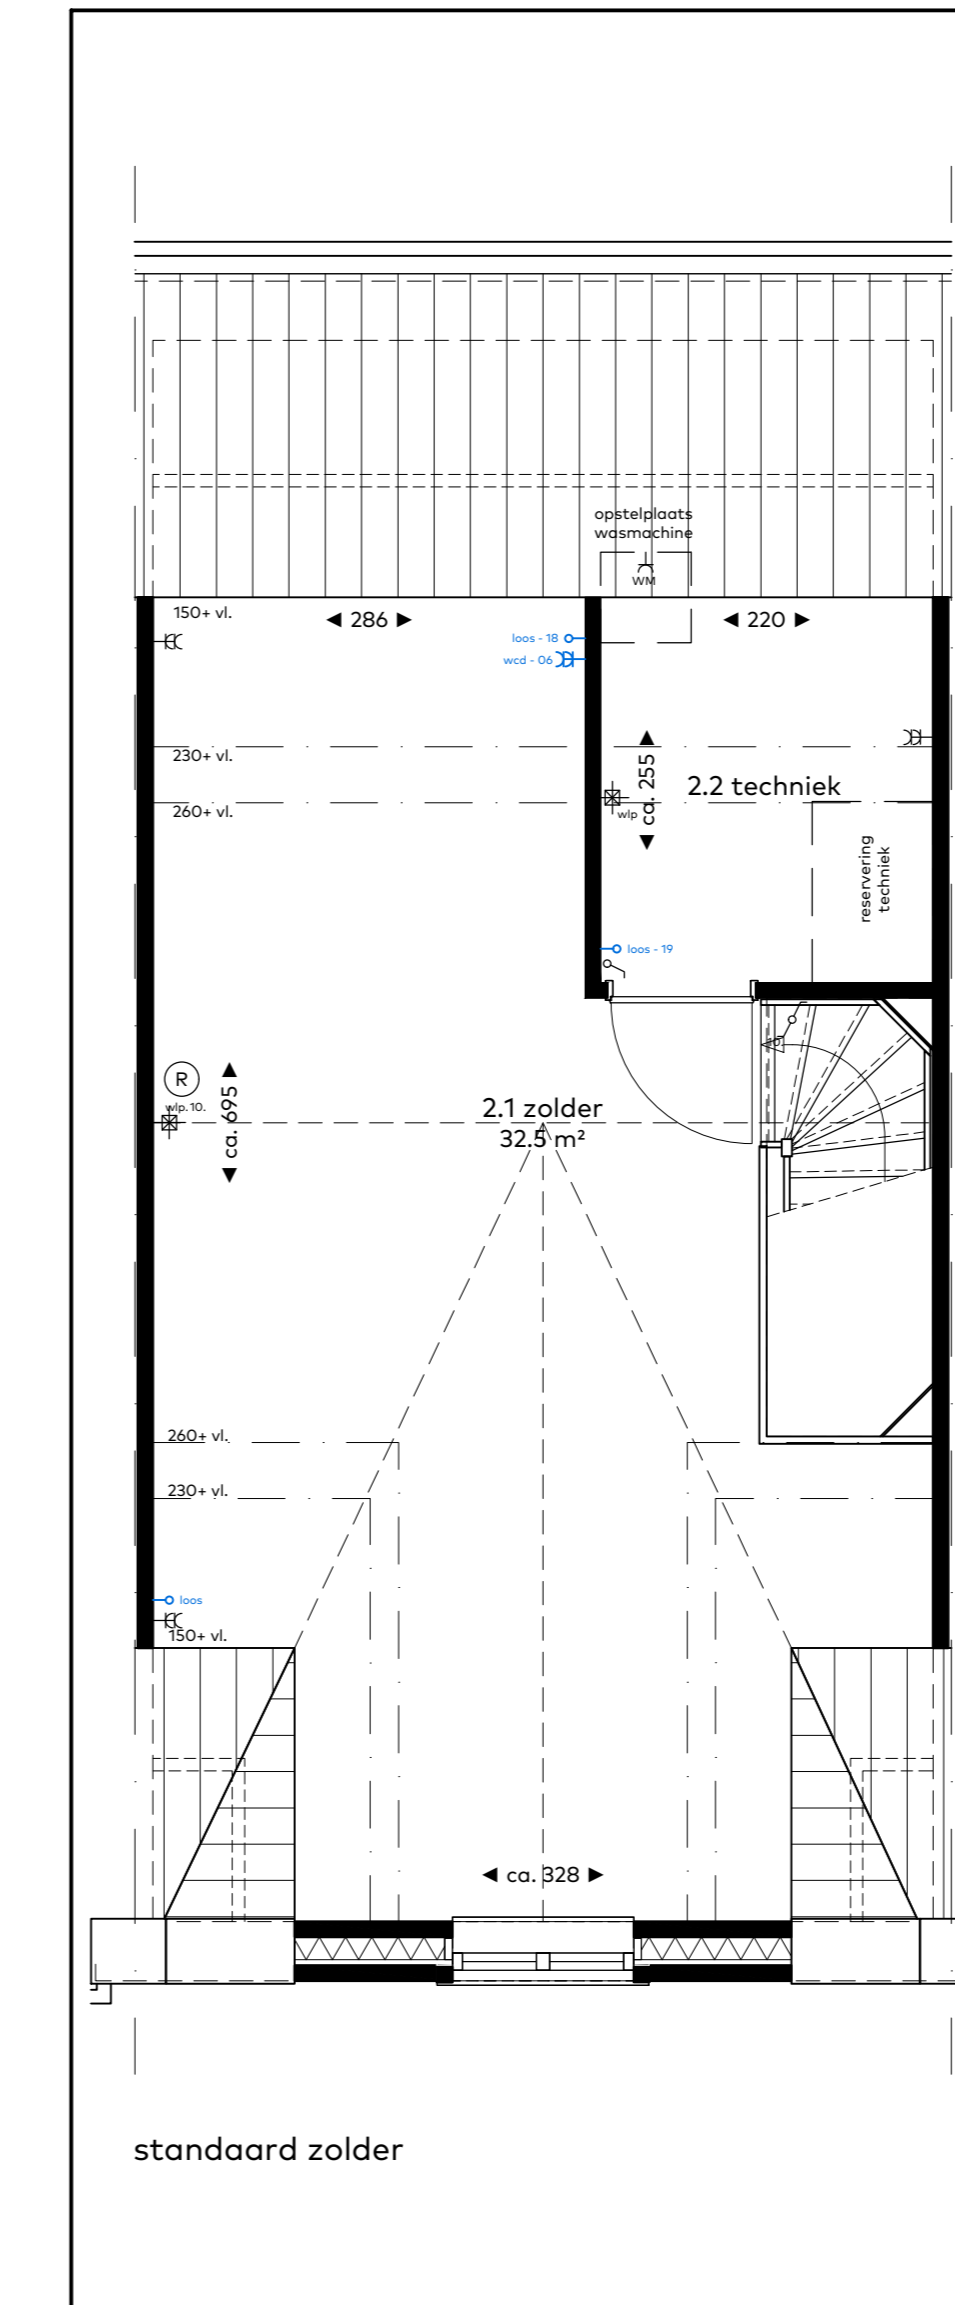

standaard zolder C1, C3

standaard zolder