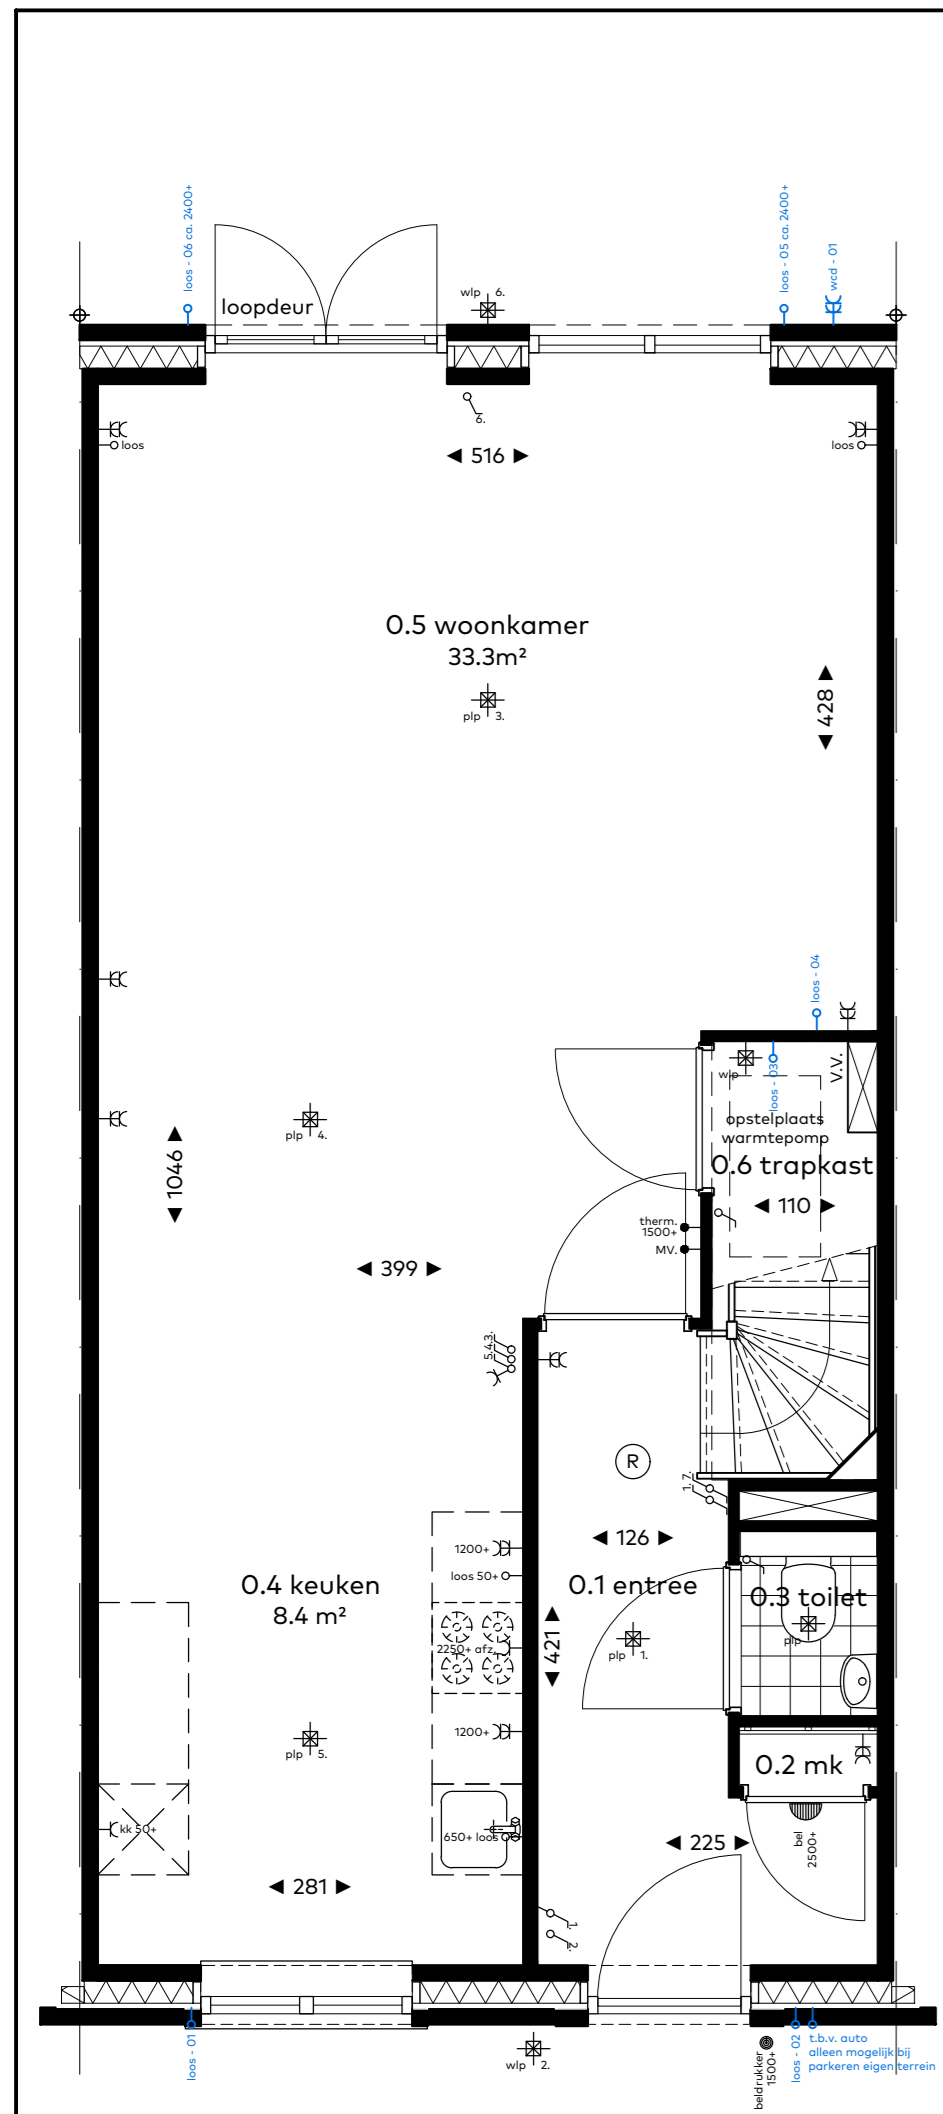

standaard begane grond C1, C3

standaard begane grond