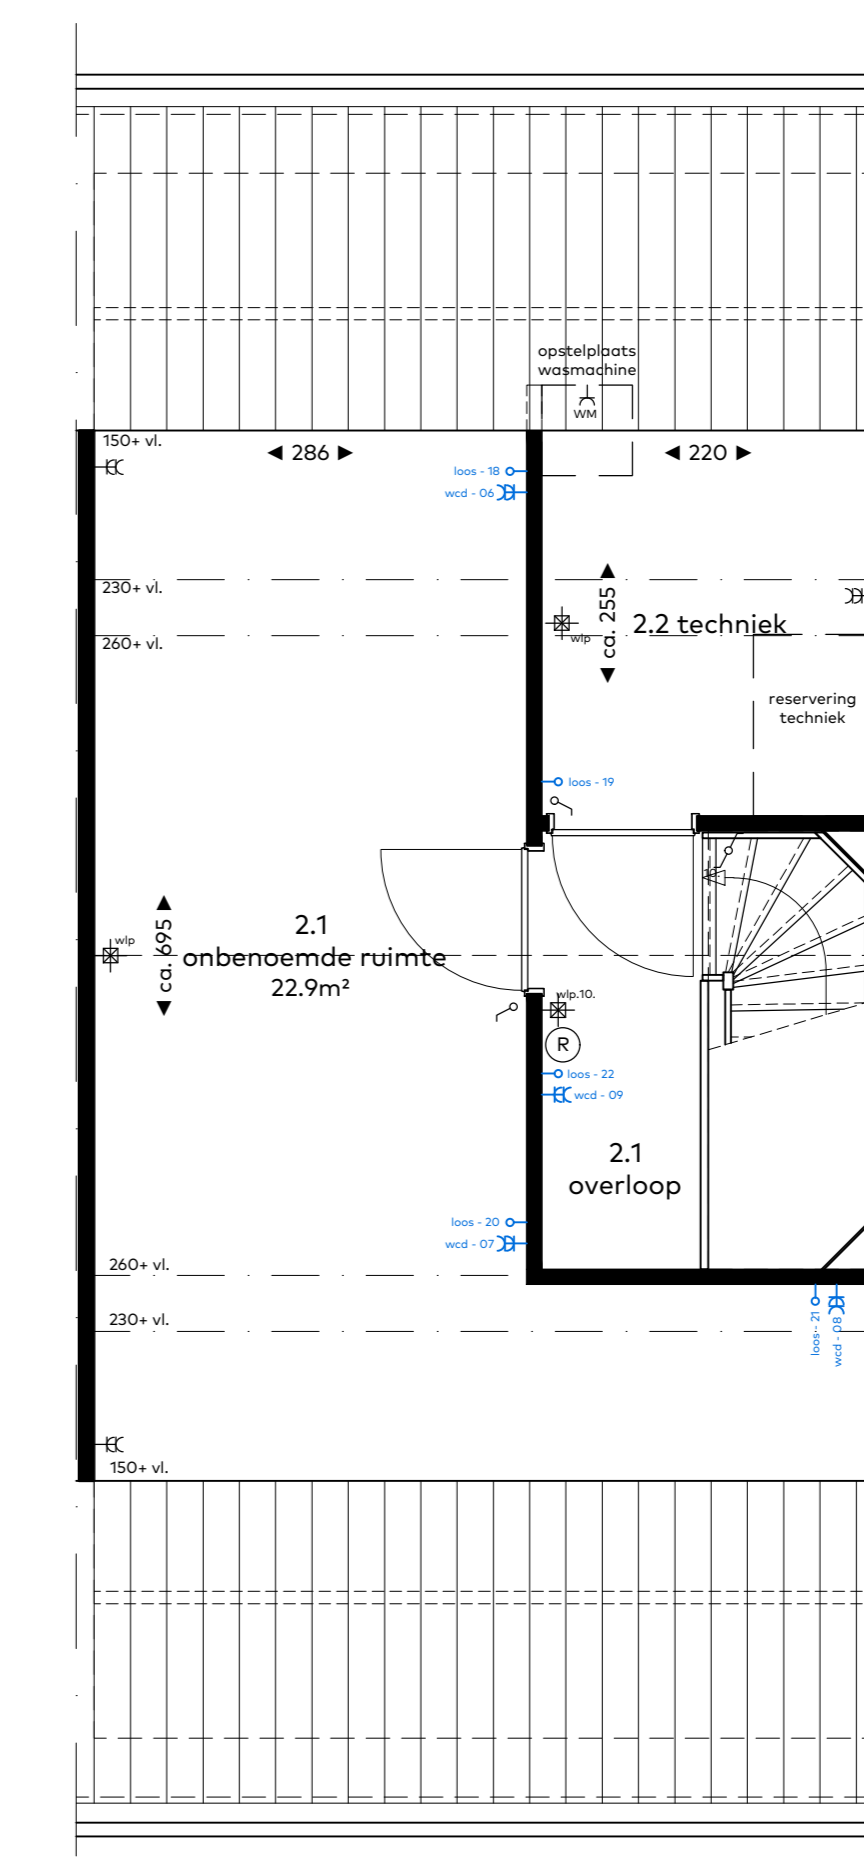

optie 00.10
- indeling met overloop en
1 onbenoemde ruimte