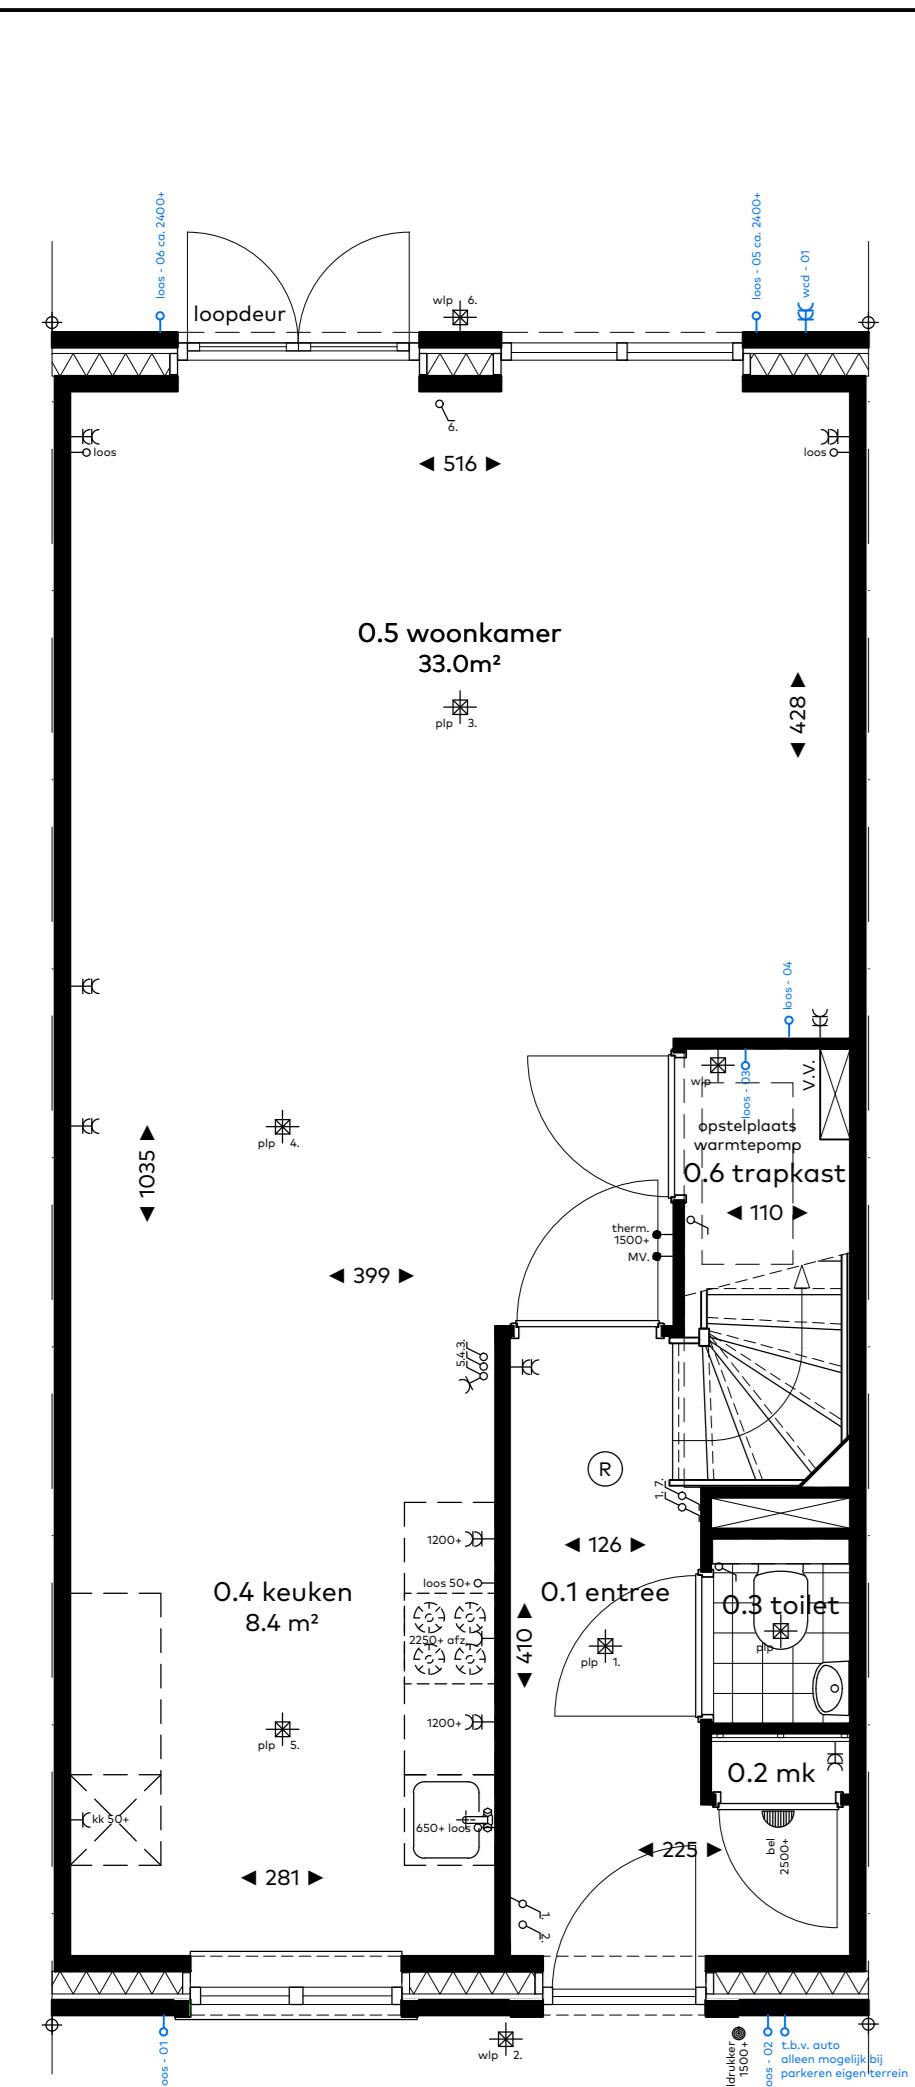

standaard begane grond C2, C4

standaard begane grond