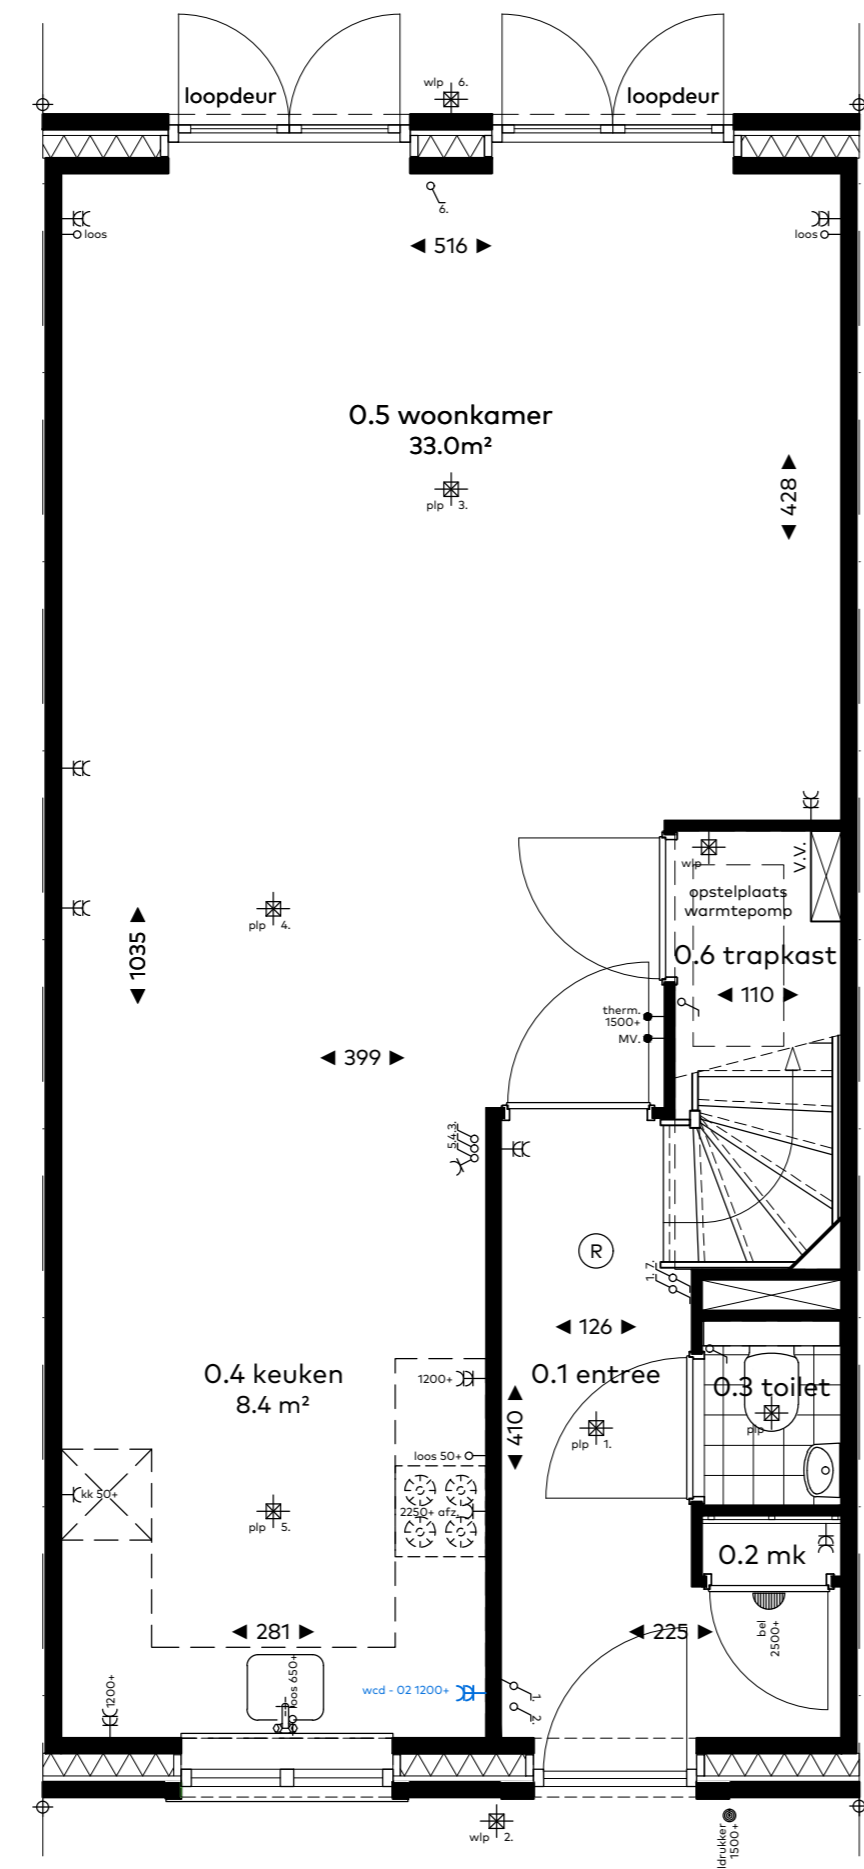

optie 50.04
- keuken indeling U
optie 00.01
- dubbeldeur kozijn achtergevel