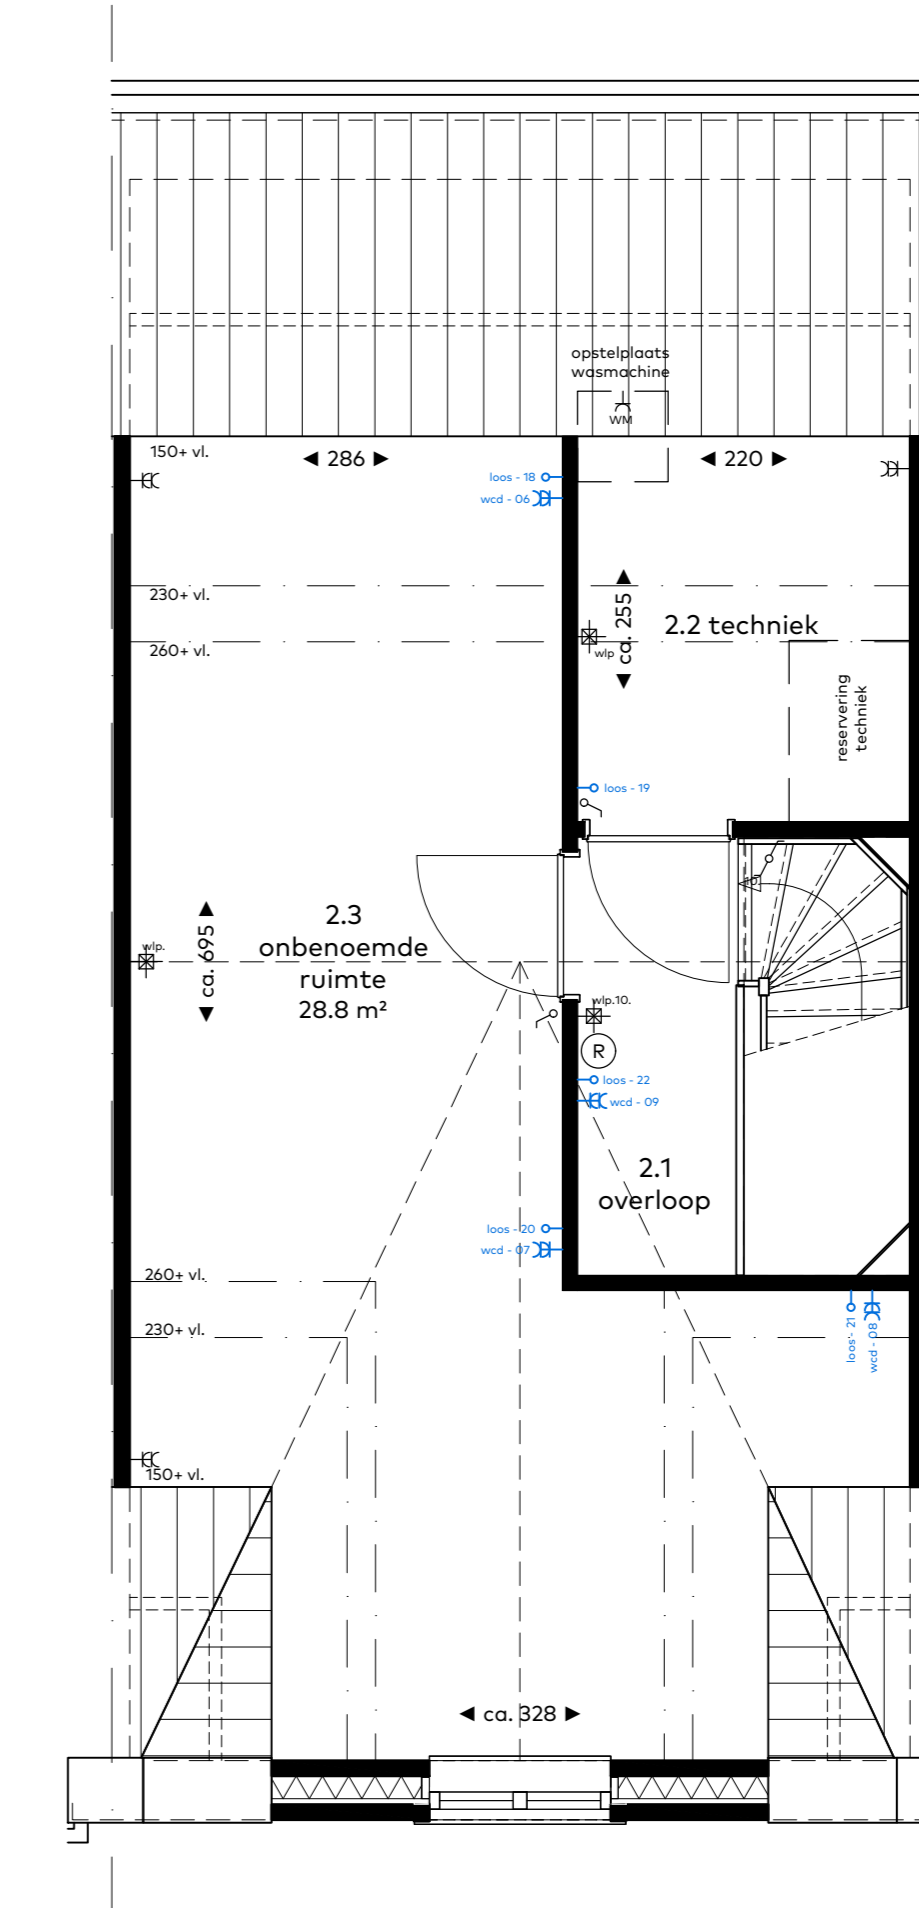

optie 00.10
- indeling met overloop en 1 onbenoemde ruimte