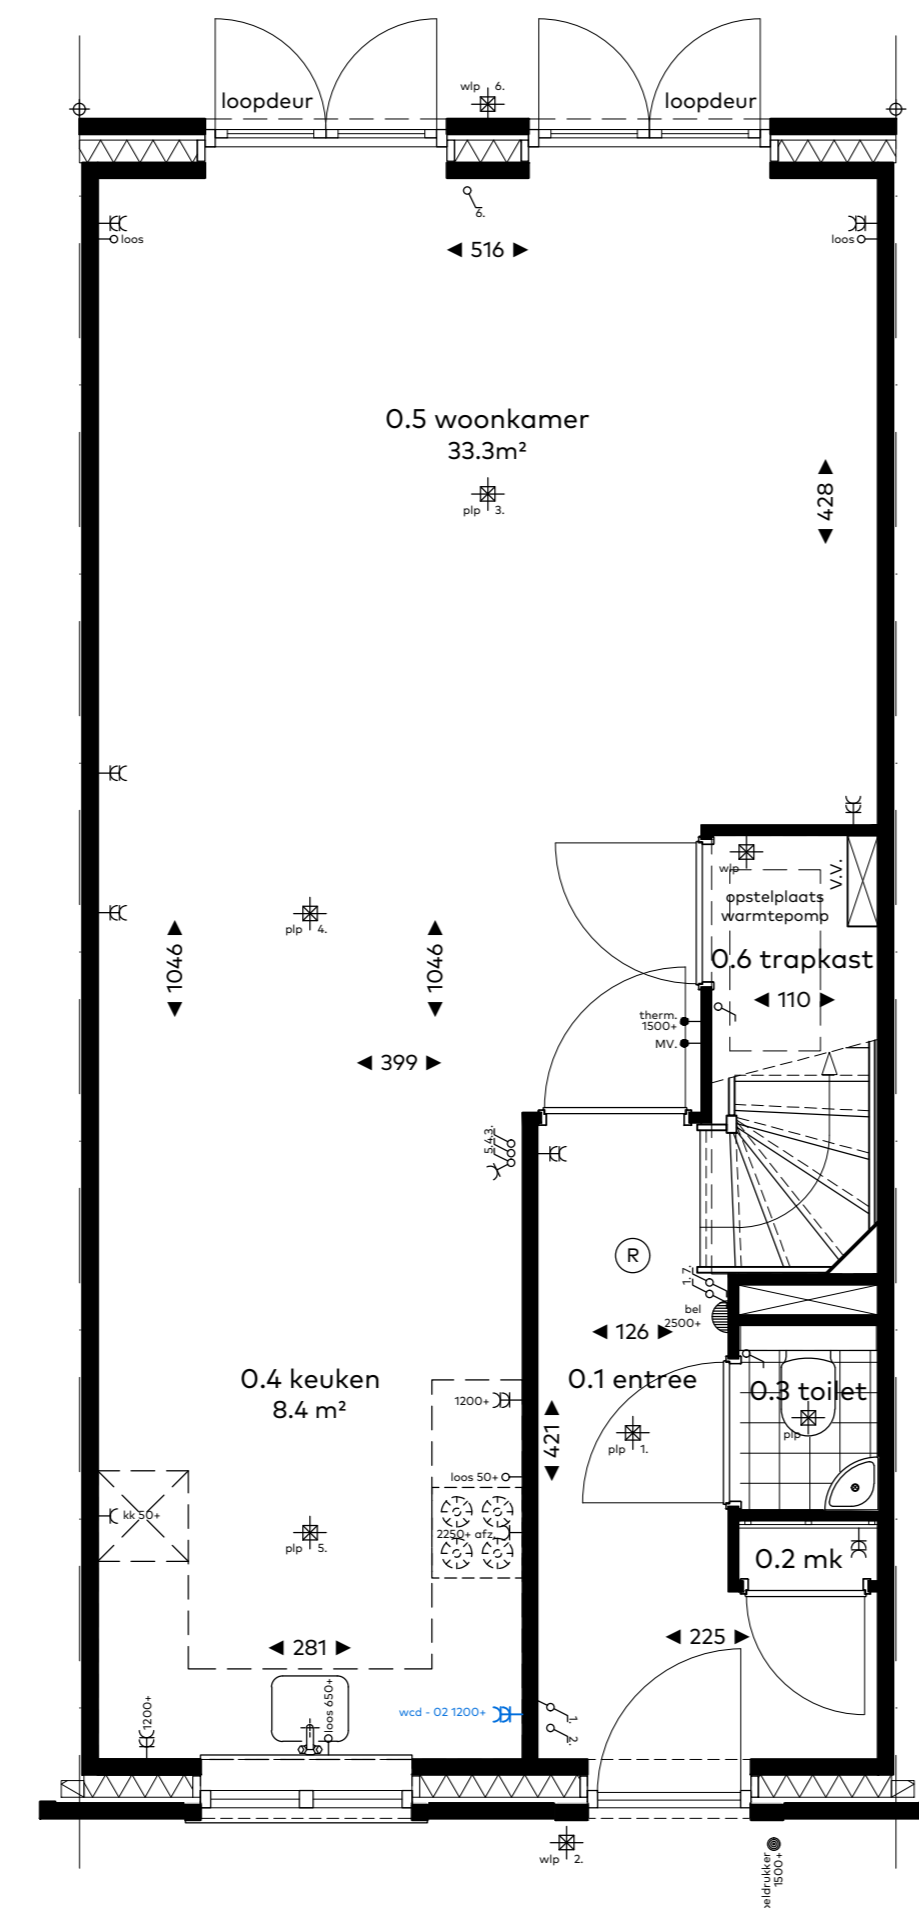

optie 50.04
- keuken indeling U
optie 00.01
- dubbeldeur kozijn achtergevel