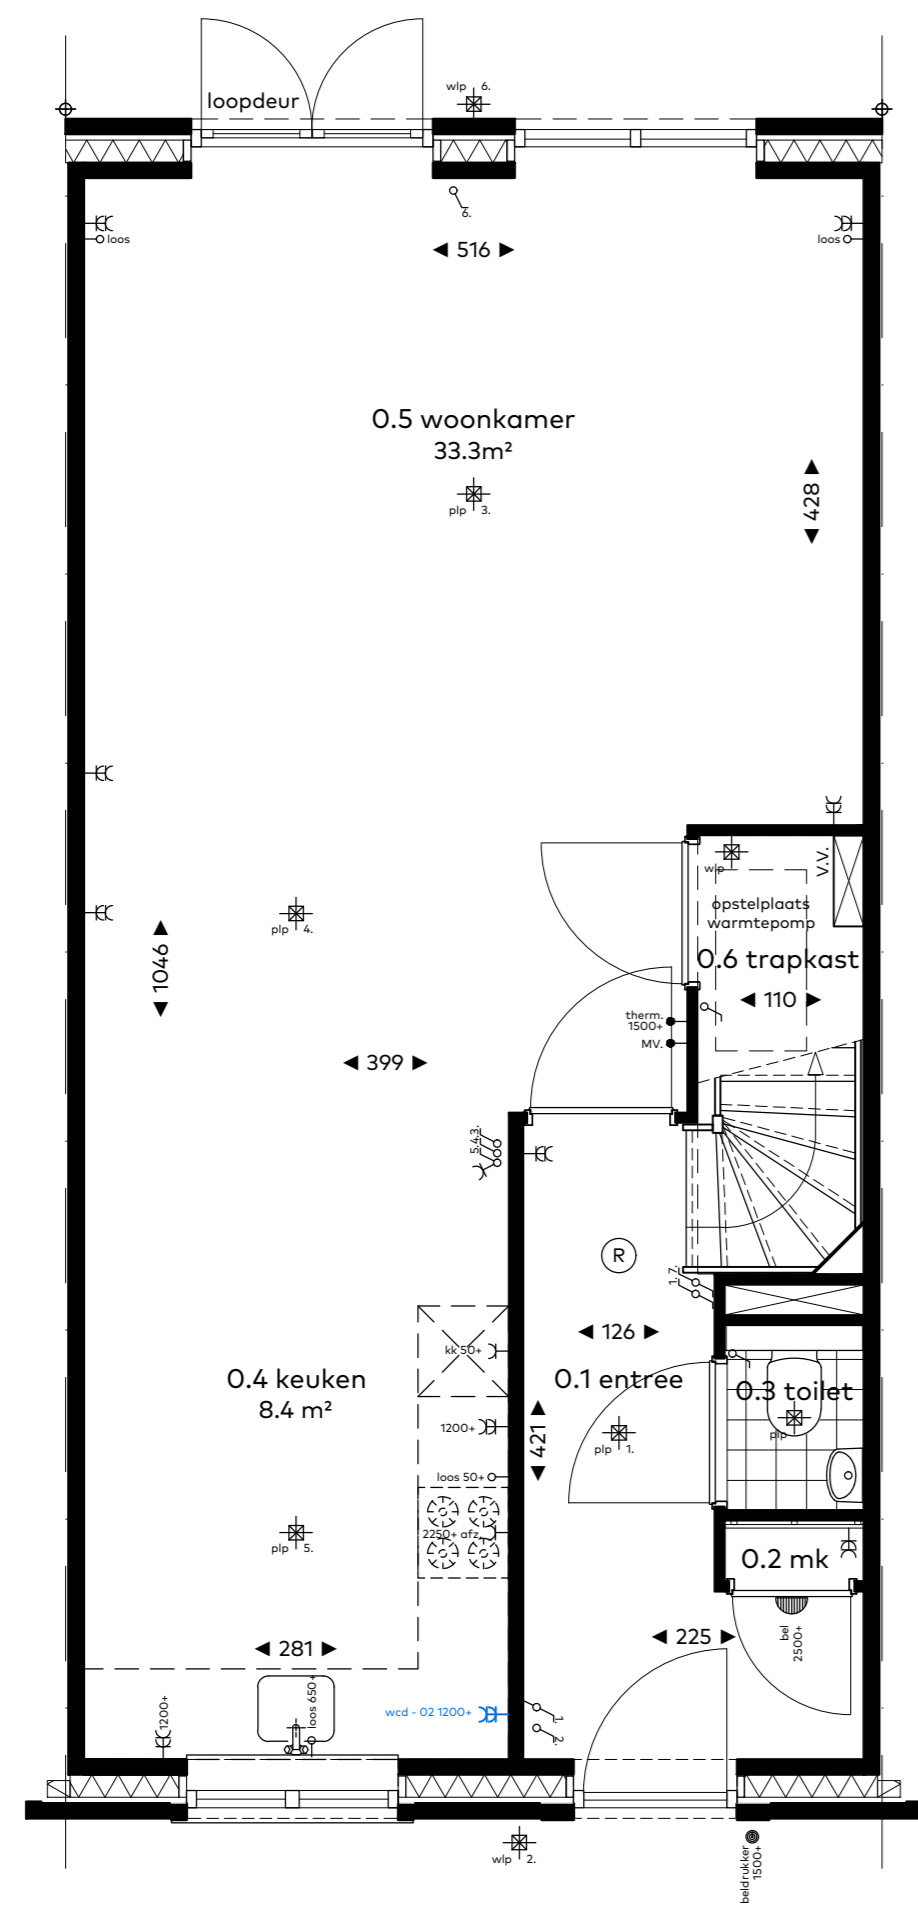

optie 50.03
- keuken indeling L