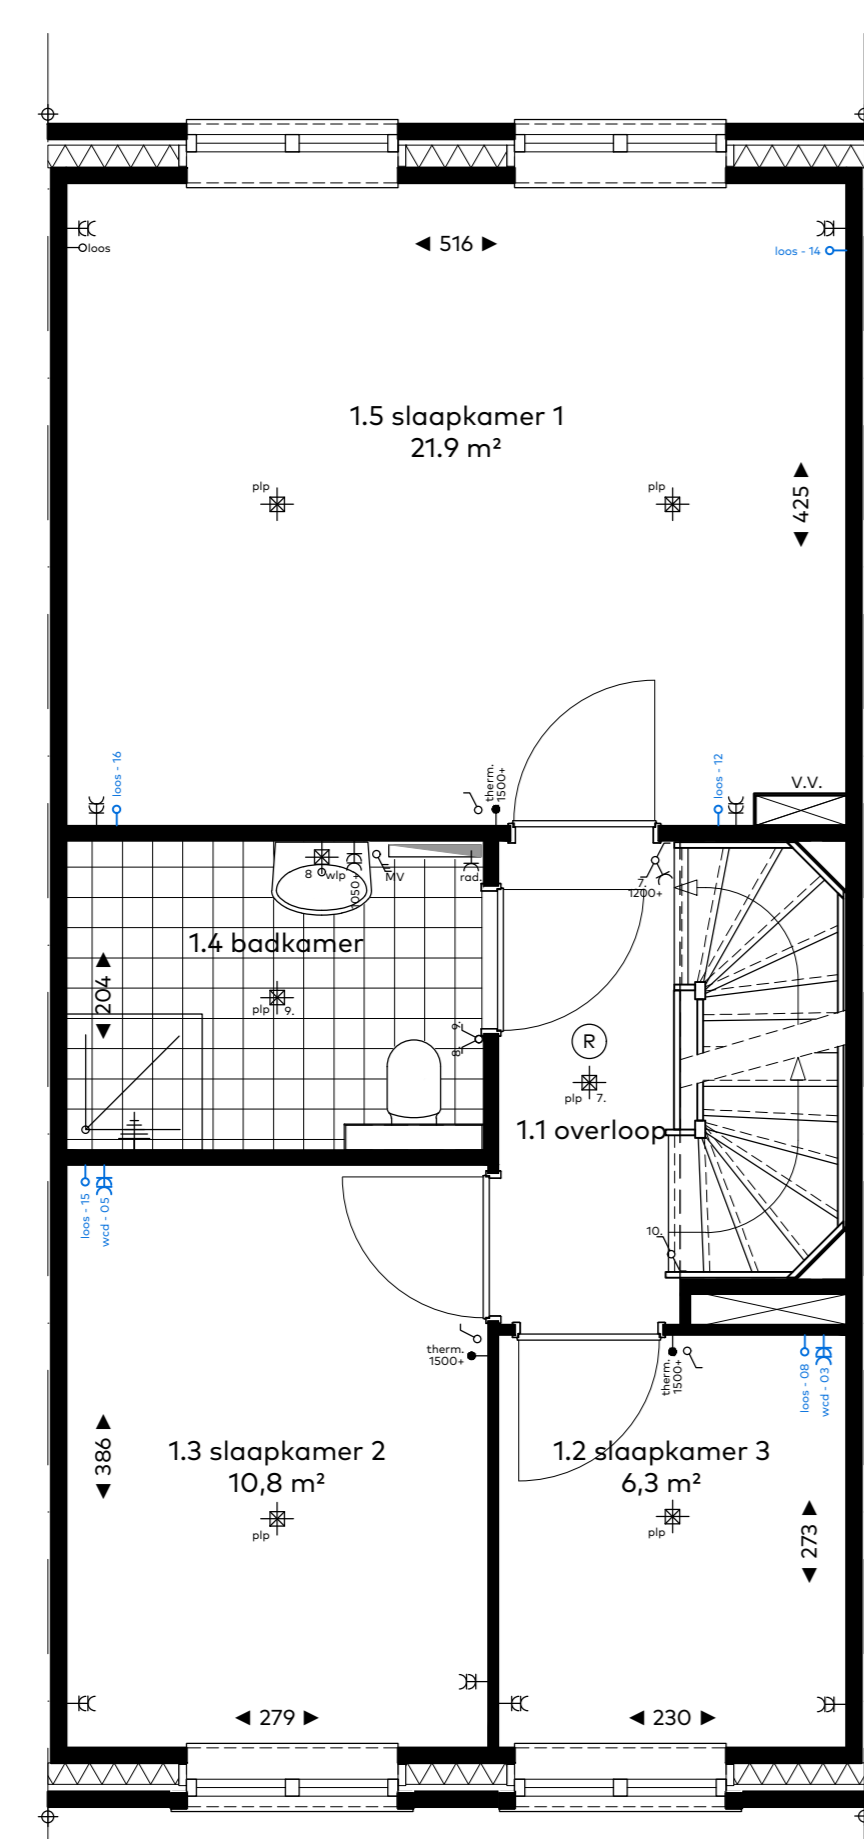

optie 00.07
- variant 1, spiegelen indeling
en vergroten badkamer