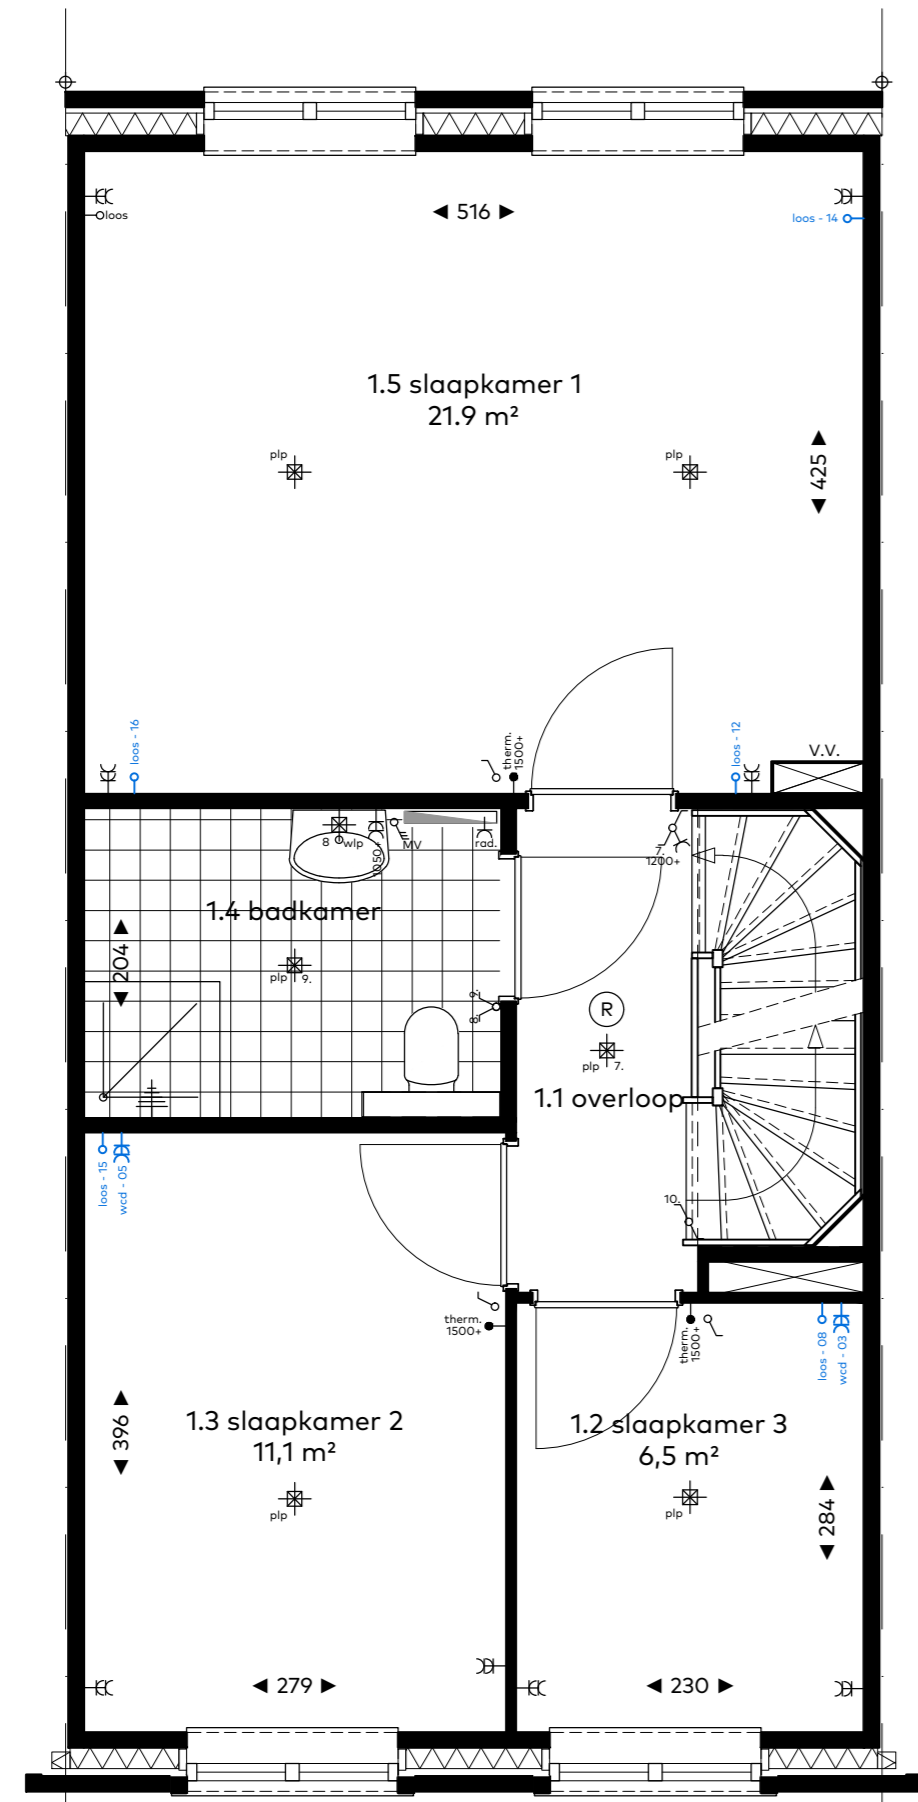

optie 00.07
- variant 1, spiegelen indeling en vergroten badkamer