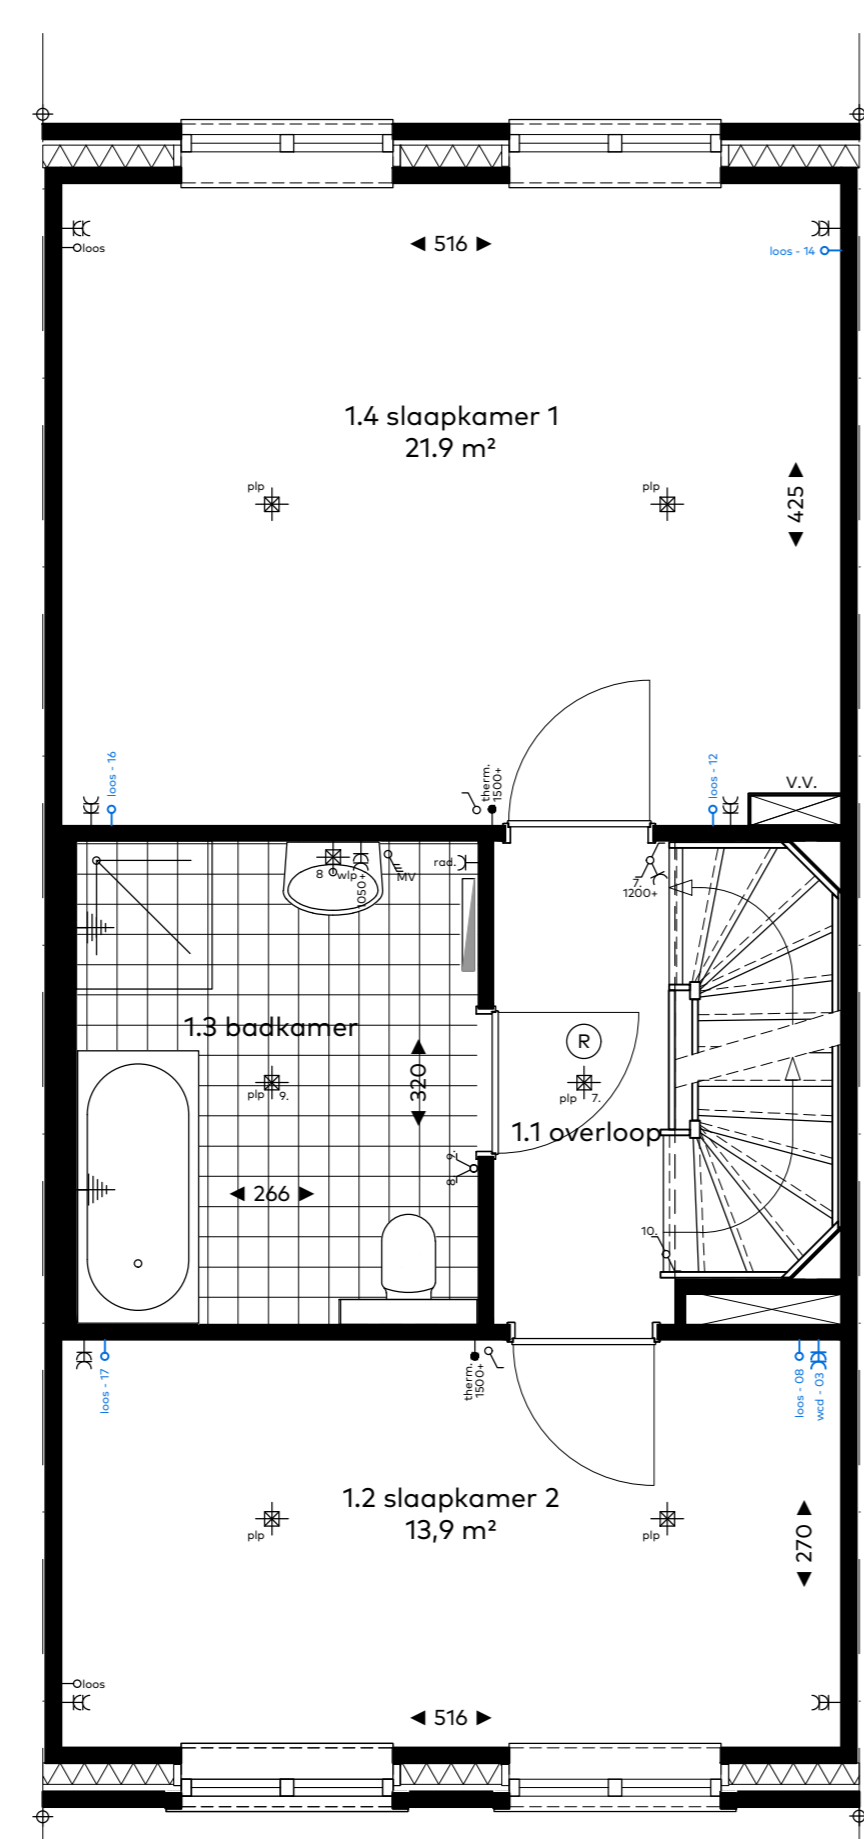

optie 00.08
- variant 2, twee slaapkamers