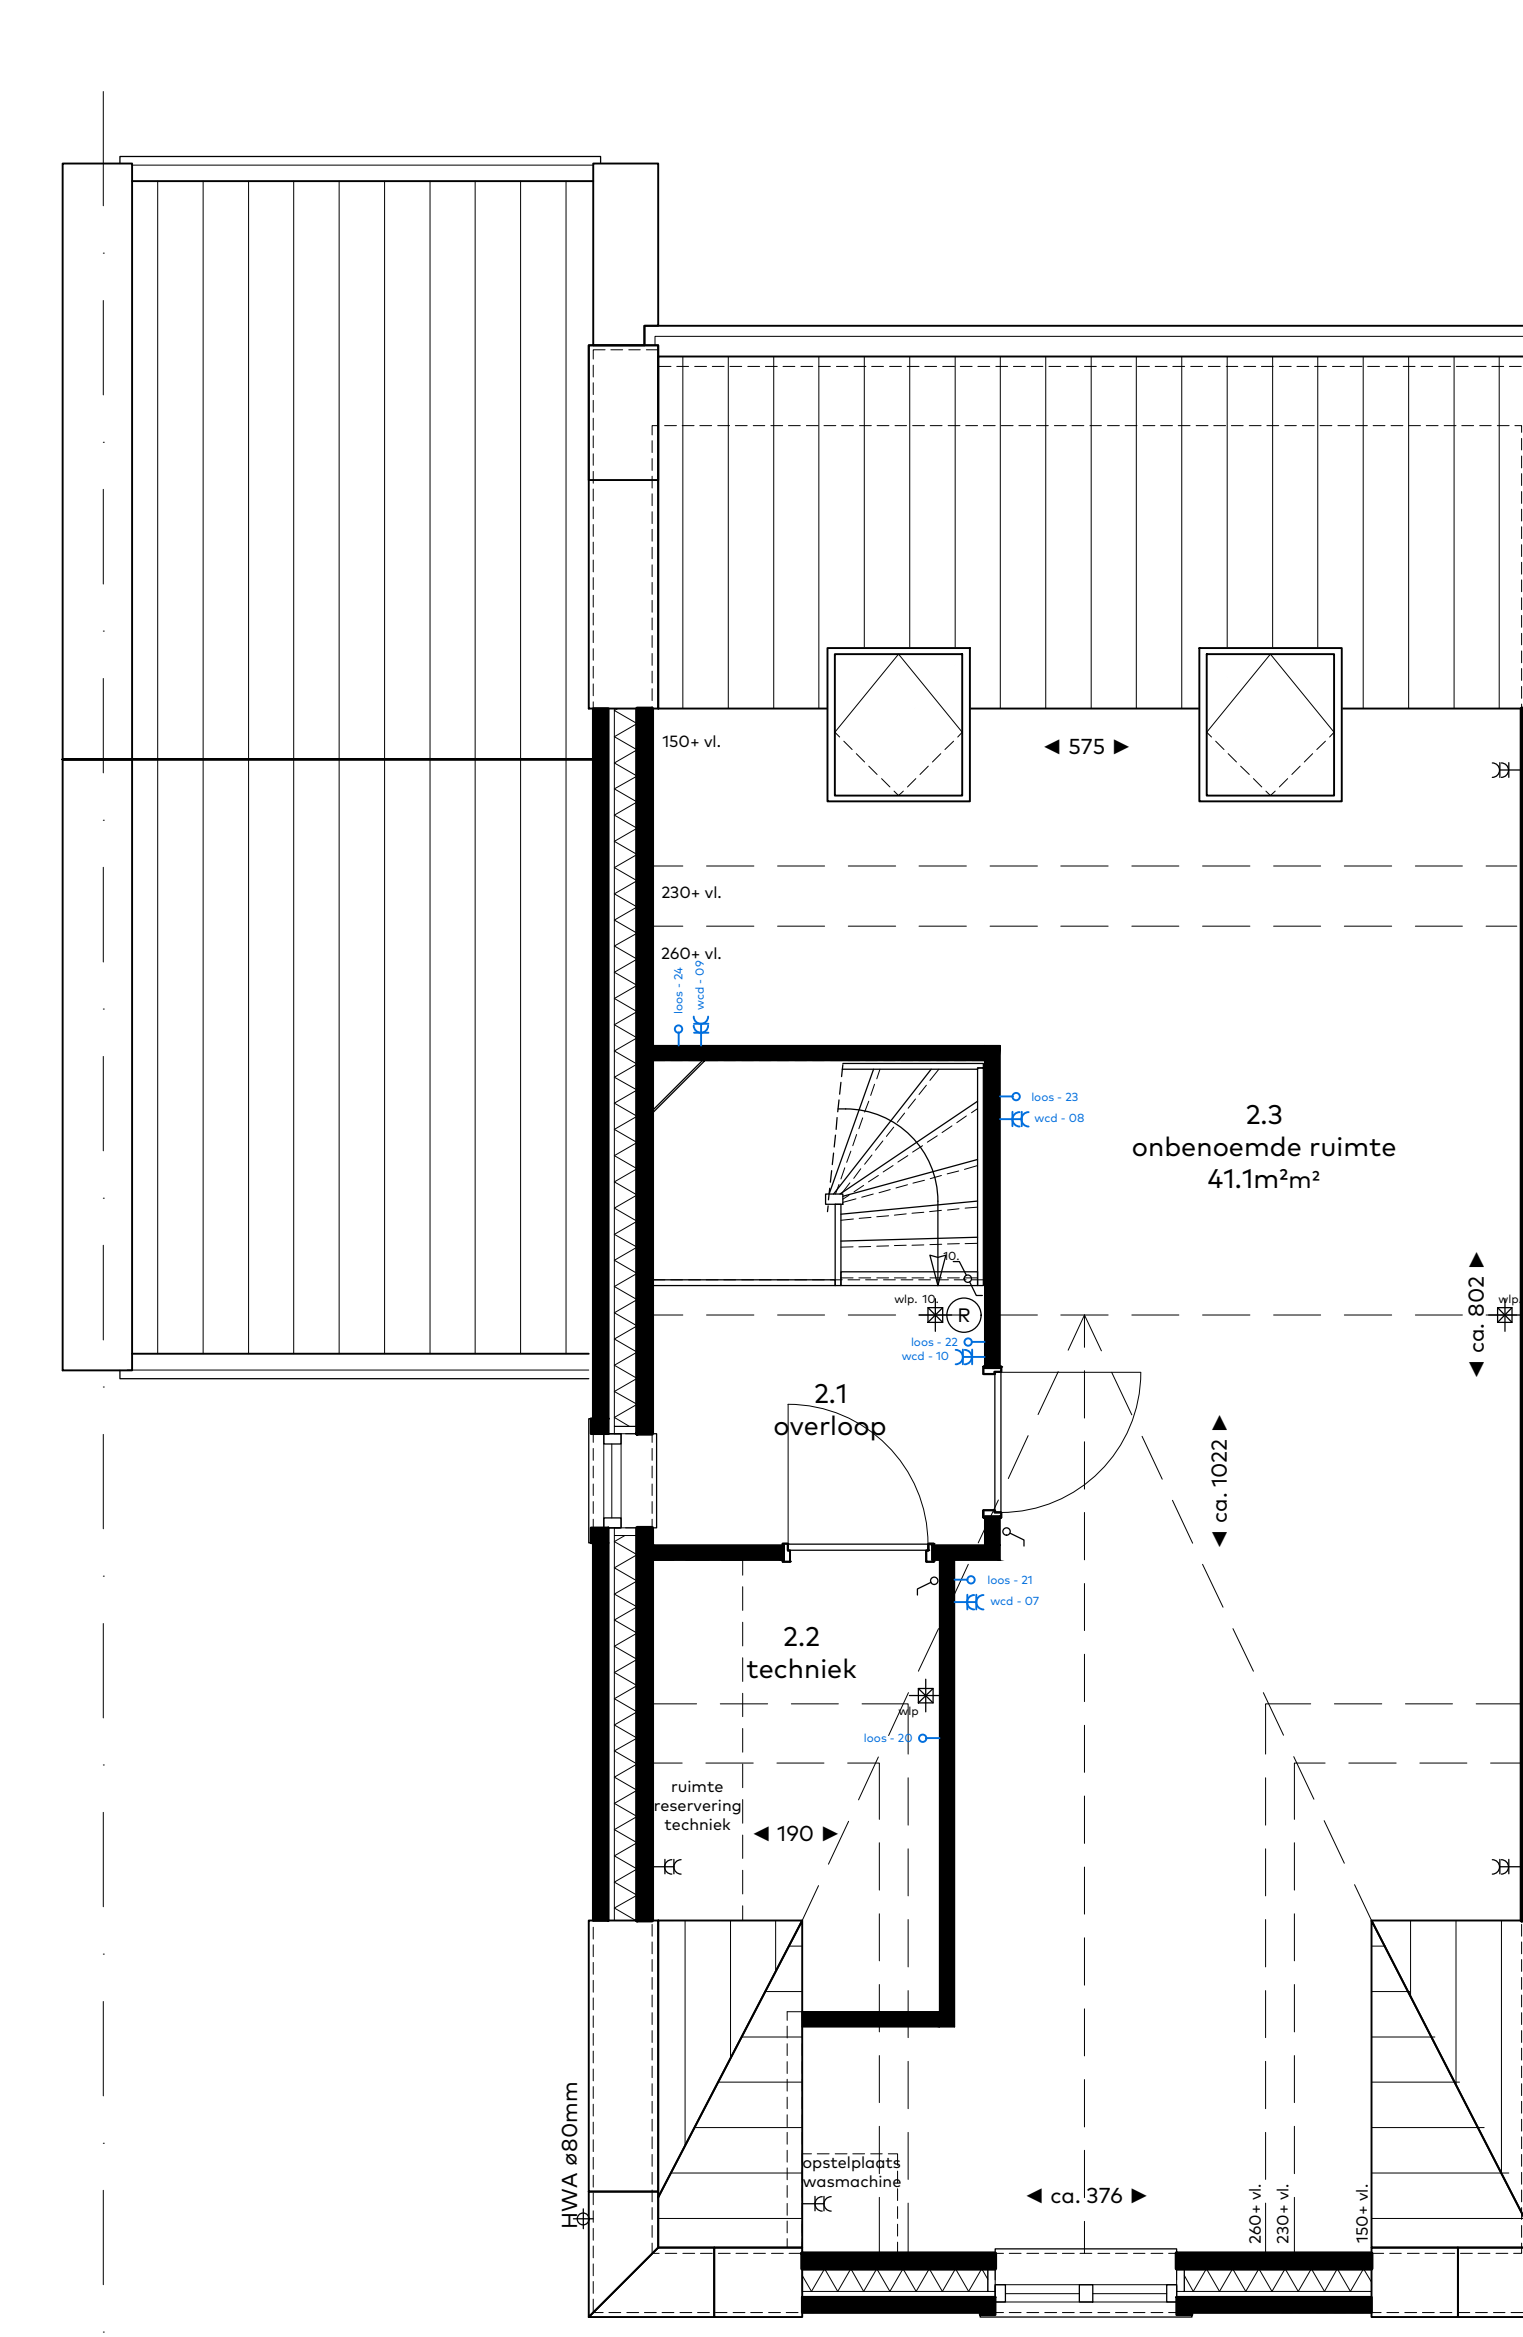

optie 00.03
- dakraam zolder (aantal en positie keuze koper)
optie 00.15
- overloop met onbenoemde ruimte