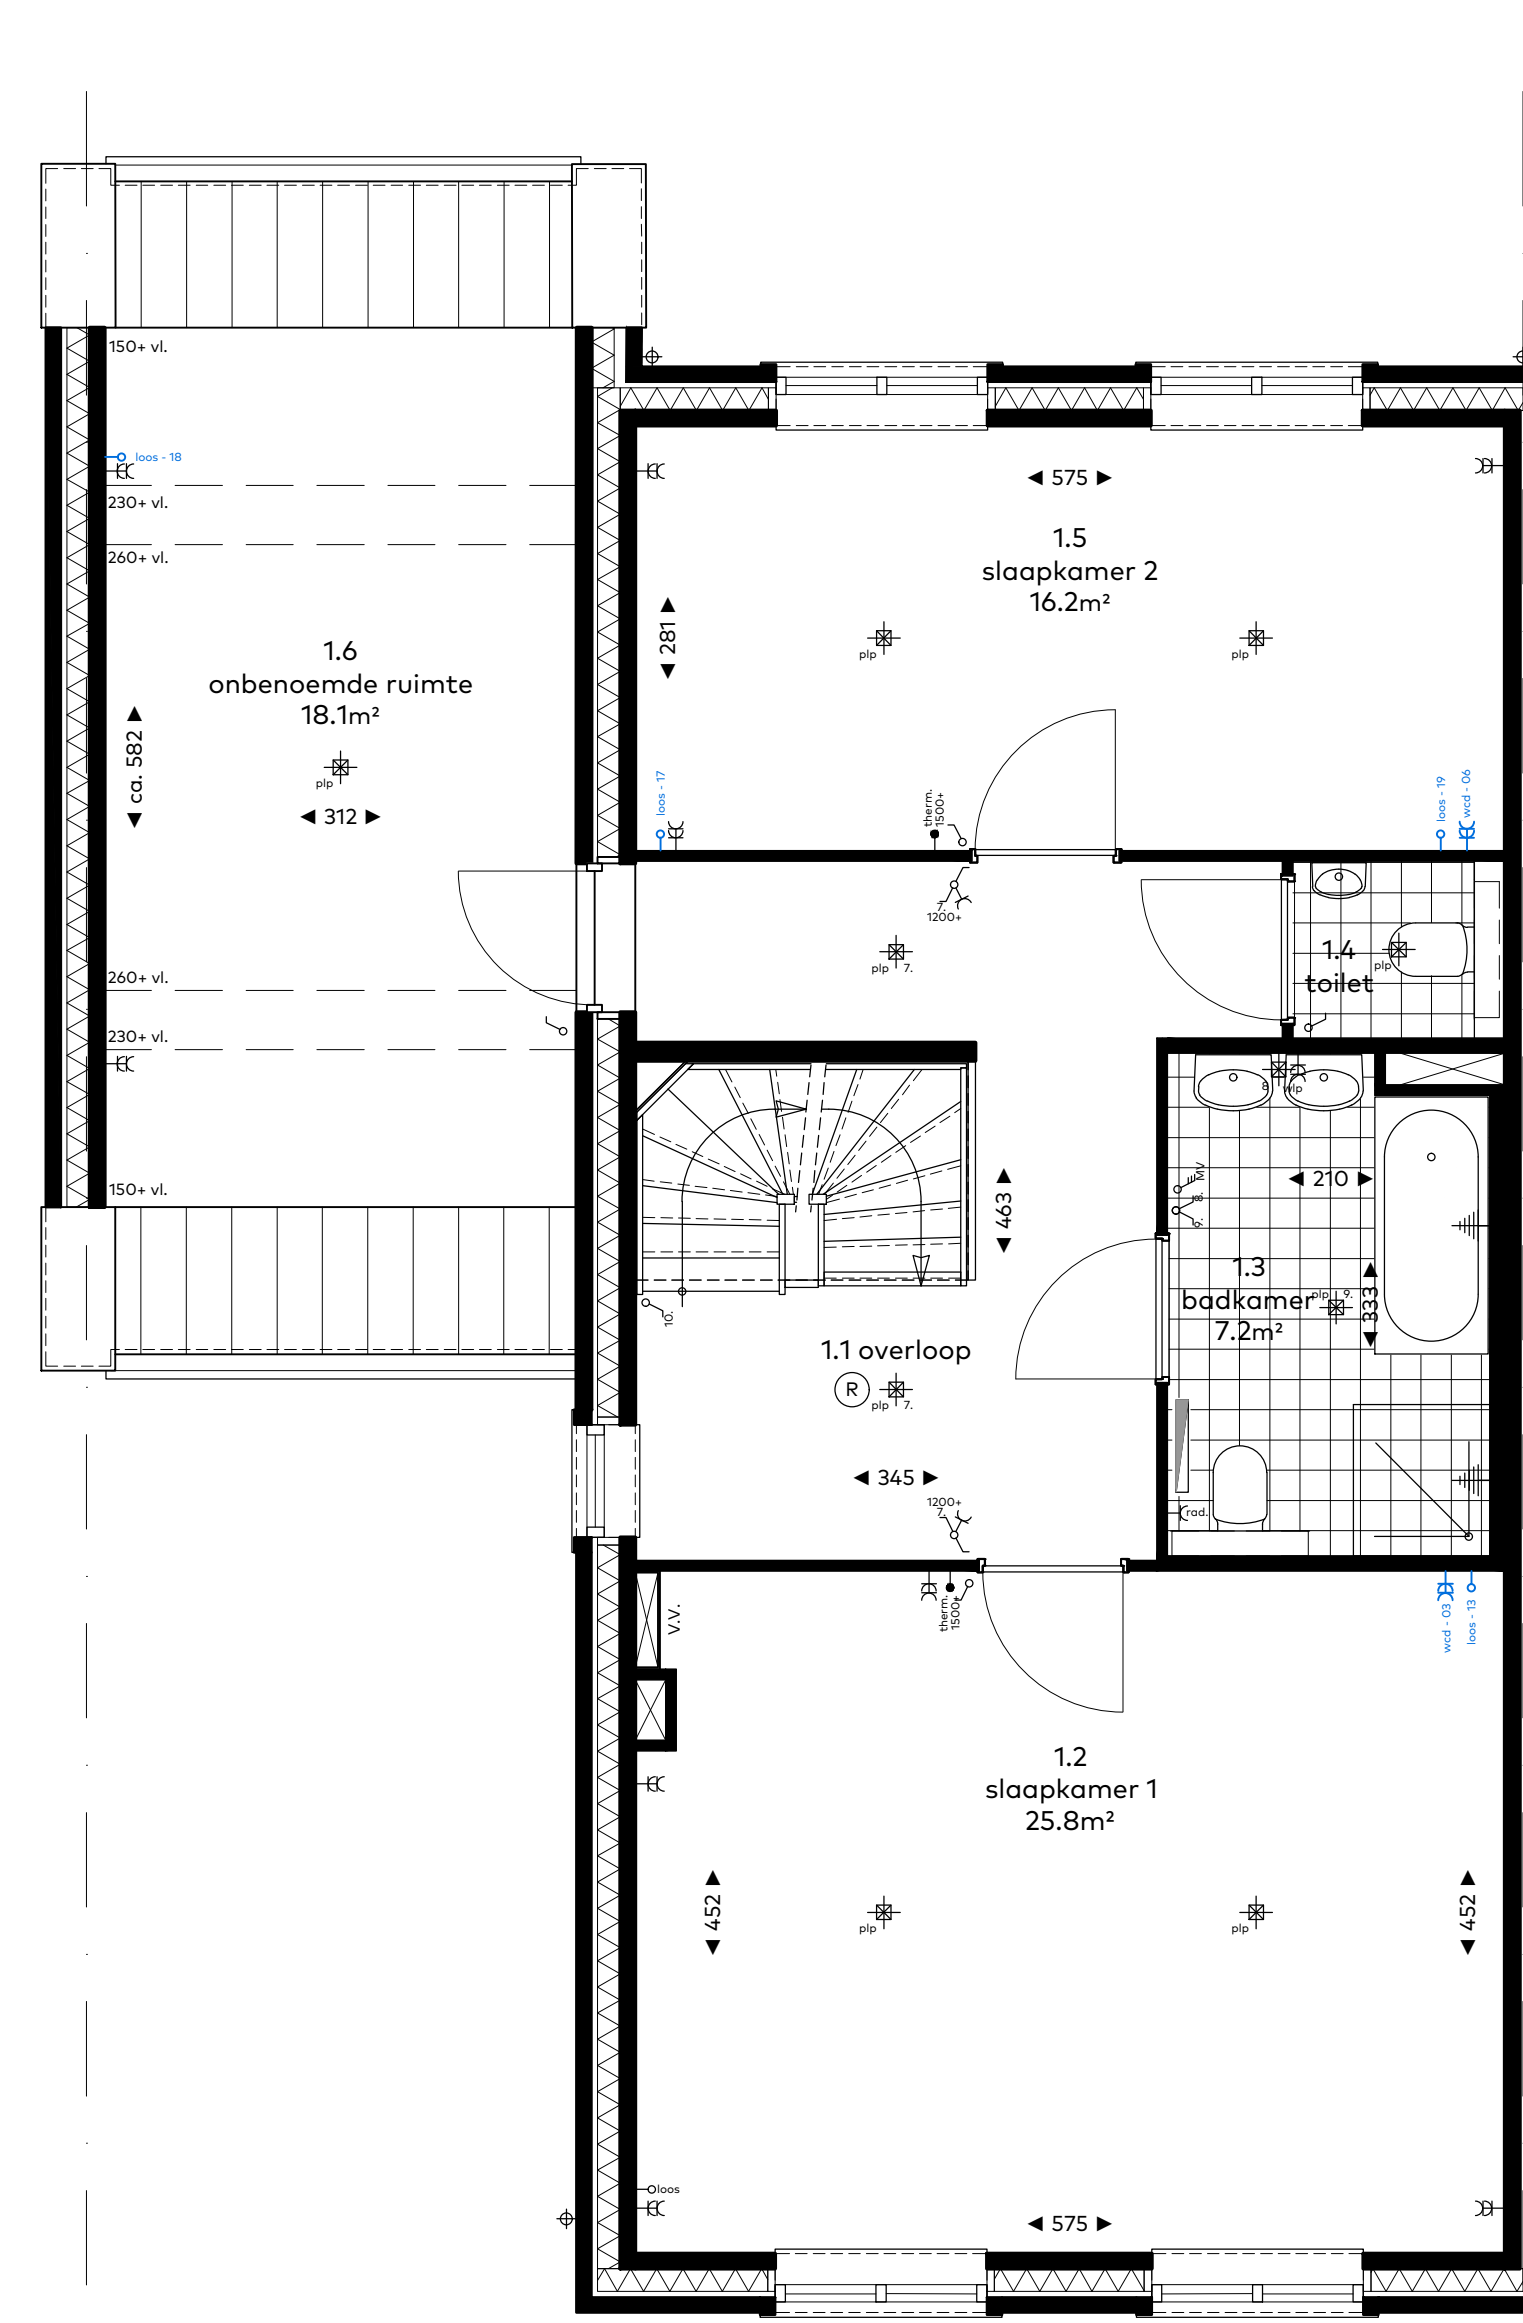

optie 00.14
- 2 slaapkamers met apart toilet