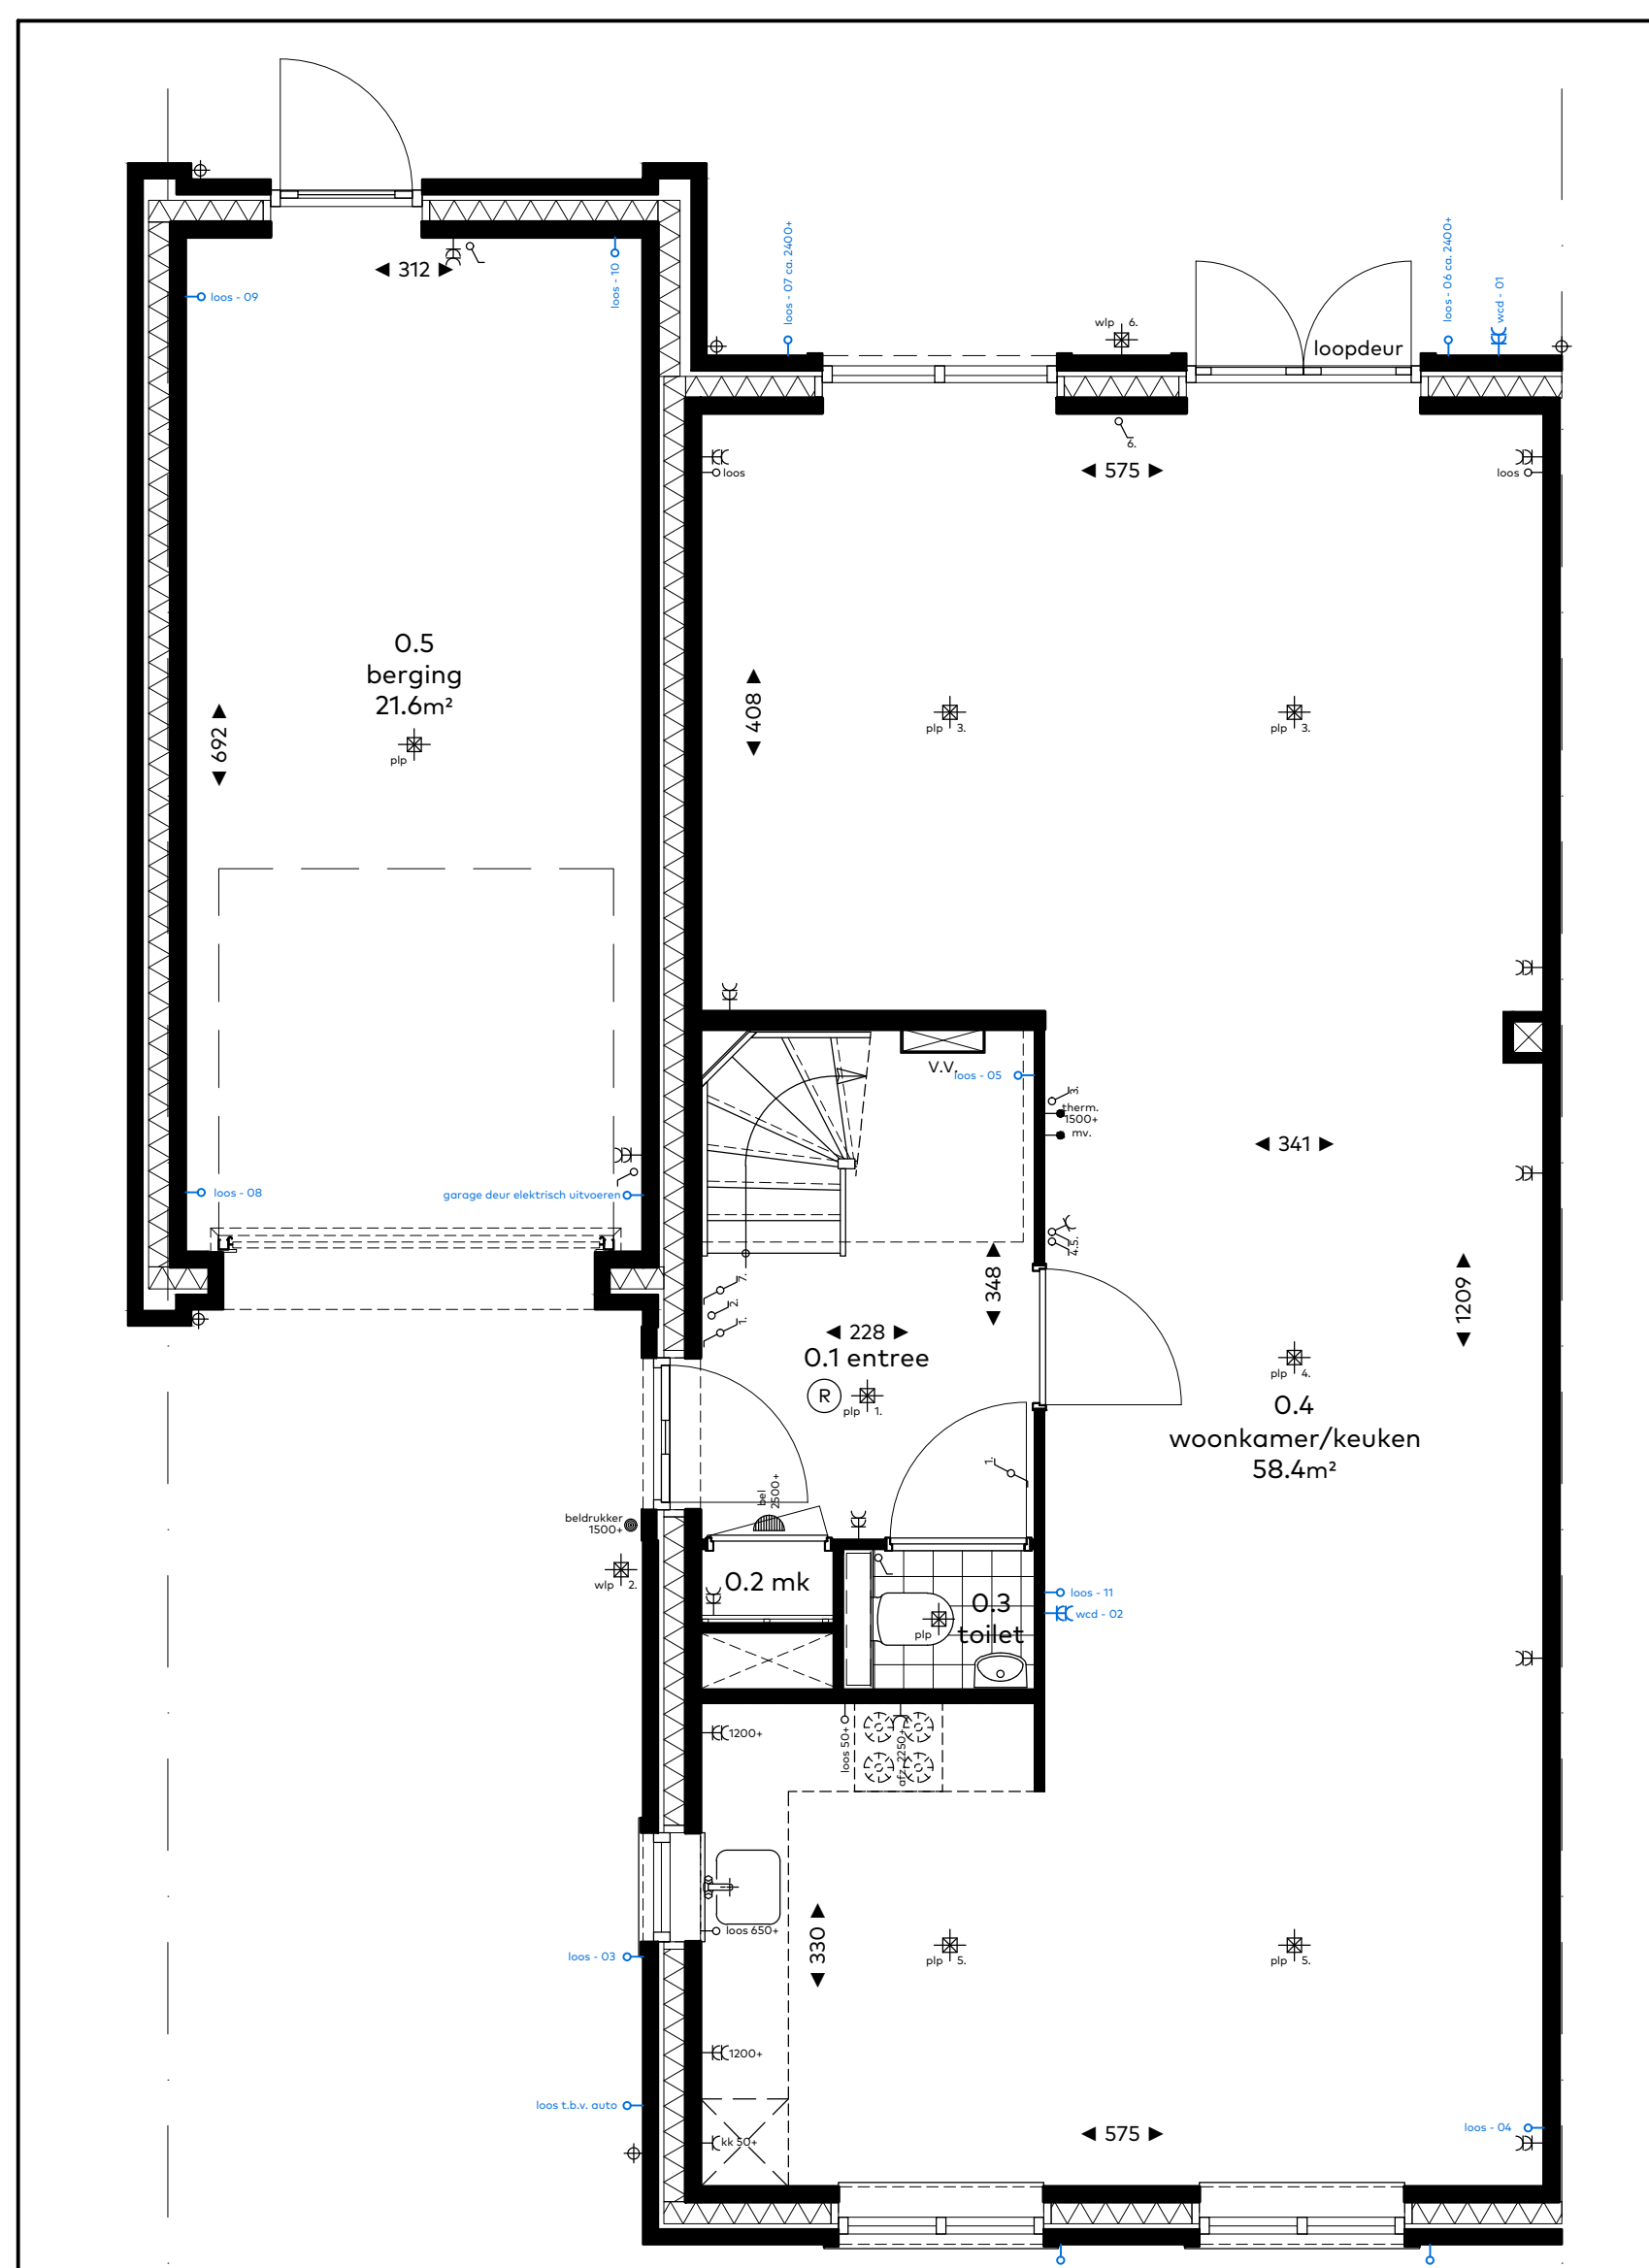

standaard begane grond E1

standaard begane grond