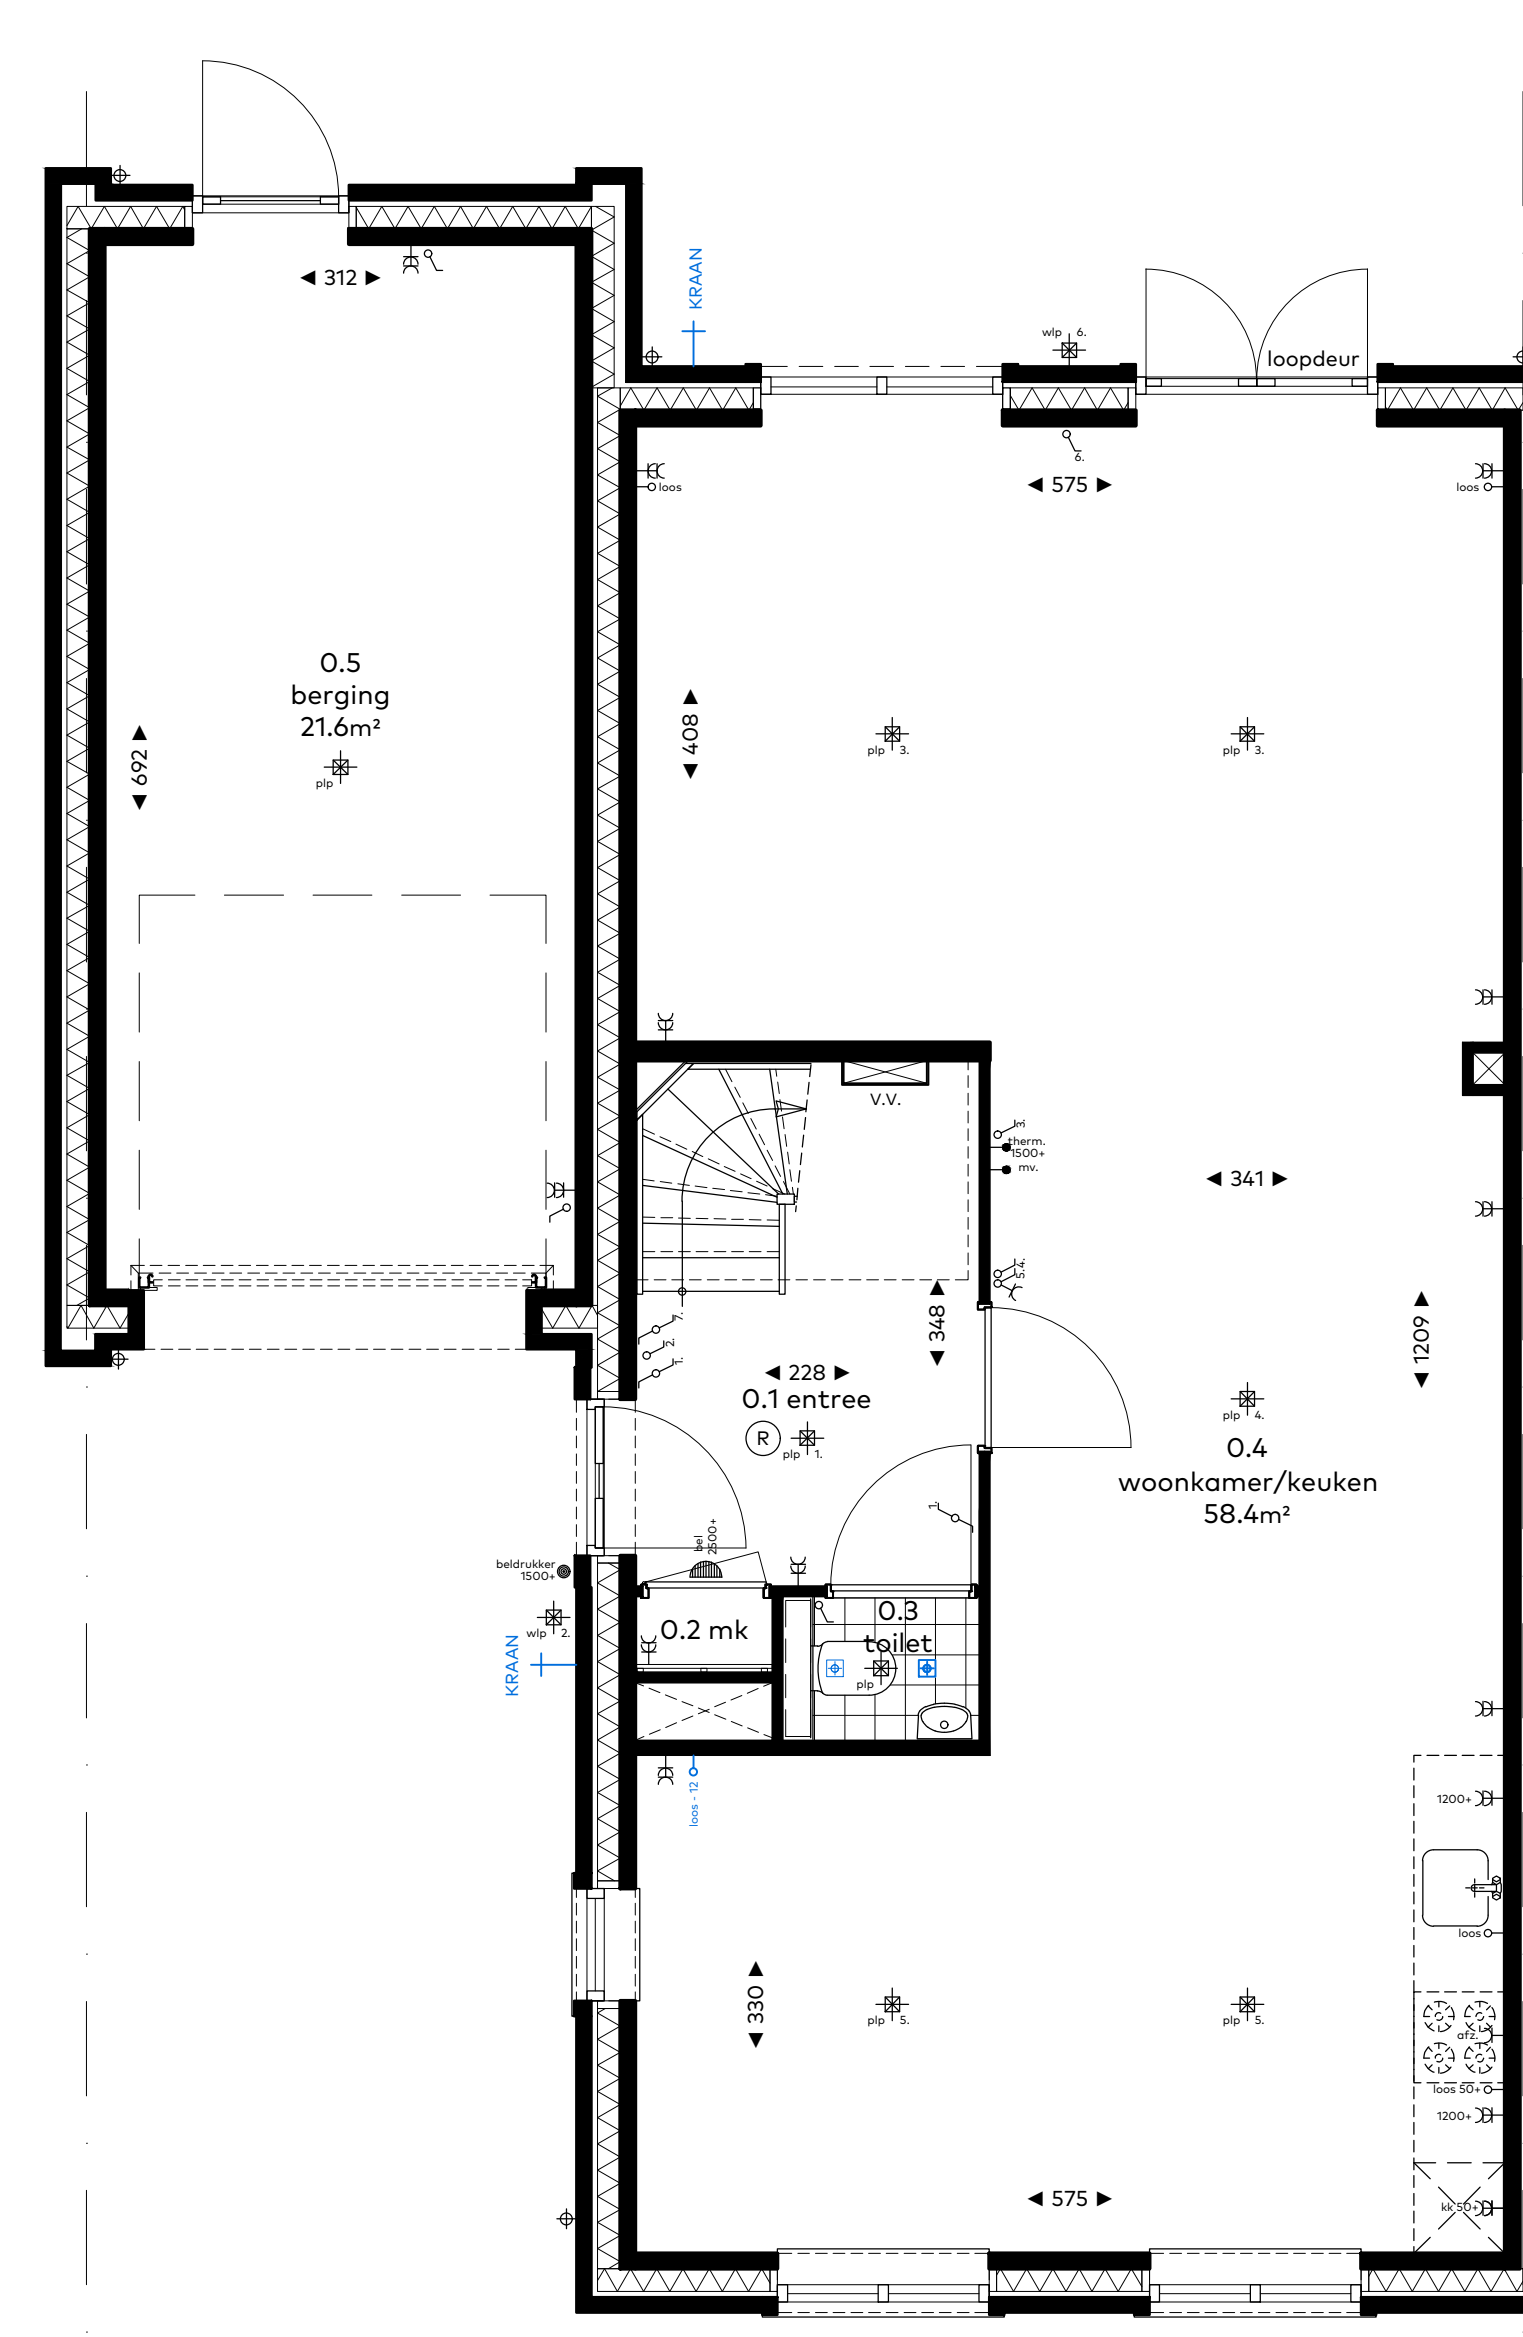

standaard begane grond E1

standaard zolder E1

standaard verdieping E1

Gevels schaal 1:100

RENOVOOI	RENOVOOI OPTIES
- schuiframen op 100%, wandmontagebalken op 300% tenzij anders aangegeven - meerdere schuiframen - schuifdeur MV - wandmontagebalken - verre schuifdeur - verre schuifdeur o.v.v. warmtebron - plafond lichtpunt - wand lichtpunt - bed - bedrukker - elektronische wandmontagebalken - bedrukker - mechanische ventilatie	- dubbele wandmontagebalken (aan vloer/wand) - perle - line leding - beding bedrukker - thermostaatregeling - telefoonregeling - telefoonregeling - verder vloerwarming - bedrukker - elektronische wandmontagebalken - optonele kozijnbeding - optonele spot - optonele buiskraan - optonele - mechanische ventilatie

Schaal 1:50