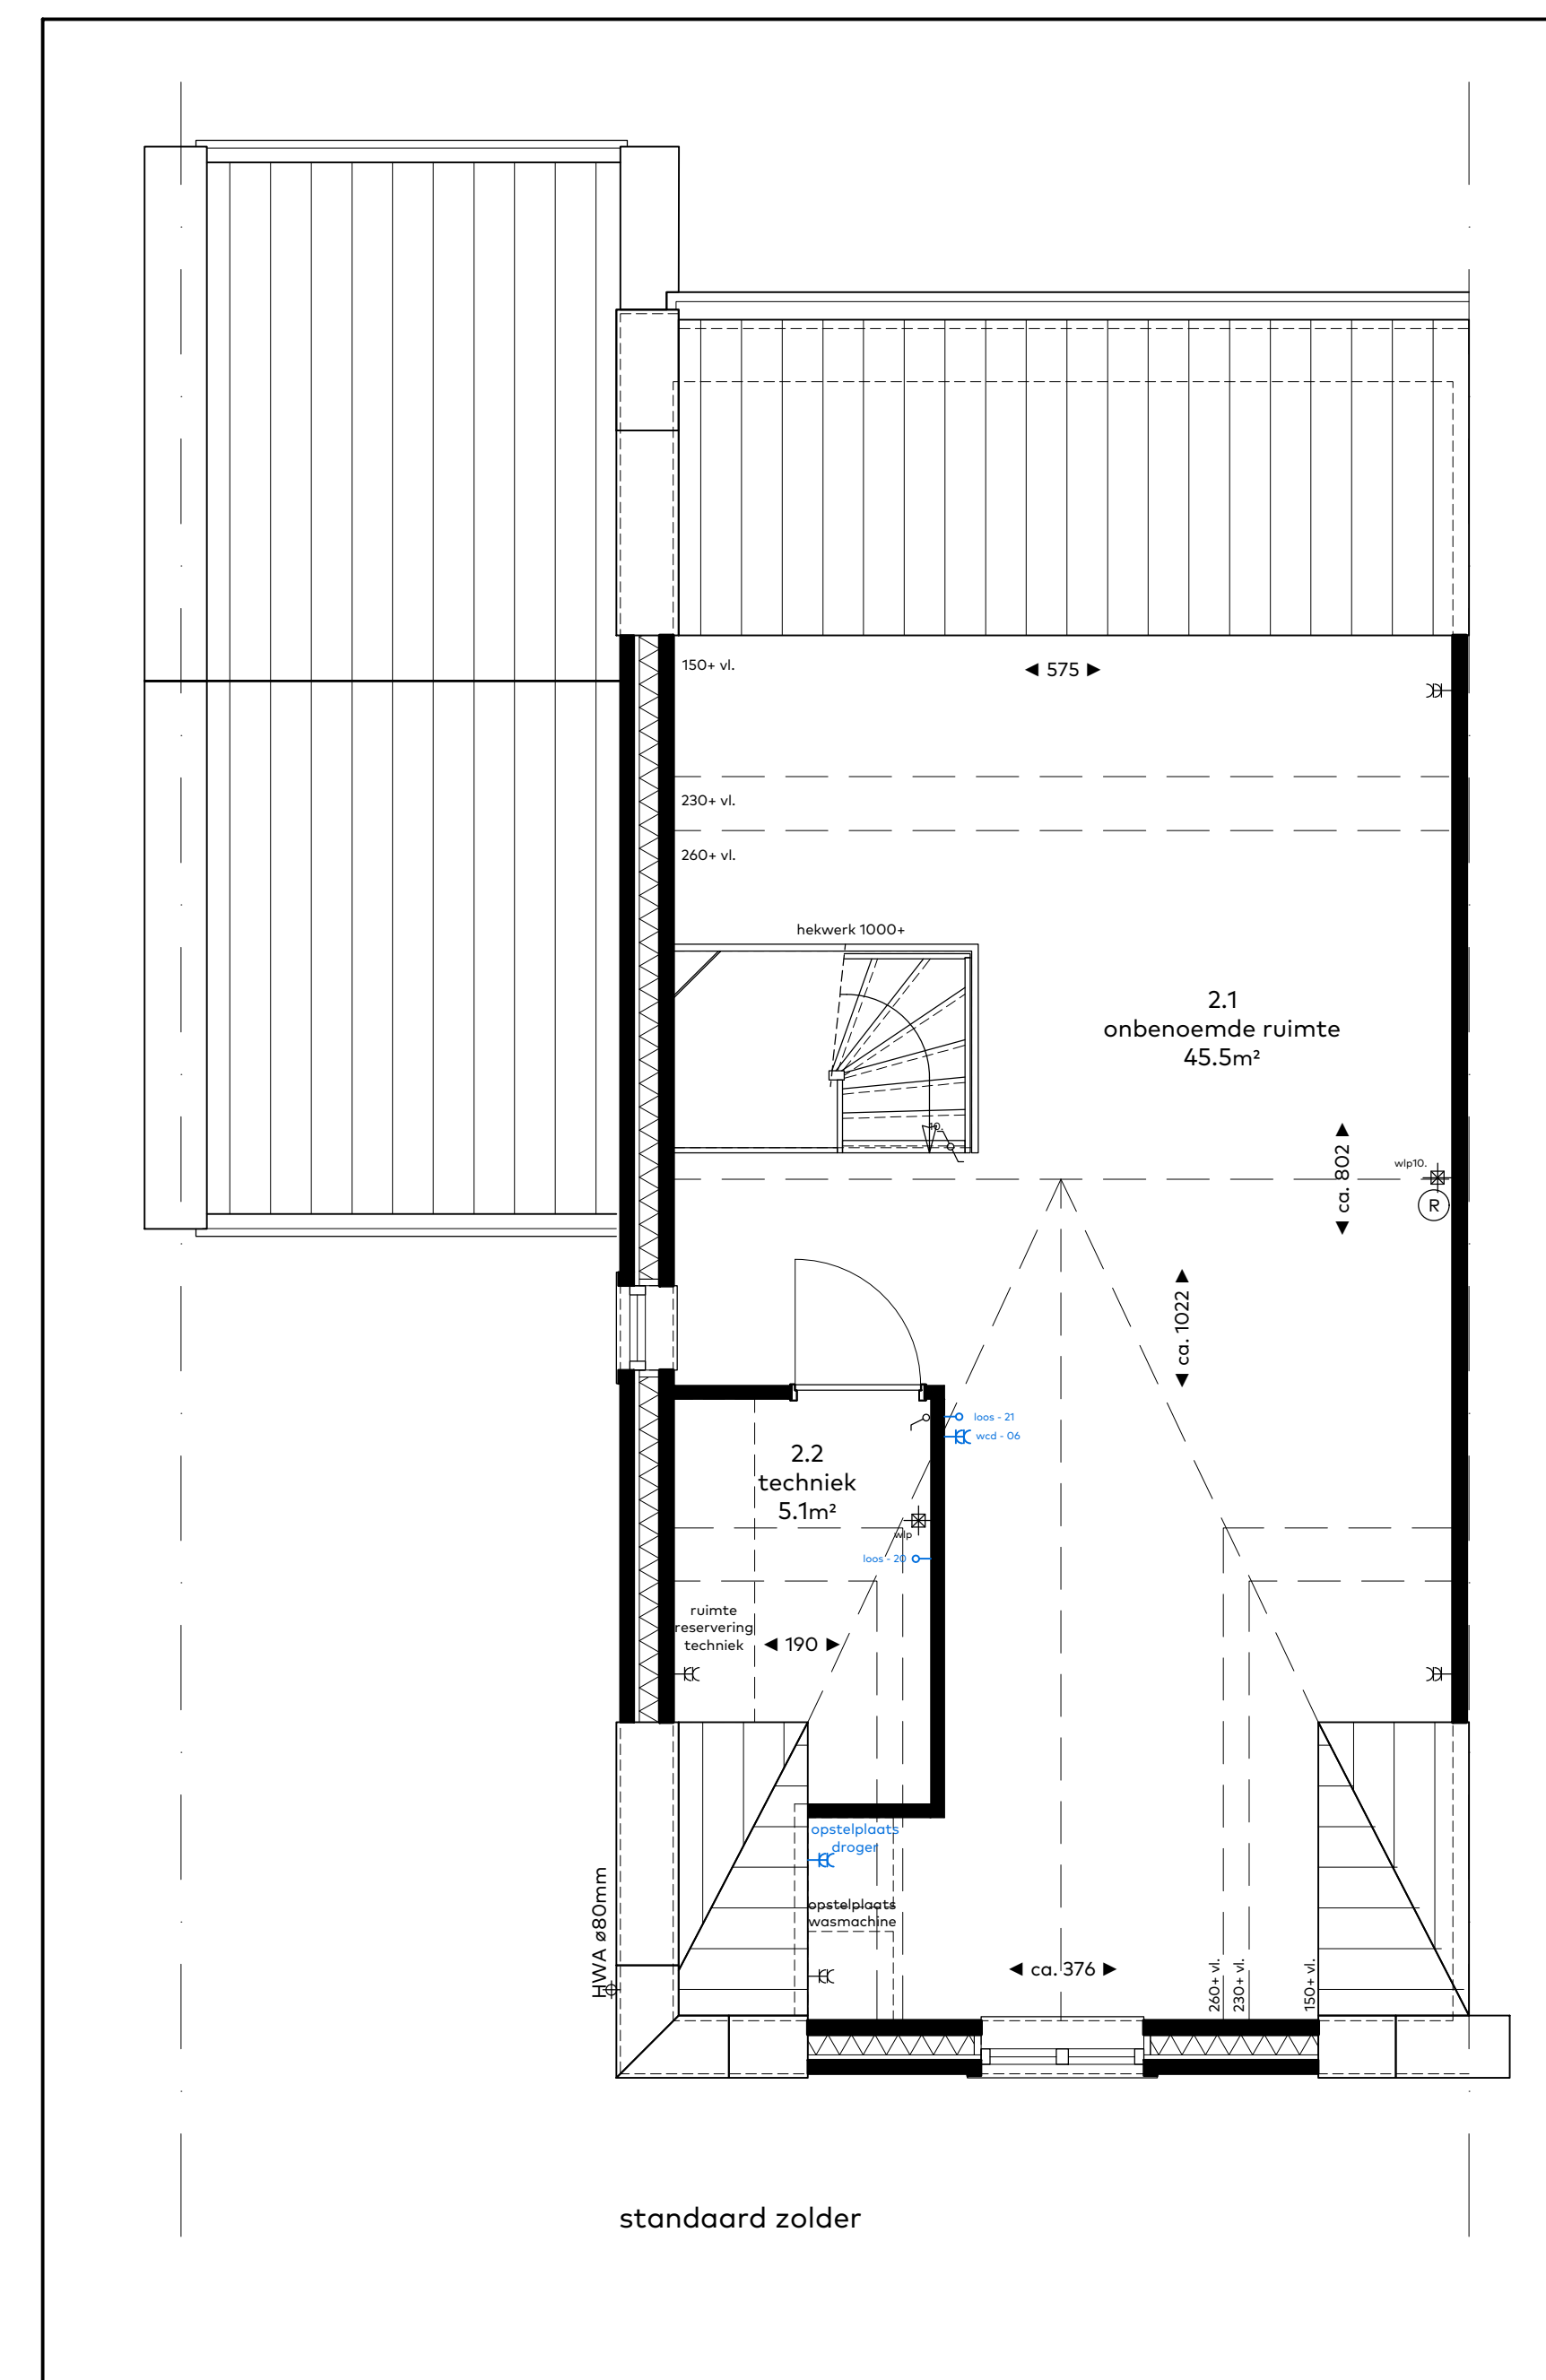

standaard zolder E1

standaard zolder