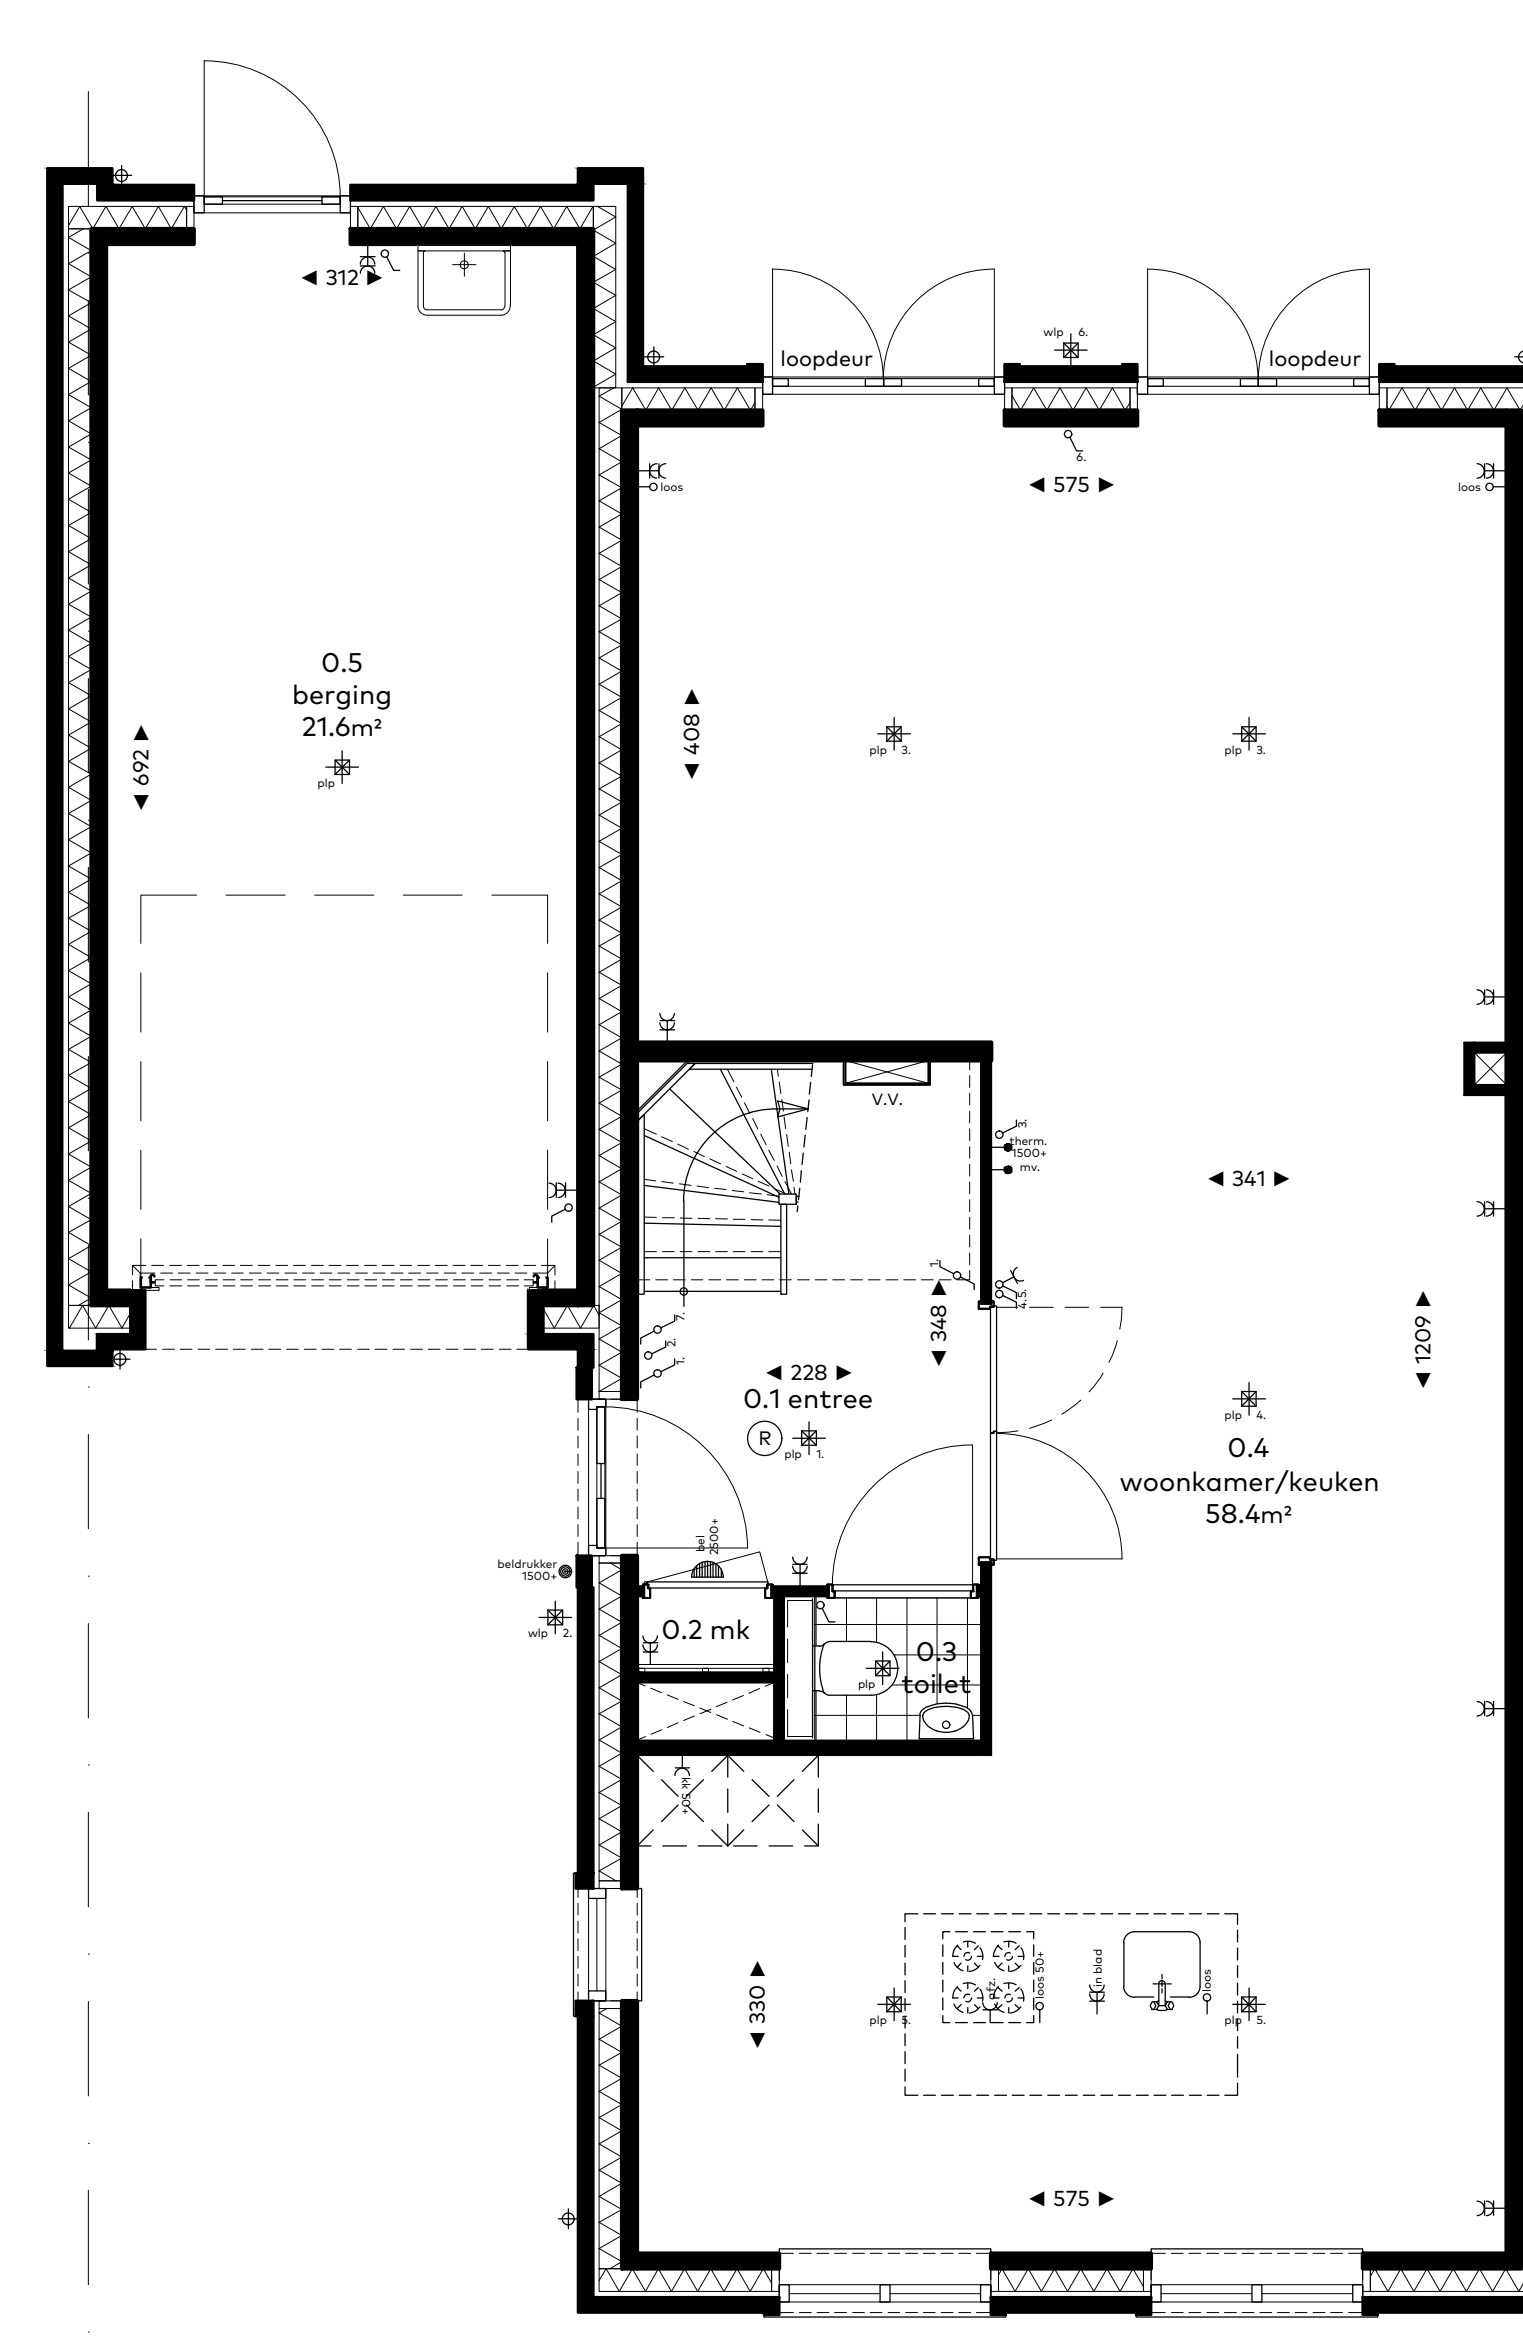

standaard begane grond E1

standaard zolder E1

standaard verdieping E1

Gevels schaal 1:100

RENOVOOI	RENOVOOI OPTIES
- schuiframen op 100%, wandmontagebalken op 300% tenzij anders aangegeven - meerdere schuiframen - schuifdeur MV - wandmontagebalken - verre schuifdeur - verre schuifdeur o.v.v. warmtebron - plafond lichtpunt - wand lichtpunt - bed - bedrukker - elektronische wandmontagebalken - bedrukker - mechanische ventilatie	- dubbele wandmontagebalken (aan vloer/wand) - perle - line leding - beding bedrukker - thermostaatregeling - telefoonregeling - telefoonregeling - verder vloerwarming - bedrukker - elektronische wandmontagebalken - optonele kozijnbeding - optonele spot - optonele buiskraan - optonele - mechanische ventilatie

Schaal 1:50