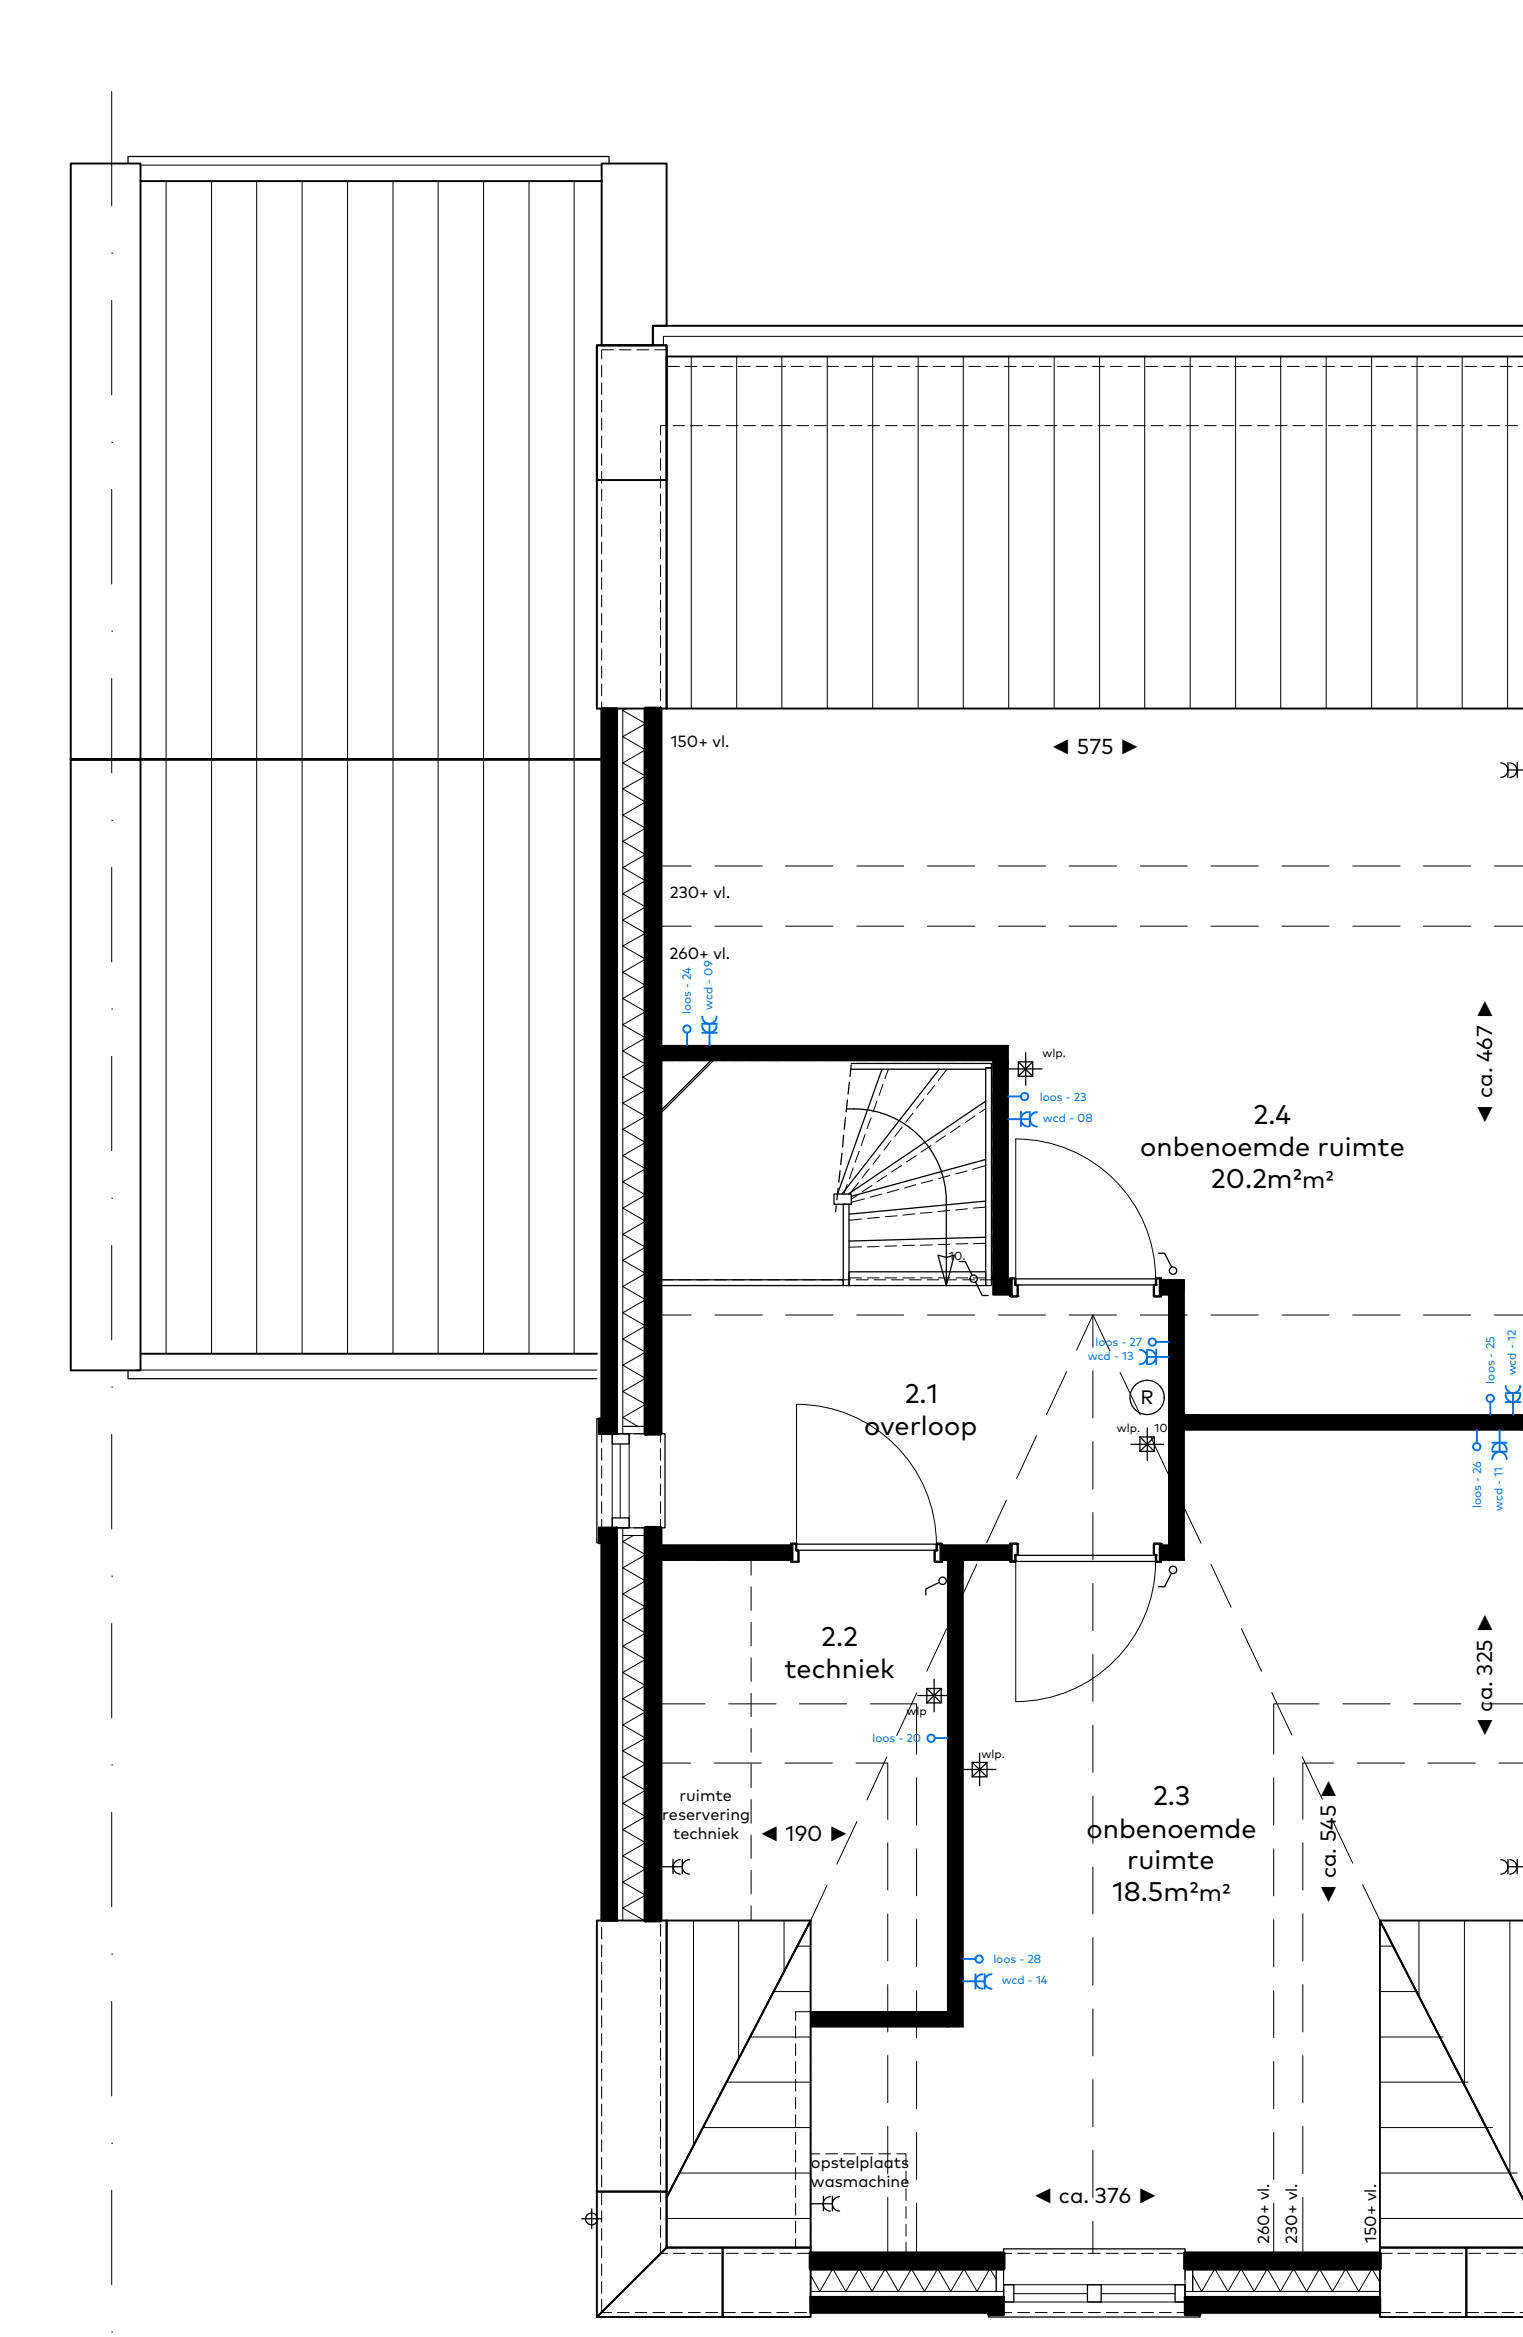

optie 00.16
- overloop met 2x onbenoemde ruimte