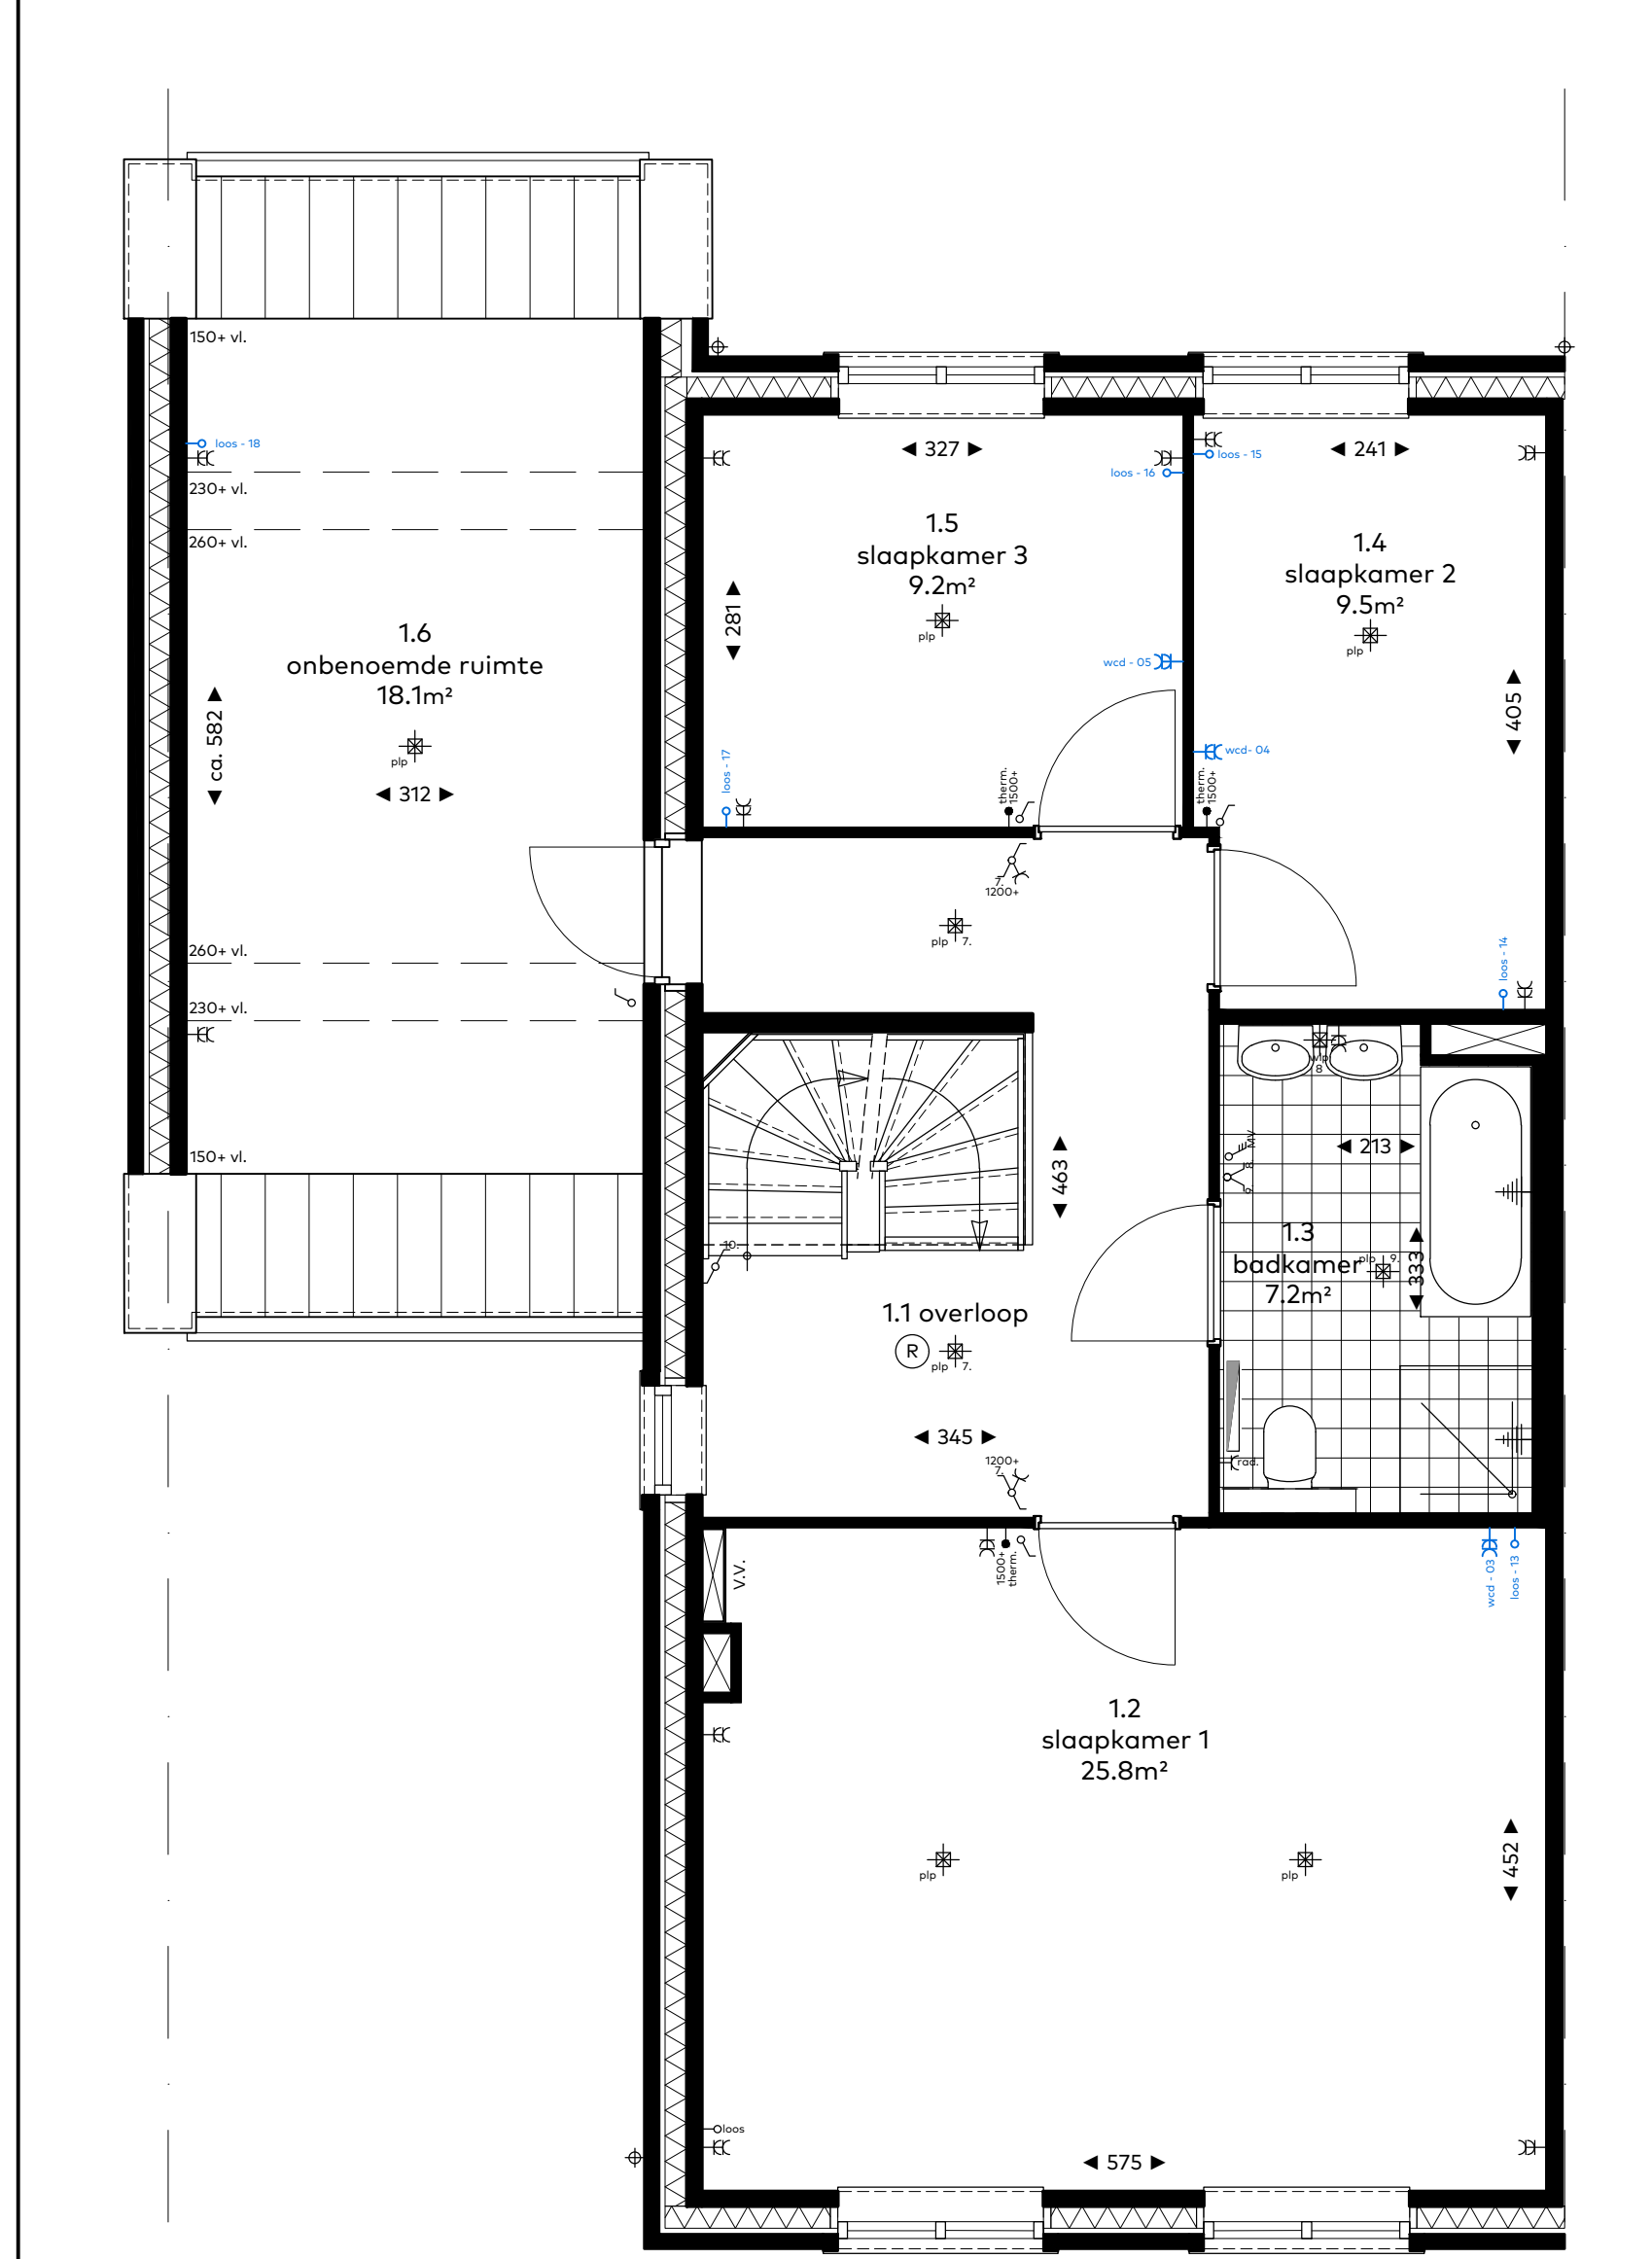

standaard verdieping E1

standaard verdieping