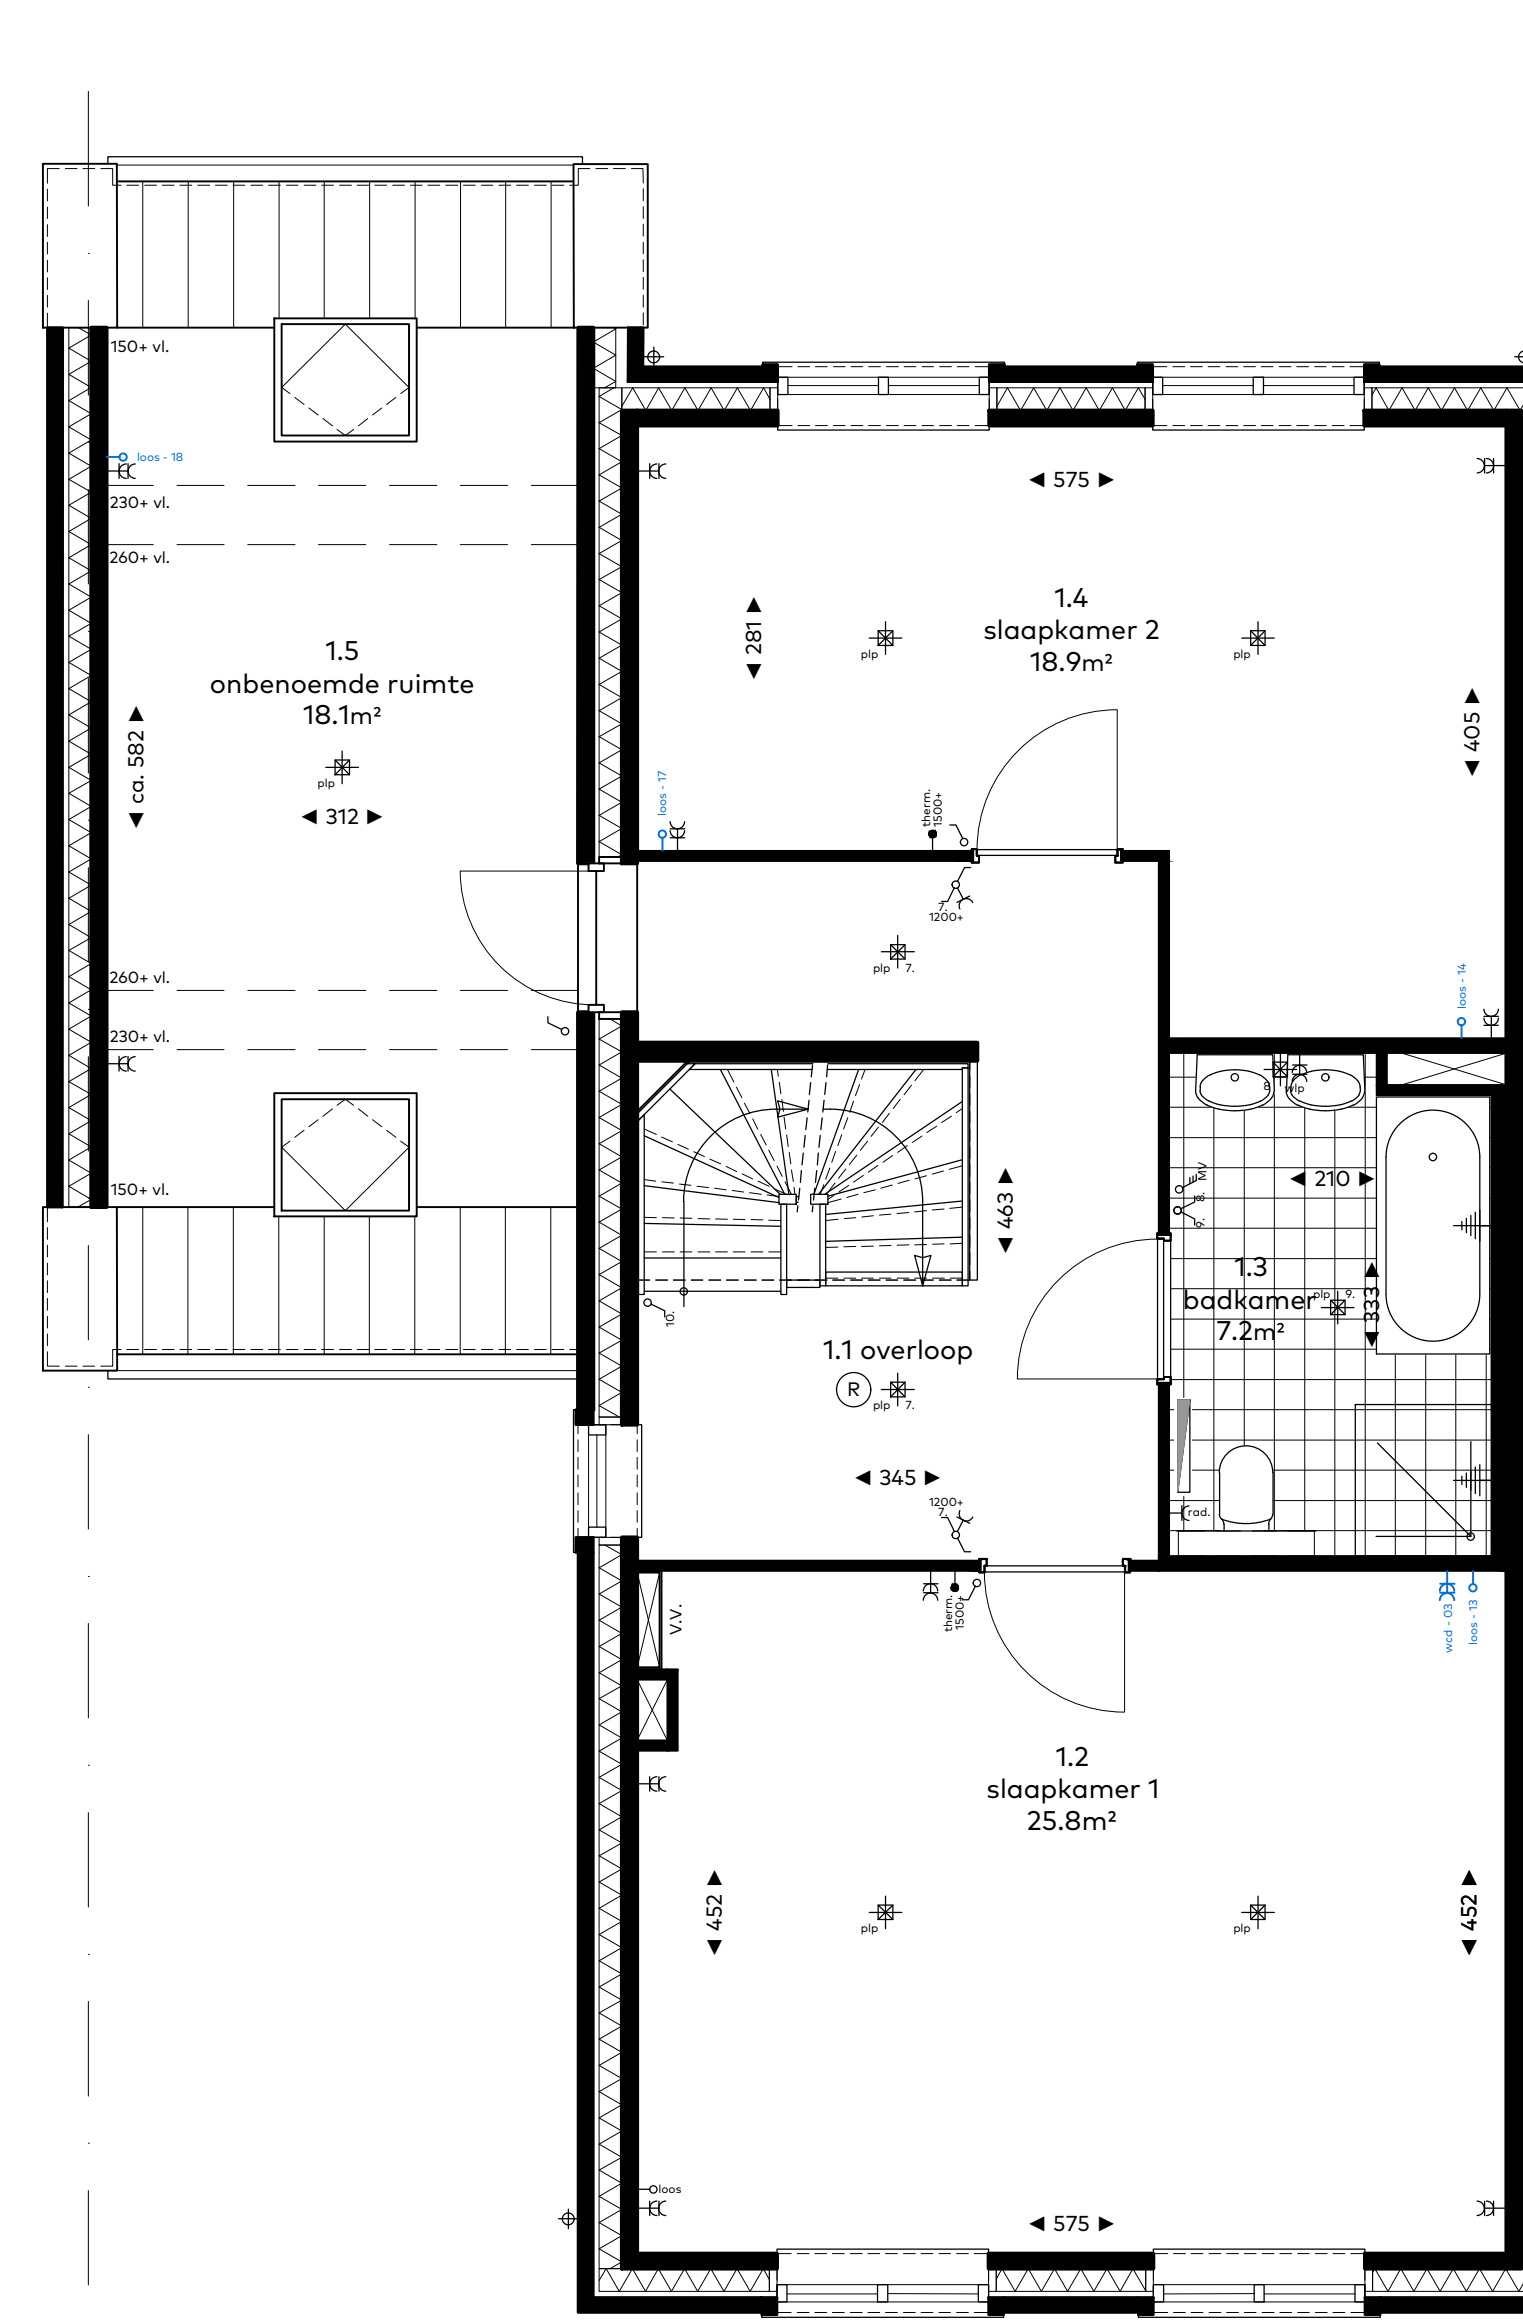

optie 00.03
- dakraam ruimte 1.5 (aantal en positie keuze koper)
optie 00.13
- 2 slaapkamers